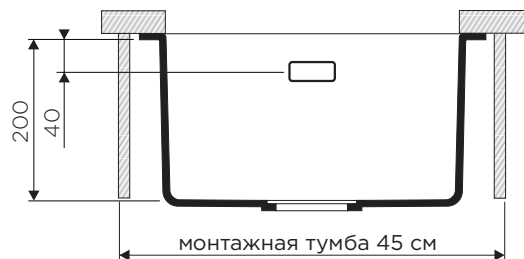

Монтаж под столешницу

YAMAKAWA 45-U/I/S

ARTCERAMICA

Base 45

YAMAKAWA 45-U/I/S-WH 4993784
YAMAKAWA 45-U/I/S-GR 4993778
YAMAKAWA 45-U/I/S-GB 4993781

Weight (kilogram) 8,9