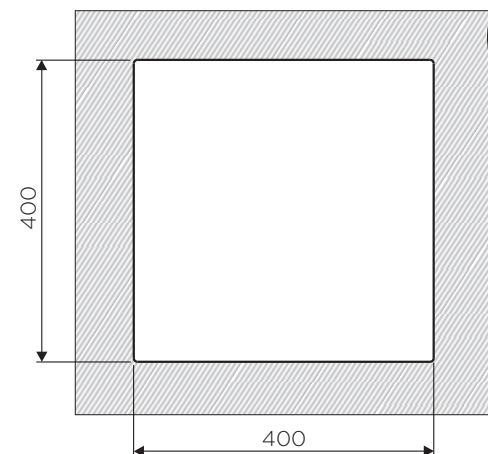

Монтаж под столешницу

YAMAKAWA 45-U/I/S

ARTCERAMICA

Base 45

YAMAKAWA 45-U/I/S-WH 4993784
YAMAKAWA 45-U/I/S-GR 4993778
YAMAKAWA 45-U/I/S-GB 4993781

Weight (kilogram) 8,9