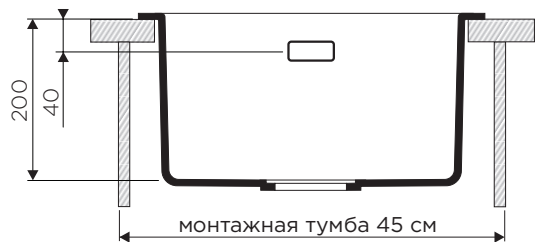

## YAMAKAWA 45-U/I/S

ARTCERAMICA

Base 45

YAMAKAWA 45-U/I/S-WH 4993784  
 YAMAKAWA 45-U/I/S-GR 4993778  
 YAMAKAWA 45-U/I/S-GB 4993781

Weight (kilogram) 8,9

# Врезной монтаж

**YAMAKAWA 45-U/I/S**

ARTCERAMICA

Base 45

YAMAKAWA 45-U/I/S-WH 4993784  
YAMAKAWA 45-U/I/S-GR 4993778  
YAMAKAWA 45-U/I/S-GB 4993781

Weight (kilogram) 8,9