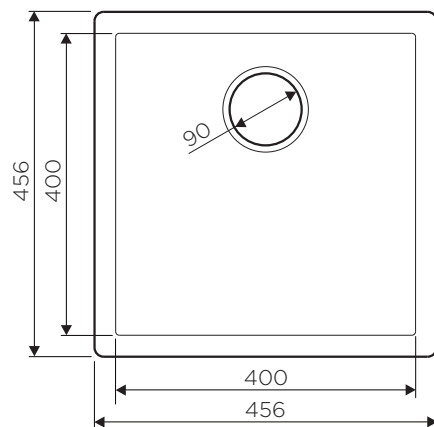

Монтаж под столешницу

YAMAKAWA 45-U/I/S

ARTCERAMICA

Base 45

YAMAKAWA 45-U/I/S-WH 4993784
YAMAKAWA 45-U/I/S-GR 4993778
YAMAKAWA 45-U/I/S-GB 4993781

Weight (kilogram) 8,9