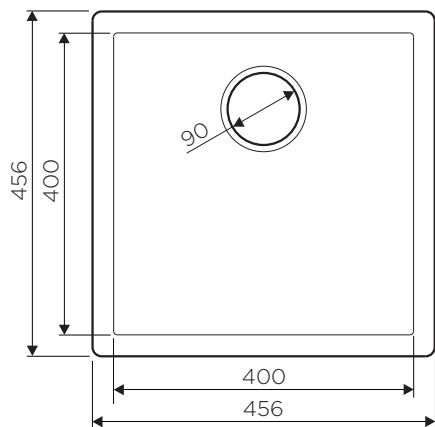

## YAMAKAWA 45-U/I/S

ARTCERAMICA

Base 45

YAMAKAWA 45-U/I/S-WH 4993784  
 YAMAKAWA 45-U/I/S-GR 4993778  
 YAMAKAWA 45-U/I/S-GB 4993781

Weight (kilogram) 8,9

# Врезной монтаж

**YAMAKAWA 45-U/I/S**

ARTCERAMICA

Base 45

YAMAKAWA 45-U/I/S-WH 4993784  
YAMAKAWA 45-U/I/S-GR 4993778  
YAMAKAWA 45-U/I/S-GB 4993781

Weight (kilogram) 8,9