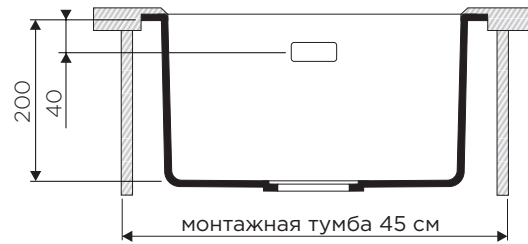

Бесшовный монтаж

YAMAKAWA 45-U/I/S

ARTCERAMICA

Base 45

YAMAKAWA 45-U/I/S-WH 4993784
YAMAKAWA 45-U/I/S-GR 4993778
YAMAKAWA 45-U/I/S-GB 4993781

Weight (kilogram) 8,9