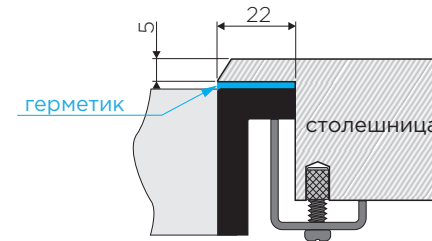

# Врезной монтаж

**YAMAKAWA 45-U/I/S**

ARTCERAMICA

Base 45

YAMAKAWA 45-U/I/S-WH 4993784  
YAMAKAWA 45-U/I/S-GR 4993778  
YAMAKAWA 45-U/I/S-GB 4993781

Weight (kilogram) 8,9

# Бесшовный монтаж

**YAMAKAWA 45-U/I/S**

ARTCERAMICA

Base 45

YAMAKAWA 45-U/I/S-WH 4993784  
YAMAKAWA 45-U/I/S-GR 4993778  
YAMAKAWA 45-U/I/S-GB 4993781

Weight (kilogram) 8,9