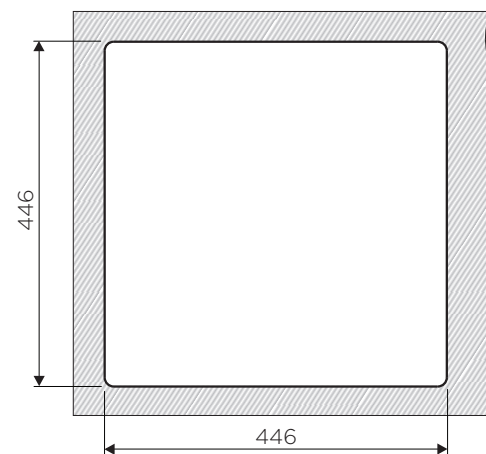

## YAMAKAWA 45-U/I/S

ARTCERAMICA

Base 45

YAMAKAWA 45-U/I/S-WH 4993784  
 YAMAKAWA 45-U/I/S-GR 4993778  
 YAMAKAWA 45-U/I/S-GB 4993781

Weight (kilogram) 8,9

# Врезной монтаж

**YAMAKAWA 45-U/I/S**

ARTCERAMICA

Base 45

YAMAKAWA 45-U/I/S-WH 4993784  
YAMAKAWA 45-U/I/S-GR 4993778  
YAMAKAWA 45-U/I/S-GB 4993781

Weight (kilogram) 8,9