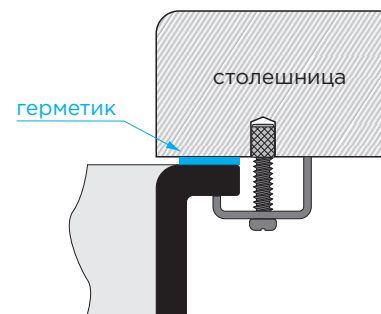

Монтаж под столешницу

YAMAKAWA 45-U/I/S

ARTCERAMICA

Base 45

YAMAKAWA 45-U/I/S-WH 4993784
YAMAKAWA 45-U/I/S-GR 4993778
YAMAKAWA 45-U/I/S-GB 4993781

Weight (kilogram) 8,9