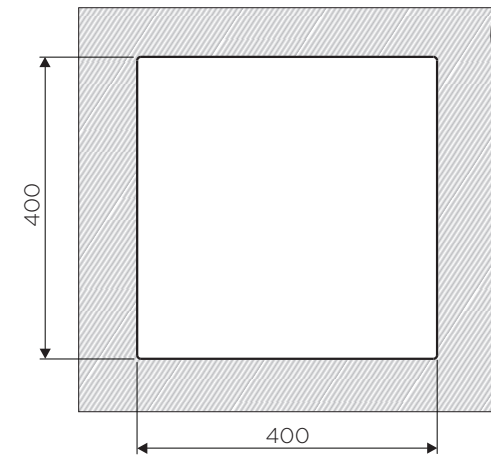

Бесшовный монтаж

YAMAKAWA 45-U/I/S

ARTCERAMICA

Base 45

YAMAKAWA 45-U/I/S-WH 4993784
YAMAKAWA 45-U/I/S-GR 4993778
YAMAKAWA 45-U/I/S-GB 4993781

Weight (kilogram) 8,9