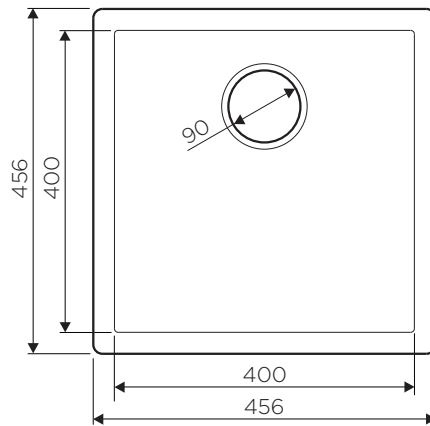

Бесшовный монтаж

YAMAKAWA 45-U/I/S

ARTCERAMICA

Base 45

YAMAKAWA 45-U/I/S-WH 4993784
YAMAKAWA 45-U/I/S-GR 4993778
YAMAKAWA 45-U/I/S-GB 4993781

Weight (kilogram) 8,9