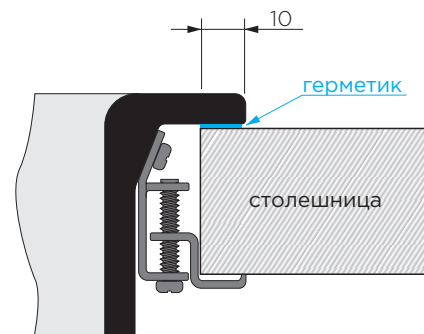

## YAMAKAWA 45-U/I/S

ARTCERAMICA

Base 45

YAMAKAWA 45-U/I/S-WH 4993784  
 YAMAKAWA 45-U/I/S-GR 4993778  
 YAMAKAWA 45-U/I/S-GB 4993781

Weight (kilogram) 8,9

# Врезной монтаж

**YAMAKAWA 45-U/I/S**

ARTCERAMICA

Base 45

YAMAKAWA 45-U/I/S-WH 4993784  
YAMAKAWA 45-U/I/S-GR 4993778  
YAMAKAWA 45-U/I/S-GB 4993781

Weight (kilogram) 8,9