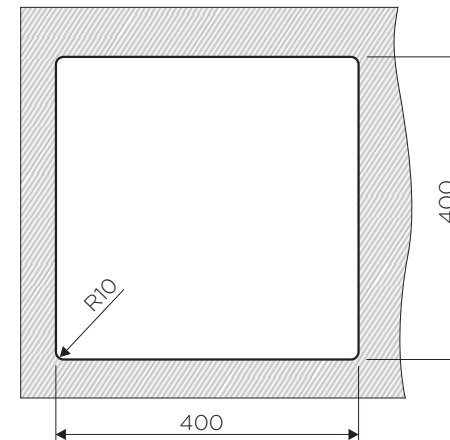

Монтаж под столешницу

TADZAVA 44-U Ultra

TADZAVA 44-U-IN Ultra 4993801

Stainless steel 304

Base 45

Weight (kilogram) 2,7