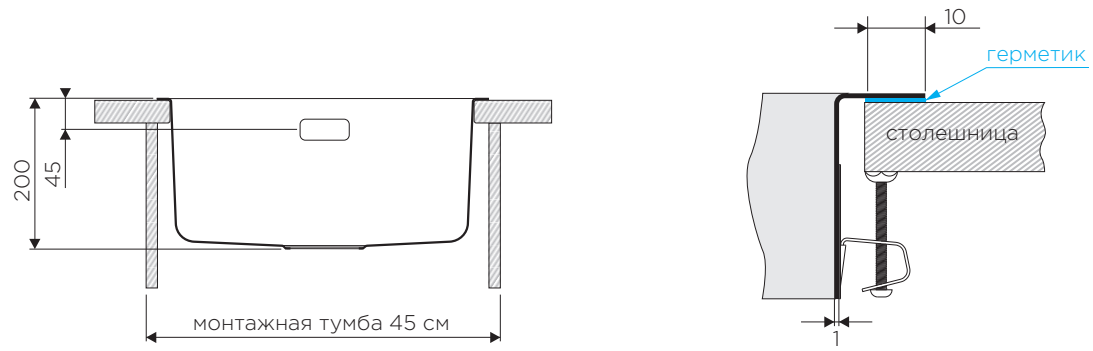

## TADZAVA 44-U Ultra

TADZAVA 44-U-IN Ultra 4993801

Stainless steel 304

Base 45

Weight (kilogram) 2,7

# Врезной монтаж

**TADZAVA 44-U Ultra**

TADZAVA 44-U-IN Ultra 4993801

Stainless steel 304

Base 45

Weight (kilogram) 2,7