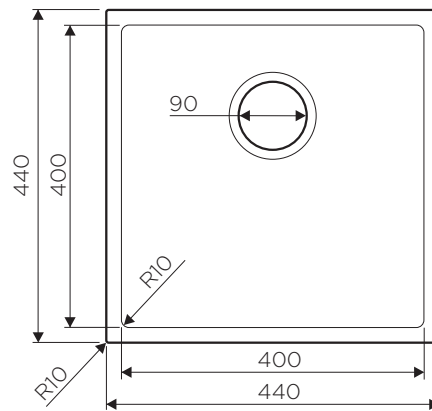

## TADZAVA 44-U Ultra

TADZAVA 44-U-IN Ultra 4993801

Stainless steel 304

Base 45

Weight (kilogram) 2,7

# Врезной монтаж

**TADZAVA 44-U Ultra**

TADZAVA 44-U-IN Ultra 4993801

Stainless steel 304

Base 45

Weight (kilogram) 2,7

# Монтаж под столешницу

**TADZAVA 44-U Ultra**

TADZAVA 44-U-IN Ultra 4993801

Stainless steel 304

Base 45

Weight (kilogram) 2,7