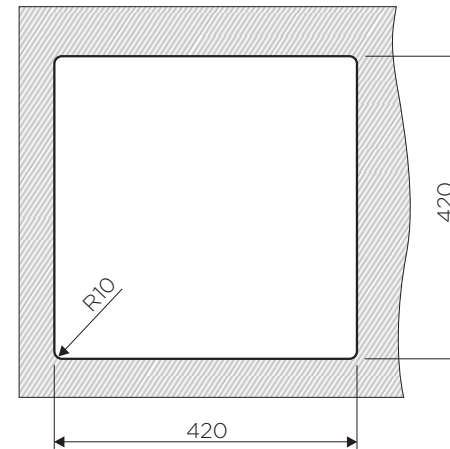

## TADZAVA 44-U Ultra

TADZAVA 44-U-IN Ultra 4993801

Stainless steel 304

Base 45

Weight (kilogram) 2,7

# Врезной монтаж

**TADZAVA 44-U Ultra**

TADZAVA 44-U-IN Ultra 4993801

Stainless steel 304

Base 45

Weight (kilogram) 2,7