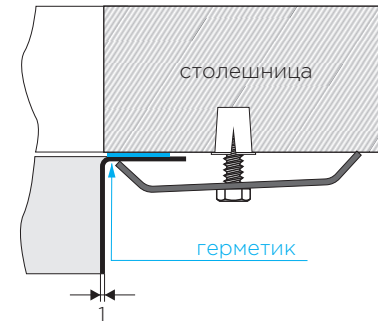

# Врезной монтаж

**TADZAVA 44-U Ultra**

TADZAVA 44-U-IN Ultra 4993801

Stainless steel 304

Base 45

Weight (kilogram) 2,7

# Монтаж под столешницу

**TADZAVA 44-U Ultra**

TADZAVA 44-U-IN Ultra 4993801

Stainless steel 304

Base 45

Weight (kilogram) 2,7