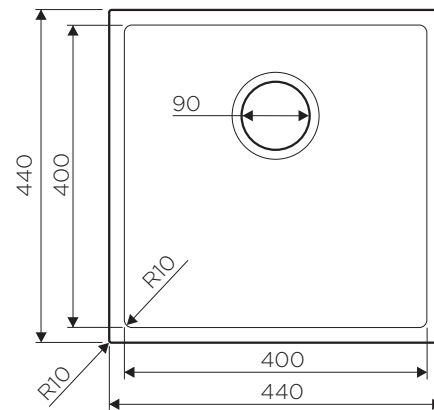

# Врезной монтаж

**TADZAVA 44-U Ultra**

TADZAVA 44-U-IN Ultra 4993801

Stainless steel 304

Base 45

Weight (kilogram) 2,7

# Монтаж под столешницу

**TADZAVA 44-U Ultra**

TADZAVA 44-U-IN Ultra 4993801

Stainless steel 304

Base 45

Weight (kilogram) 2,7