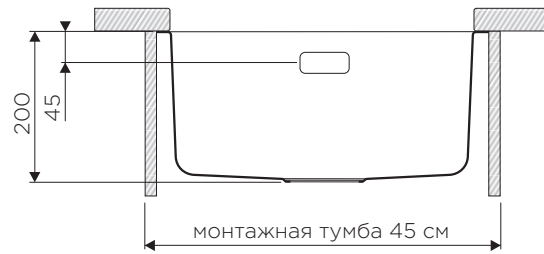

Монтаж под столешницу

TADZAVA 44-U Ultra

TADZAVA 44-U-IN Ultra 4993801

Stainless steel 304

Base 45

Weight (kilogram) 2,7