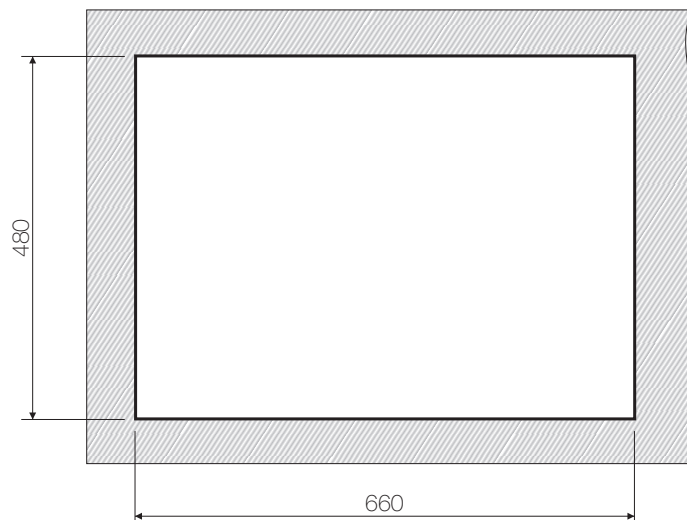

SAKAIME 68

TETOGRANIT

Base 45

BL 4993108 PL 4993193 WH 4993126 EV 4993194
SA 4993110 BE 4993109 CH 4993235 DC 4993192

Weight (kilogram) 9,38

Врезной монтаж

SAKAIME 68

TETOGRANIT

Base 45

BL 4993108 PL 4993193 WH 4993126 EV 4993194
SA 4993110 BE 4993109 CH 4993235 DC 4993192

Weight (kilogram) 9,38