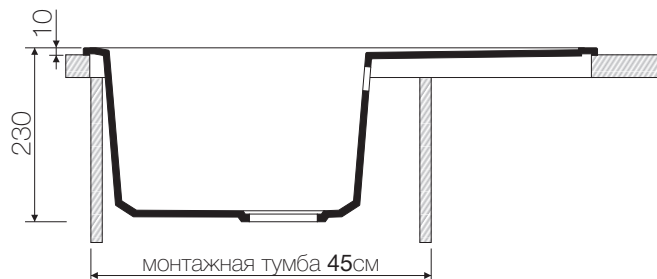

SAKAIME 68

TETOGRANIT

Base 45

BL 4993108 PL 4993193 WH 4993126 EV 4993194
SA 4993110 BE 4993109 CH 4993235 DC 4993192

Weight (kilogram) 9,38

Врезной монтаж

SAKAIME 68

TETOGRANIT

Base 45

BL 4993108 PL 4993193 WH 4993126 EV 4993194
SA 4993110 BE 4993109 CH 4993235 DC 4993192

Weight (kilogram) 9,38