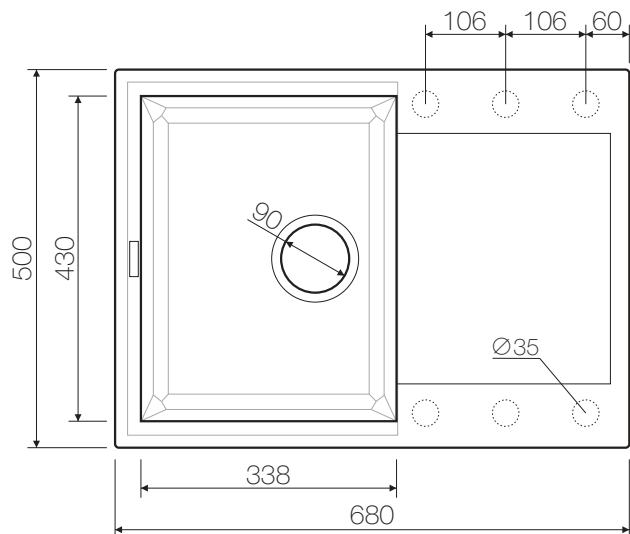

SAKAIME 68

TETOGRANIT

Base 45

BL 4993108 PL 4993193 WH 4993126 EV 4993194
SA 4993110 BE 4993109 CH 4993235 DC 4993192

Weight (kilogram) 9,38

Врезной монтаж

SAKAIME 68

TETOGRANIT

Base 45

BL 4993108 PL 4993193 WH 4993126 EV 4993194
SA 4993110 BE 4993109 CH 4993235 DC 4993192

Weight (kilogram) 9,38