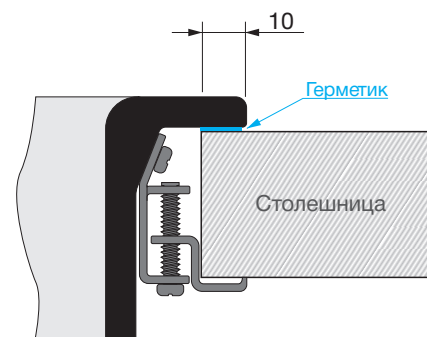

SAKAIME 68

TETOGRANIT

Base 45

BL 4993108 PL 4993193 WH 4993126 EV 4993194
SA 4993110 BE 4993109 CH 4993235 DC 4993192

Weight (kilogram) 9,38

Врезной монтаж

SAKAIME 68

TETOGRANIT