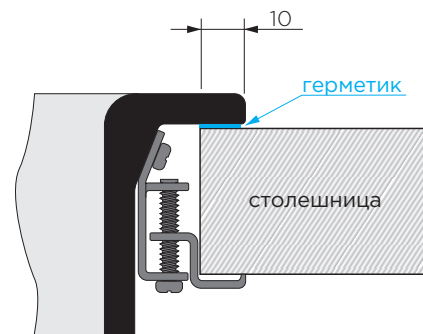

# KITAGAWA 100

ARTCERAMICA

Base 60

KITAGAWA 100-WH 4993787  
 KITAGAWA 100-GR 4993788  
 KITAGAWA 100-GB 4993786

Weight (kilogram) 13,8

# Врезной монтаж

**KITAGAWA 100**

ARTCERAMICA

Base 60

KITAGAWA 100-WH 4993787  
 KITAGAWA 100-GR 4993788  
 KITAGAWA 100-GB 4993786

Weight (kilogram) 13,8