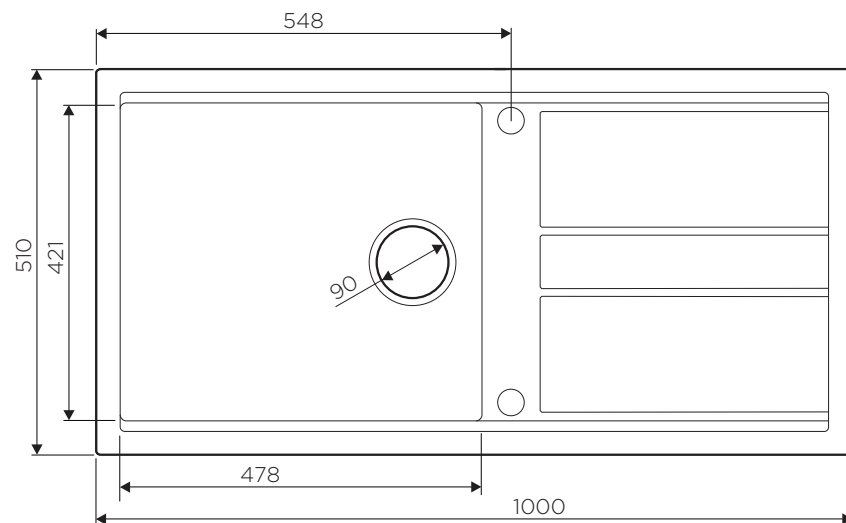

# KITAGAWA 100

ARTCERAMICA

Base 60

KITAGAWA 100-WH 4993787  
 KITAGAWA 100-GR 4993788  
 KITAGAWA 100-GB 4993786

Weight (kilogram) 13,8

# Врезной монтаж

**KITAGAWA 100**

ARTCERAMICA

Base 60

KITAGAWA 100-WH 4993787  
 KITAGAWA 100-GR 4993788  
 KITAGAWA 100-GB 4993786

Weight (kilogram) 13,8