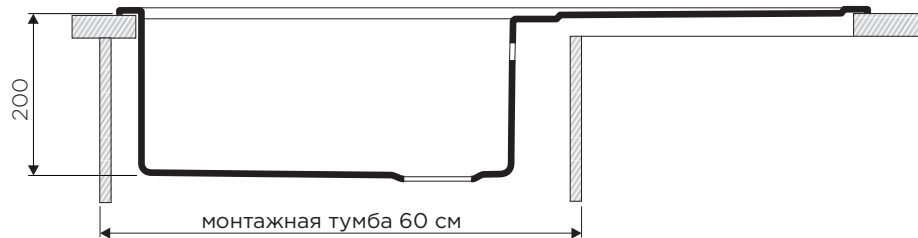

Врезной монтаж

KITAGAWA 100

ARTCERAMICA

Base 60

KITAGAWA 100-WH 4993787
KITAGAWA 100-GR 4993788
KITAGAWA 100-GB 4993786

Weight (kilogram) 13,8