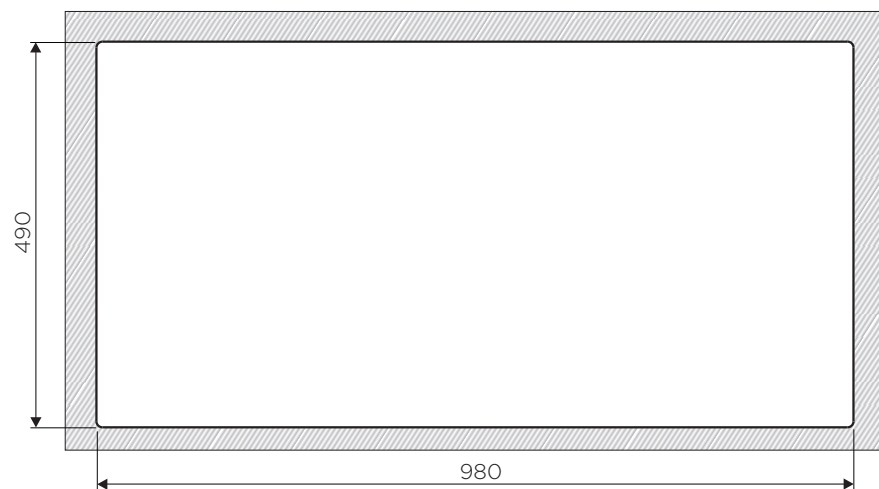

Врезной монтаж

KITAGAWA 100

ARTCERAMICA

Base 60

KITAGAWA 100-WH 4993787
KITAGAWA 100-GR 4993788
KITAGAWA 100-GB 4993786

Weight (kilogram) 13,8