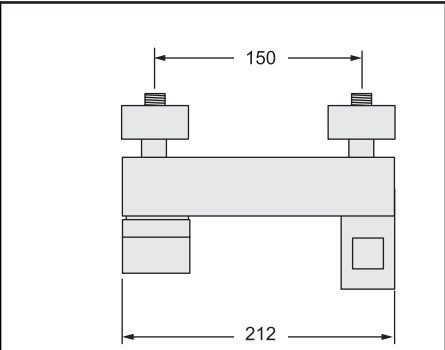

CLASSIC

- Ⓛ **Montageanleitung**
- ⓐ **Installation instructions**
- ⓕ **Instructions de montage**
- Ⓒ **安装说明书**
- ⓔ **Instrucciones de instalación**

Villeroy & Boch

1748

! < 1000 kPa (10 bar) !

**< 80°C
< 176°F**

**~10°C
~50°F**

TVS10150100061

TVS10130100061

[mm]

Änderungen vorbehalten

We reserve the right to make alterations

Sous réserve de modifications

我们保留作出改变的权利