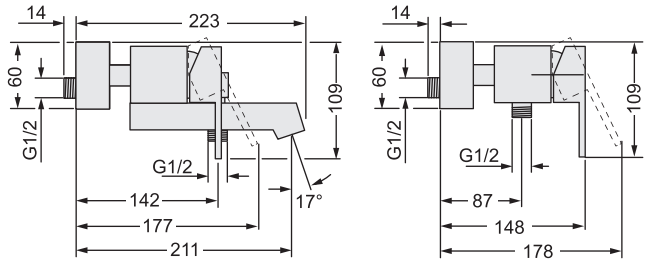

CLASSIC

- Ⓛ **Montageanleitung**
- ⓐ **Installation instructions**
- ⓕ **Instructions de montage**
- Ⓒ **安装说明书**
- ⓔ **Instrucciones de instalación**

Villeroy & Boch

1748

! < 1000 kPa (10 bar) !

**< 80°C
< 176°F**

**~10°C
~50°F**

TVS10150100061

TVS10130100061

[mm]

Änderungen vorbehalten

We reserve the right to make alterations

Sous réserve de modifications

我们保留作出改变的权利