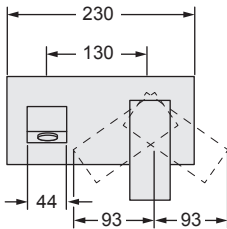

~10°C
~50°F

TVS10135200061

TVS10135300061

[mm]

[mm]

< 1000 kPa (10 bar)

< 80°C
< 176°F

~10°C
~50°F

TVW10111211061
TVW10111311061

TVS10135200061

TVT10150500061

4

1

2

Dichtigkeitsprüfung
Leak testing
Les tests de fuite
泄露检测
Prueba de fugas

11