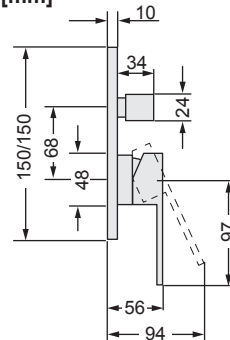

CLASSIC

- Ⓛ **Montageanleitung**
- ⓐ **Installation instructions**
- ⓕ **Instructions de montage**
- ⓐ **安装说明书**
- ⓔ **Instrucciones de instalación**

Villeroy & Boch

1748

< 1000 kPa (10 bar)

< 80°C
< 176°F

~10°C
~50°F

TVS10135200061

TVS10135300061

[mm]

[mm]

< 1000 kPa (10 bar)

< 80°C
< 176°F

~10°C
~50°F

TVW10111211061
TVW10111311061

TVS10135200061

TVT10150500061

4

1

2

Dichtigkeitsprüfung
Leak testing
Les tests de fuite
泄露检测
Prueba de fugas

11

12

13

14

15

16

TVS10135200061

TVS10135300061

Änderungen vorbehalten