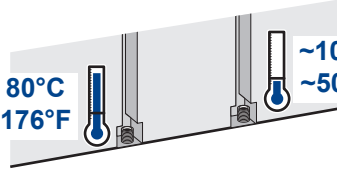

CLASSIC

- Ⓛ **Montageanleitung**
- ⓐ **Installation instructions**
- ⓕ **Instructions de montage**
- ⓐ **安装说明书**
- ⓔ **Instrucciones de instalación**

Villeroy & Boch

1748

< 1000 kPa (10 bar)

< 80°C
< 176°F

~10°C
~50°F

TVS10135200061

TVS10135300061

[mm]

[mm]

< 1000 kPa (10 bar)

< 80°C
< 176°F

~10°C
~50°F