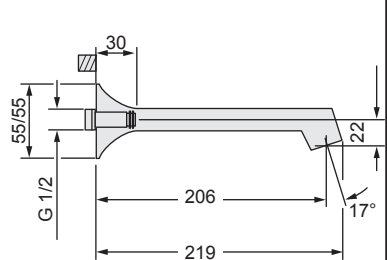

CLASSIC

- Ⓛ **Montageanleitung**
- ⓐ **Installation instructions**
- ⓕ **Instructions de montage**
- ⓐ **安装说明书**
- ⓔ **Instrucciones de instalación**

Villeroy & Boch

1748

< 1000 kPa (10 bar)

< 80°C
< 176°F

~10°C
~50°F

TVS10135200061

TVS10135300061

[mm]

[mm]

< 1000 kPa (10 bar)

< 80°C
< 176°F

~10°C
~50°F

TVW10111211061
TVW10111311061

TVS10135200061

TVT10150500061

4

1

2

Dichtigkeitsprüfung
Leak testing
Les tests de fuite
泄露检测
Prueba de fugas

11