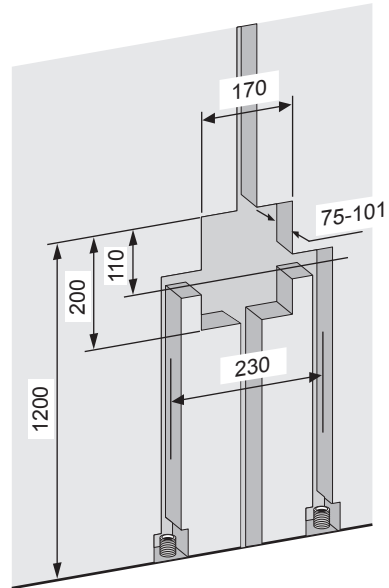

CLASSIC

- Ⓛ **Montageanleitung**
- ⓐ **Installation instructions**
- ⓕ **Instructions de montage**
- ⓐ **安装说明书**
- ⓔ **Instrucciones de instalación**

Villeroy & Boch

1748

< 1000 kPa (10 bar)

< 80°C
< 176°F

~10°C
~50°F

TVS10135200061

TVS10135300061

[mm]

[mm]

< 1000 kPa (10 bar)

< 80°C
< 176°F

~10°C
~50°F

TVW10111211061
TVW10111311061

TVS10135200061

TVT10150500061

4

1

2

Dichtigkeitsprüfung
Leak testing
Les tests de fuite
泄露检测
Prueba de fugas

11