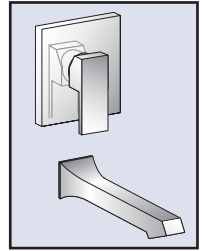

CLASSIC

- Ⓛ **Montageanleitung**
- ⓐ **Installation instructions**
- ⓕ **Instructions de montage**
- ⓐ **安装说明书**
- ⓔ **Instrucciones de instalación**

Villeroy & Boch

1748

< 1000 kPa (10 bar)

< 80°C
< 176°F

~10°C
~50°F

TVS10135200061

TVS10135300061

[mm]

[mm]

< 1000 kPa (10 bar)

< 80°C
< 176°F

~10°C
~50°F

TVW10111211061
TVW10111311061

TVS10135200061

TVT10150500061

4

1

2

Dichtigkeitsprüfung
Leak testing
Les tests de fuite
泄露检测
Prueba de fugas

11