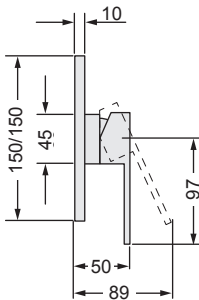

CLASSIC

- Ⓛ **Montageanleitung**
- ⓐ **Installation instructions**
- ⓕ **Instructions de montage**
- ⓐ **安装说明书**
- ⓔ **Instrucciones de instalación**

Villeroy & Boch

1748

< 1000 kPa (10 bar)

< 80°C
< 176°F

~10°C
~50°F

TVS10135200061

TVS10135300061

[mm]

[mm]

< 1000 kPa (10 bar)

< 80°C
< 176°F

~10°C
~50°F

TVW10111211061
TVW10111311061

TVS10135200061

TVT10150500061

4

1

2

Dichtigkeitsprüfung
Leak testing
Les tests de fuite
泄露检测
Prueba de fugas

11

12

13

14

15

16

TVS10135200061

TVS10135300061

Änderungen vorbehalten