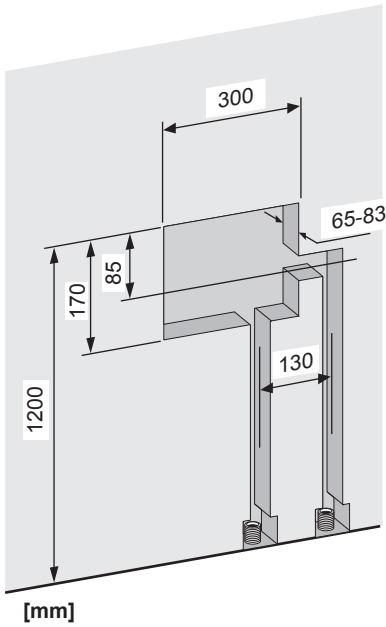

CLASSIC

- Ⓛ **Montageanleitung**
- ⓐ **Installation instructions**
- ⓕ **Instructions de montage**
- ⓐ **安装说明书**
- ⓔ **Instrucciones de instalación**

Villeroy & Boch

1748

< 1000 kPa (10 bar)

< 80°C
< 176°F

~10°C
~50°F

TVS10135200061

TVS10135300061

[mm]

[mm]

< 1000 kPa (10 bar)

< 80°C
< 176°F

~10°C
~50°F

TVW10111211061
TVW10111311061

TVS10135200061

TVT10150500061

4

1

2

Dichtigkeitsprüfung
Leak testing
Les tests de fuite
泄露检测
Prueba de fugas

11