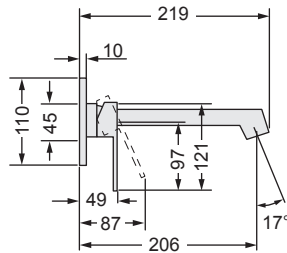

~10°C
~50°F

TVS10135200061

TVS10135300061

[mm]

[mm]

< 1000 kPa (10 bar)

< 80°C
< 176°F

~10°C
~50°F

TVW10111211061
TVW101111311061

TVS10135200061

TVT10150500061

4

1

2

Dichtigkeitsprüfung
Leak testing
Les tests de fuite
泄露检测
Prueba de fugas

11