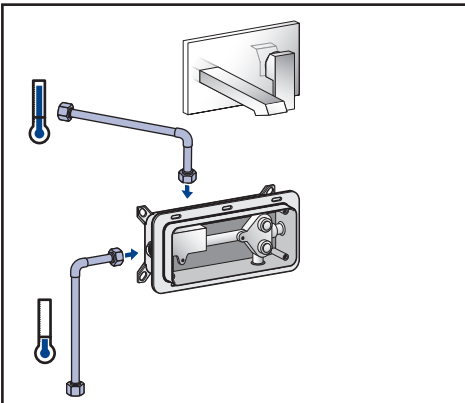

CLASSIC

- Ⓛ **Montageanleitung**
- ⓐ **Installation instructions**
- ⓕ **Instructions de montage**
- ⓐ **安装说明书**
- ⓔ **Instrucciones de instalación**

Villeroy & Boch

1748

< 1000 kPa (10 bar)

< 80°C
< 176°F

~10°C
~50°F

TVS10135200061

TVS10135300061

[mm]

[mm]

< 1000 kPa (10 bar)

< 80°C
< 176°F

~10°C
~50°F

TVW10111211061
TVW101111311061

TVS10135200061

TVT10150500061

4

1

2

Dichtigkeitsprüfung
Leak testing
Les tests de fuite
泄露检测
Prueba de fugas

11