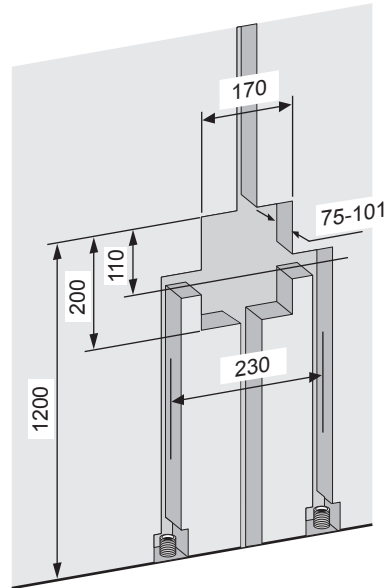

CLASSIC

- Ⓛ **Montageanleitung**
- ⓐ **Installation instructions**
- ⓕ **Instructions de montage**
- ⓐ **安装说明书**
- ⓔ **Instrucciones de instalación**

Villeroy & Boch

1748

< 1000 kPa (10 bar)

< 80°C
< 176°F

~10°C
~50°F

TVS10135200061

TVS10135300061

[mm]

[mm]

< 1000 kPa (10 bar)

< 80°C
< 176°F

~10°C
~50°F

TVW10111211061
TVW101111311061

TVS10135200061

TVT10150500061

4

1

2

Dichtigkeitsprüfung
Leak testing
Les tests de fuite
泄露检测
Prueba de fugas

11