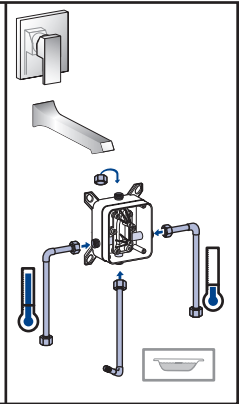

CLASSIC

- Ⓛ **Montageanleitung**
- ⓐ **Installation instructions**
- ⓕ **Instructions de montage**
- ⓐ **安装说明书**
- ⓔ **Instrucciones de instalación**

Villeroy & Boch

1748

< 1000 kPa (10 bar)

< 80°C
< 176°F

~10°C
~50°F

TVS10135200061

TVS10135300061

[mm]

[mm]

< 1000 kPa (10 bar)

< 80°C
< 176°F

~10°C
~50°F

TVW10111211061
TVW101111311061

TVS10135200061

TVT10150500061

4

1

2

Dichtigkeitsprüfung
Leak testing
Les tests de fuite
泄露检测
Prueba de fugas

11