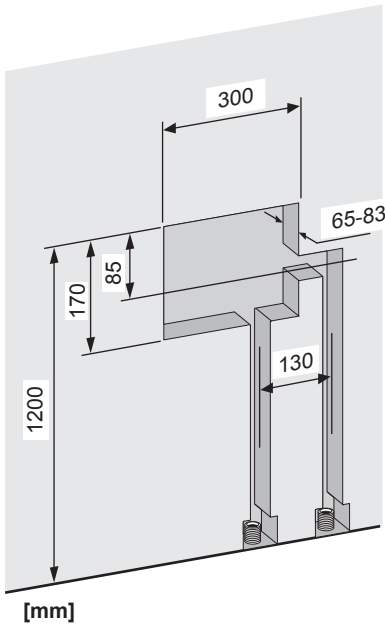

CLASSIC

- Ⓛ **Montageanleitung**
- ⓐ **Installation instructions**
- ⓕ **Instructions de montage**
- ⓐ **安装说明书**
- ⓔ **Instrucciones de instalación**

Villeroy & Boch

1748

< 1000 kPa (10 bar)

< 80°C
< 176°F

~10°C
~50°F

TVS10135200061

TVS10135300061

[mm]

[mm]

< 1000 kPa (10 bar)

< 80°C
< 176°F

~10°C
~50°F

TVW10111211061
TVW101111311061

TVS10135200061

TVT10150500061

4

1

2

Dichtigkeitsprüfung
Leak testing
Les tests de fuite
泄露检测
Prueba de fugas

11