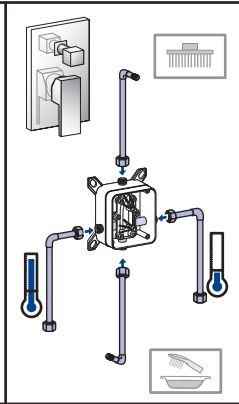

CLASSIC

- Ⓛ **Montageanleitung**
- ⓐ **Installation instructions**
- ⓕ **Instructions de montage**
- ⓐ **安装说明书**
- ⓔ **Instrucciones de instalación**

Villeroy & Boch

1748

< 1000 kPa (10 bar)

< 80°C
< 176°F

~10°C
~50°F

TVS10135200061

TVS10135300061

[mm]

[mm]

< 1000 kPa (10 bar)

< 80°C
< 176°F

~10°C
~50°F

TVW10111211061
TVW101111311061

TVS10135200061

TVT10150500061

4

1

2

Dichtigkeitsprüfung
Leak testing
Les tests de fuite
泄露检测
Prueba de fugas

11