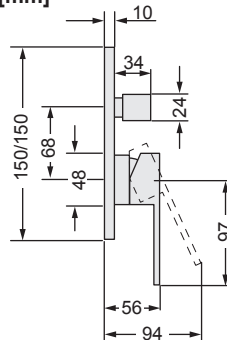

CLASSIC

- Ⓛ **Montageanleitung**
- ⓐ **Installation instructions**
- ⓕ **Instructions de montage**
- ⓐ **安装说明书**
- ⓔ **Instrucciones de instalación**

Villeroy & Boch

1748

< 1000 kPa (10 bar)

< 80°C
< 176°F

~10°C
~50°F

TVS10135200061

TVS10135300061

[mm]

[mm]

< 1000 kPa (10 bar)

< 80°C
< 176°F

~10°C
~50°F

TVW10111211061
TVW101111311061

TVS10135200061

TVT10150500061

4

1

2

Dichtigkeitsprüfung
Leak testing
Les tests de fuite
泄露检测
Prueba de fugas

11

12

13

14

15

16

TVS10135200061

TVS10135300061

Änderungen vorbehalten