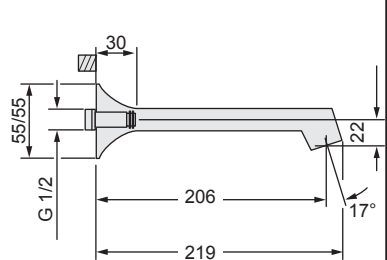

CLASSIC

- Ⓛ **Montageanleitung**
- ⓐ **Installation instructions**
- ⓕ **Instructions de montage**
- ⓐ **安装说明书**
- ⓔ **Instrucciones de instalación**

Villeroy & Boch

1748

< 1000 kPa (10 bar)

< 80°C
< 176°F

~10°C
~50°F

TVS10135200061

TVS10135300061

[mm]

[mm]

< 1000 kPa (10 bar)

< 80°C
< 176°F

~10°C
~50°F

TVW10111211061
TVW101111311061

TVS10135200061

TVT10150500061

4

1

2

Dichtigkeitsprüfung
Leak testing
Les tests de fuite
泄露检测
Prueba de fugas

11