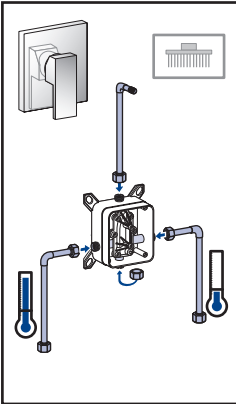

CLASSIC

- Ⓛ **Montageanleitung**
- ⓐ **Installation instructions**
- ⓕ **Instructions de montage**
- ⓐ **安装说明书**
- ⓔ **Instrucciones de instalación**

Villeroy & Boch

1748

< 1000 kPa (10 bar)

< 80°C
< 176°F

~10°C
~50°F

TVS10135200061

TVS10135300061

[mm]

[mm]

< 1000 kPa (10 bar)

< 80°C
< 176°F

~10°C
~50°F

TVW10111211061
TVW101111311061

TVS10135200061

TVT10150500061

4

1

2

Dichtigkeitsprüfung
Leak testing
Les tests de fuite
泄露检测
Prueba de fugas

11