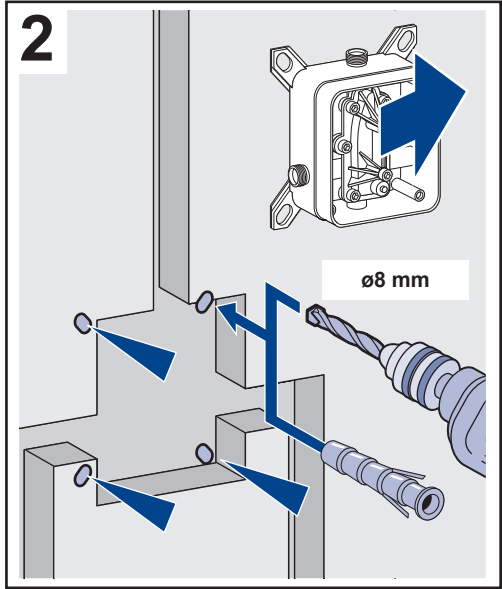

~10°C
~50°F

TVS10135200061

TVS10135300061

[mm]

[mm]

< 1000 kPa (10 bar)

< 80°C
< 176°F

~10°C
~50°F

TVW10111211061
TVW101111311061

TVS10135200061

TVT10150500061

4

1

2

Dichtigkeitsprüfung
Leak testing
Les tests de fuite
泄露检测
Prueba de fugas

11