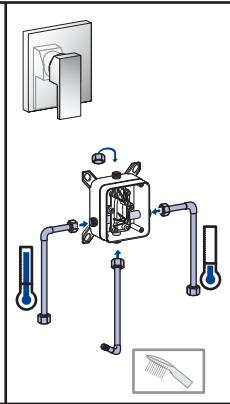

CLASSIC

- Ⓛ **Montageanleitung**
- ⓐ **Installation instructions**
- ⓕ **Instructions de montage**
- ⓐ **安装说明书**
- ⓔ **Instrucciones de instalación**

Villeroy & Boch

1748

< 1000 kPa (10 bar)

< 80°C
< 176°F

~10°C
~50°F

TVS10135200061

TVS10135300061

[mm]

[mm]

< 1000 kPa (10 bar)

< 80°C
< 176°F

~10°C
~50°F

TVW10111211061
TVW101111311061

TVS10135200061

TVT10150500061

4

1

2

Dichtigkeitsprüfung
Leak testing
Les tests de fuite
泄露检测
Prueba de fugas

11