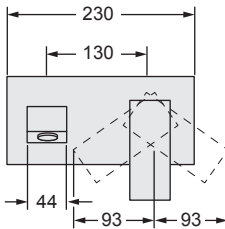

~10°C
~50°F

TVS10135200061

TVS10135300061

[mm]

[mm]

< 1000 kPa (10 bar)

< 80°C
< 176°F

~10°C
~50°F

TVW10111211061
TVW101111311061

TVS10135200061

TVT10150500061

4

1

2

Dichtigkeitsprüfung
Leak testing
Les tests de fuite
泄露检测
Prueba de fugas

11