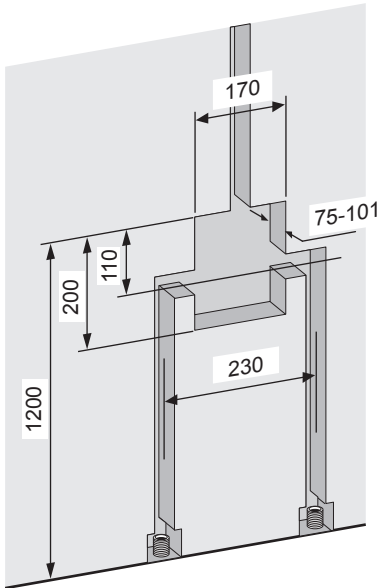

CLASSIC

- Ⓛ **Montageanleitung**
- ⓐ **Installation instructions**
- ⓕ **Instructions de montage**
- ⓐ **安装说明书**
- ⓔ **Instrucciones de instalación**

Villeroy & Boch

1748

< 1000 kPa (10 bar)

< 80°C
< 176°F

~10°C
~50°F

TVS10135200061

TVS10135300061

[mm]

[mm]

< 1000 kPa (10 bar)

< 80°C
< 176°F

~10°C
~50°F