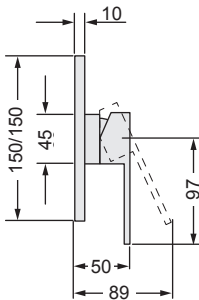

CLASSIC

- Ⓛ **Montageanleitung**
- ⓐ **Installation instructions**
- ⓕ **Instructions de montage**
- ⓐ **安装说明书**
- ⓔ **Instrucciones de instalación**

Villeroy & Boch

1748

< 1000 kPa (10 bar)

< 80°C
< 176°F

~10°C
~50°F

TVS10135200061

TVS10135300061

[mm]

[mm]

< 1000 kPa (10 bar)

< 80°C
< 176°F

~10°C
~50°F

TVW10111211061
TVW101111311061

TVS10135200061

TVT10150500061

4

1

2

Dichtigkeitsprüfung
Leak testing
Les tests de fuite
泄露检测
Prueba de fugas

11

12

13

14

15

16

TVS10135200061

TVS10135300061

Änderungen vorbehalten