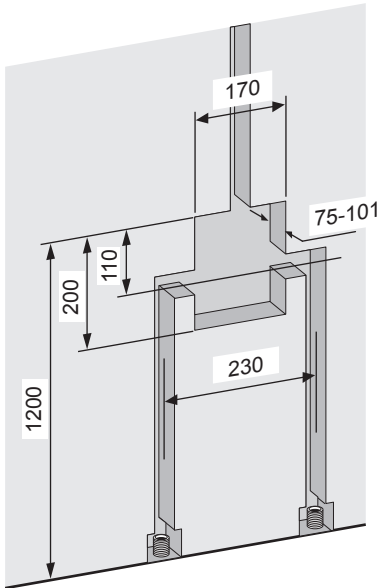

CLASSIC

- Ⓛ **Montageanleitung**
- ⓐ **Installation instructions**
- Ⓡ **Instructions de montage**
- ⓐ **安装说明书**
- ⓔ **Instrucciones de instalación**

Villeroy & Boch

1748

< 1000 kPa (10 bar)

< 80°C
< 176°F

~10°C
~50°F

TVS10135200061

TVS10135300061

[mm]

[mm]

< 1000 kPa (10 bar)

< 80°C
< 176°F

~10°C
~50°F