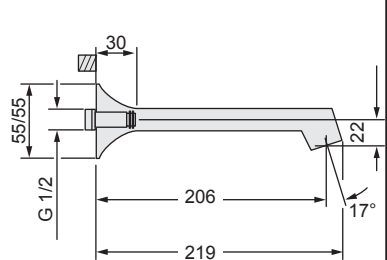

CLASSIC

- Ⓛ **Montageanleitung**
- ⓐ **Installation instructions**
- Ⓡ **Instructions de montage**
- ⓐ **安装说明书**
- ⓔ **Instrucciones de instalación**

Villeroy & Boch

1748

< 1000 kPa (10 bar)

< 80°C
< 176°F

~10°C
~50°F

TVS10135200061

TVS10135300061

[mm]

[mm]

< 1000 kPa (10 bar)

< 80°C
< 176°F

~10°C
~50°F

TVW10111211061
TVW10111311061

TVS10135200061

TVT10150500061

4

1

Dichtigkeitsprüfung
Leak testing
Les tests de fuite
泄露检测
Prueba de fugas

2

TVS10135200061