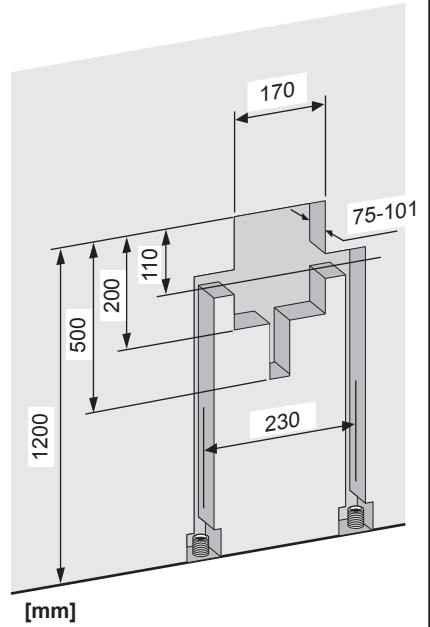

TVS10135200061

TVT10150500061