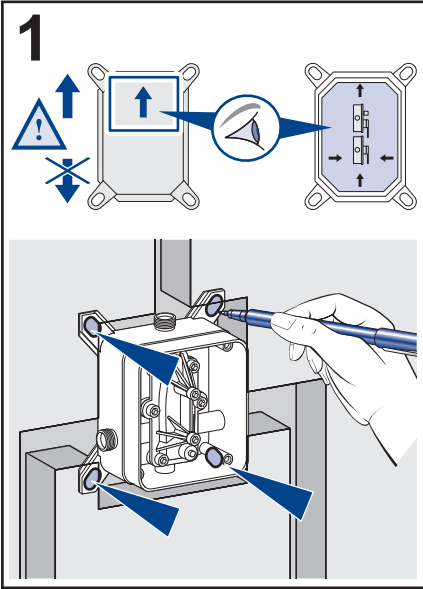

~10°C
~50°F

TVS10135200061

TVS10135300061

[mm]

[mm]

< 1000 kPa (10 bar)

< 80°C
< 176°F

~10°C
~50°F

TVW10111211061
TVW10111311061

TVS10135200061

TVT10150500061

4

1

Dichtigkeitsprüfung
Leak testing
Les tests de fuite
泄露检测
Prueba de fugas

2

TVS10135200061