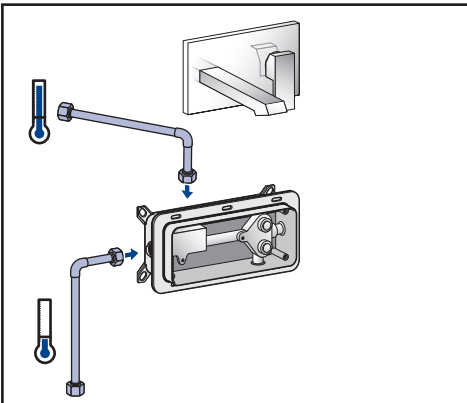

CLASSIC

- Ⓛ **Montageanleitung**
- ⓐ **Installation instructions**
- Ⓡ **Instructions de montage**
- ⓐ **安装说明书**
- ⓔ **Instrucciones de instalación**

Villeroy & Boch

1748

< 1000 kPa (10 bar)

< 80°C
< 176°F

~10°C
~50°F

TVS10135200061

TVS10135300061

[mm]

[mm]

< 1000 kPa (10 bar)

< 80°C
< 176°F

~10°C
~50°F

TVW10111211061
TVW10111311061

TVS10135200061

TVT10150500061

4

1

Dichtigkeitsprüfung
Leak testing
Les tests de fuite
泄露检测
Prueba de fugas

2

TVS10135200061