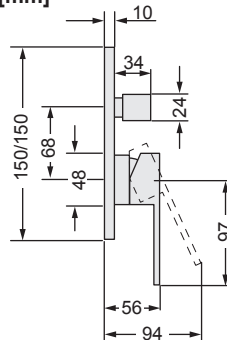

CLASSIC

- Ⓛ **Montageanleitung**
- ⓐ **Installation instructions**
- Ⓡ **Instructions de montage**
- ⓐ **安装说明书**
- ⓔ **Instrucciones de instalación**

Villeroy & Boch

1748

< 1000 kPa (10 bar)

< 80°C
< 176°F

~10°C
~50°F

TVS10135200061

TVS10135300061

[mm]

[mm]

< 1000 kPa (10 bar)

< 80°C
< 176°F

~10°C
~50°F

TVW10111211061
TVW10111311061

TVS10135200061

TVT10150500061

4

1

Dichtigkeitsprüfung
Leak testing
Les tests de fuite
泄露检测
Prueba de fugas

2

TVS10135200061