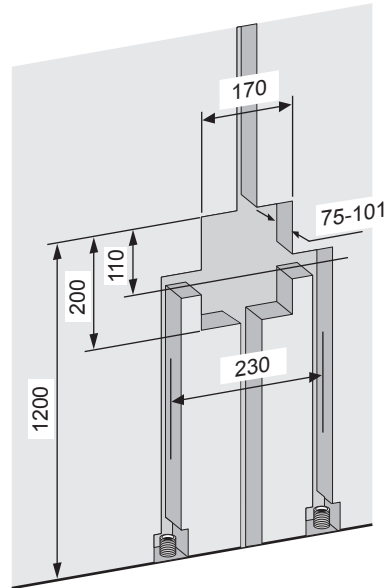

CLASSIC

- Ⓛ **Montageanleitung**
- ⓐ **Installation instructions**
- Ⓡ **Instructions de montage**
- ⓐ **安装说明书**
- ⓔ **Instrucciones de instalación**

Villeroy & Boch

1748

< 1000 kPa (10 bar)

< 80°C
< 176°F

~10°C
~50°F

TVS10135200061

TVS10135300061

[mm]

[mm]

< 1000 kPa (10 bar)

< 80°C
< 176°F

~10°C
~50°F

TVW10111211061
TVW10111311061

TVS10135200061

TVT10150500061

4

1

Dichtigkeitsprüfung
Leak testing
Les tests de fuite
泄露检测
Prueba de fugas

2

TVS10135200061