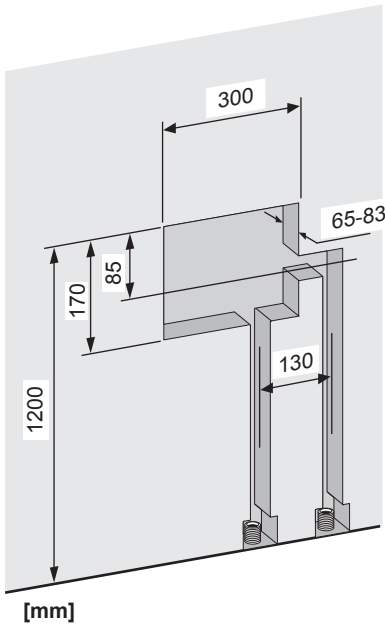

TVS10135200061

TVT10150500061