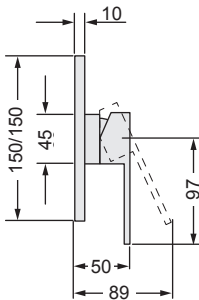

CLASSIC

- Ⓛ **Montageanleitung**
- ⓐ **Installation instructions**
- Ⓡ **Instructions de montage**
- ⓐ **安装说明书**
- ⓔ **Instrucciones de instalación**

Villeroy & Boch

1748

< 1000 kPa (10 bar)

< 80°C
< 176°F

~10°C
~50°F

TVS10135200061

TVS10135300061

[mm]

[mm]

< 1000 kPa (10 bar)

< 80°C
< 176°F

~10°C
~50°F

TVW10111211061
TVW10111311061

TVS10135200061

TVT10150500061

4

1

Dichtigkeitsprüfung
Leak testing
Les tests de fuite
泄露检测
Prueba de fugas

2

TVS10135200061