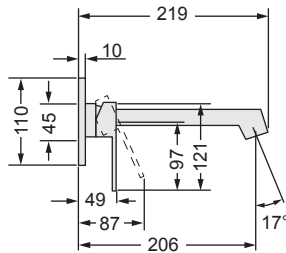

TVS10135200061

TVT10150500061