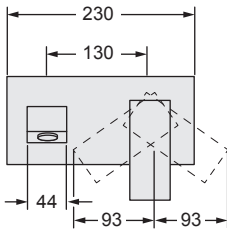

TVS10135200061

TVT10150500061