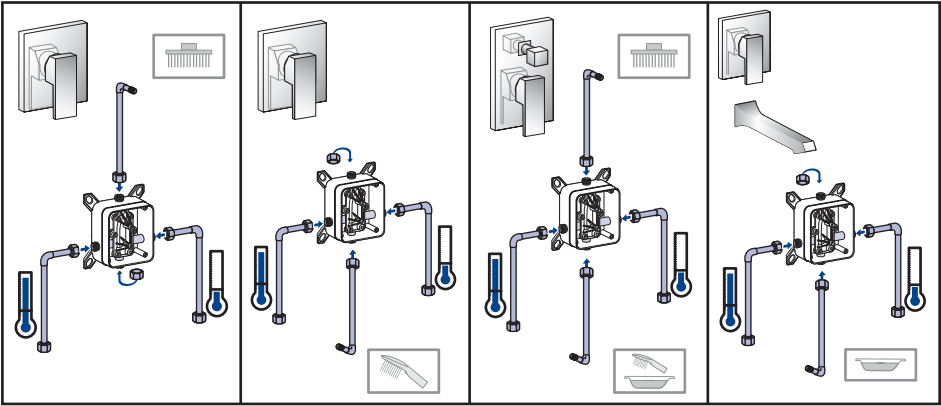

CLASSIC

- Ⓛ **Montageanleitung**
- ⓐ **Installation instructions**
- Ⓡ **Instructions de montage**
- ⓐ **安装说明书**
- ⓔ **Instrucciones de instalación**

Villeroy & Boch

1748

< 1000 kPa (10 bar)

< 80°C
< 176°F

~10°C
~50°F

TVS10135200061

TVS10135300061

[mm]

[mm]

< 1000 kPa (10 bar)

< 80°C
< 176°F

~10°C
~50°F

TVW10111211061
TVW10111311061

TVS10135200061

TVT10150500061

4

1

Dichtigkeitsprüfung
Leak testing
Les tests de fuite
泄露检测
Prueba de fugas

2

TVS10135200061