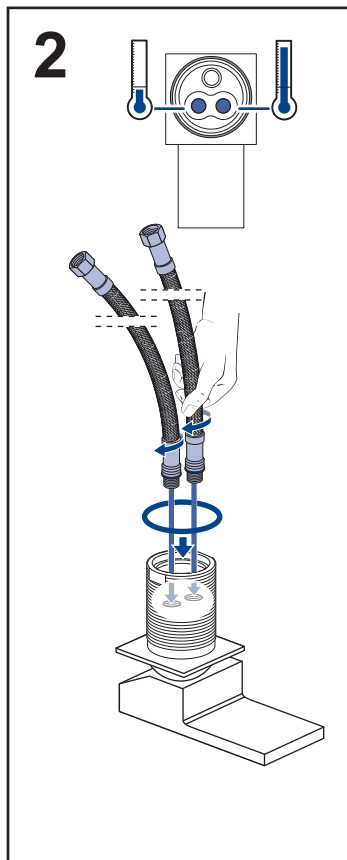

CLASSIC

- Ⓛ **Montageanleitung**
- Ⓒ **Installation instructions**
- Ⓕ **Instructions de montage**
- Ⓖ **安装说明书**
- Ⓔ **Instrucciones de instalación**

Villeroy & Boch

1748

< 1000 kPa (10 bar)

< 80°C
< 176°F

~10°C
~50°F

3-7

TVT10150400061

8-14

TVT10150600061

15-19

TVW10110811061

TVW10110911061

[mm]

9

10

TVP00000102000

TVP00000607000

7

8

9