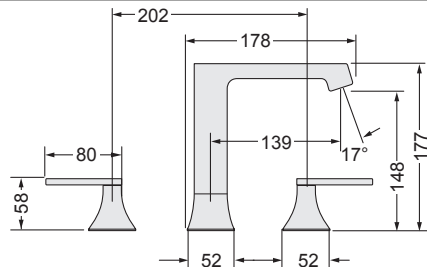

CLASSIC

- Ⓛ **Montageanleitung**
- Ⓒ **Installation instructions**
- Ⓕ **Instructions de montage**
- Ⓖ **安装说明书**
- Ⓔ **Instrucciones de instalación**

Villeroy & Boch

1748

< 1000 kPa (10 bar)

< 80°C
< 176°F

[mm]

9

10

TVP00000102000

TVP00000607000

7

8

9