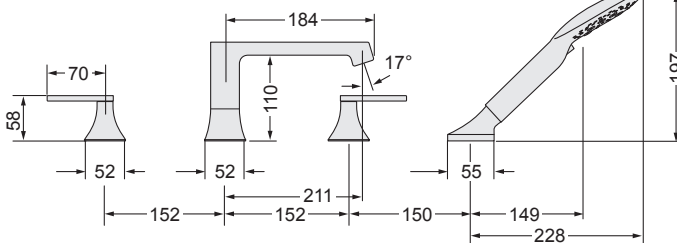

CLASSIC

- Ⓛ **Montageanleitung**
- Ⓒ **Installation instructions**
- Ⓕ **Instructions de montage**
- Ⓖ **安装说明书**
- Ⓔ **Instrucciones de instalación**

Villeroy & Boch

1748

< 1000 kPa (10 bar)

< 80°C
< 176°F

[mm]

9

10

TVP00000102000

TVP00000607000

7

8

9