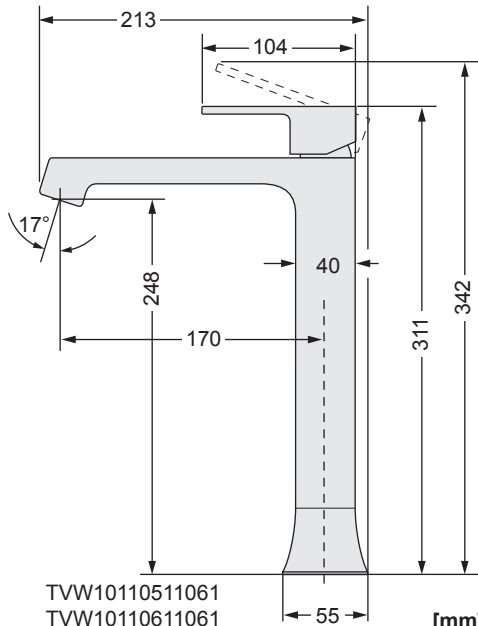

# CLASSIC

- Ⓛ **Montageanleitung**
- ⓐ **Installation instructions**
- ⓕ **Instructions de montage**
- ⓐ **安装说明书**
- ⓔ **Instrucciones de instalación**

Villeroy & Boch

1748

TVW10110111061  
TVW10110311061

[mm]

TVB10120111061  
TVB10120211061

[mm]

TVW10110511061  
TVW10110611061

[mm]

< 1000 kPa (10 bar)

< 80°C  
< 176°F

4