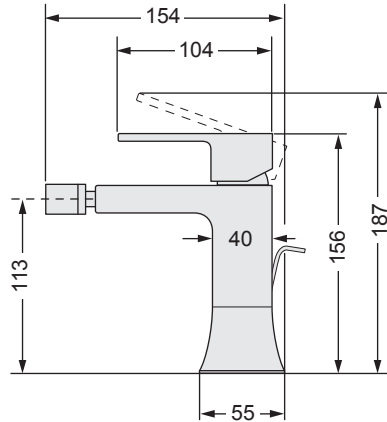

# CLASSIC

- Ⓛ **Montageanleitung**
- ⓐ **Installation instructions**
- ⓕ **Instructions de montage**
- ⓐ **安装说明书**
- ⓔ **Instrucciones de instalación**

Villeroy & Boch

1748

TVW10110111061  
TVW10110311061

[mm]

TVB10120111061  
TVB10120211061

[mm]

TVW10110511061  
TVW10110611061

[mm]

< 1000 kPa (10 bar)

< 80°C  
< 176°F

4