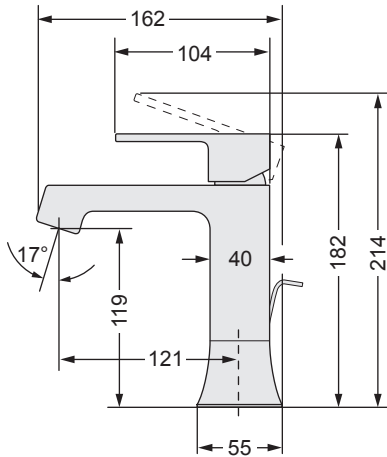

# CLASSIC

- Ⓛ **Montageanleitung**
- ⓐ **Installation instructions**
- ⓕ **Instructions de montage**
- ⓐ **安装说明书**
- ⓔ **Instrucciones de instalación**

Villeroy & Boch

1748

TVW10110111061  
TVW10110311061

[mm]

TVB10120111061  
TVB10120211061

[mm]

TVW10110511061  
TVW10110611061

[mm]

< 1000 kPa (10 bar)

< 80°C  
< 176°F

4