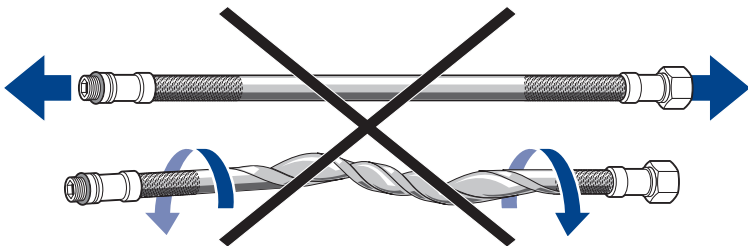

# CLASSIC

- Ⓛ **Montageanleitung**
- ⓐ **Installation instructions**
- ⓕ **Instructions de montage**
- ⓐ **安装说明书**
- ⓔ **Instrucciones de instalación**

Villeroy & Boch

1748

TVW10110111061  
TVW10110311061

[mm]

TVB10120111061  
TVB10120211061

[mm]

TVW10110511061  
TVW10110611061

[mm]

< 1000 kPa (10 bar)

< 80°C  
< 176°F

4