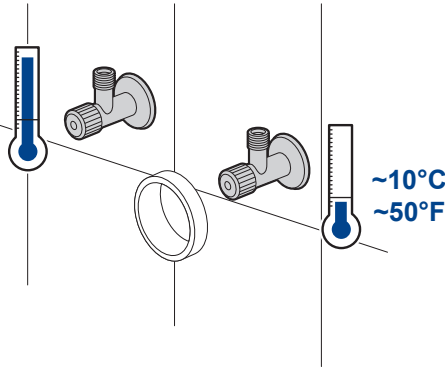

# CLASSIC

- Ⓛ **Montageanleitung**
- ⓐ **Installation instructions**
- ⓕ **Instructions de montage**
- ⓐ **安装说明书**
- ⓔ **Instrucciones de instalación**

Villeroy & Boch

1748

TVW10110111061  
TVW10110311061

[mm]

TVB10120111061  
TVB10120211061

[mm]

TVW10110511061  
TVW10110611061

[mm]

< 1000 kPa (10 bar)

< 80°C  
< 176°F

4