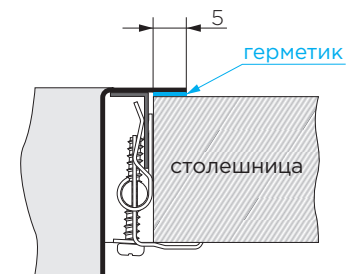

DRY-02

Stainless steel

DRY-02-IN 4999019
 DRY-02-LG 4999021
 DRY-02-GM 4999020

Врезной монтаж

DRY-02
Stainless steel

DRY-02-IN 4999019
DRY-02-LG 4999021
DRY-02-GM 4999020

Монтаж вровень со столешницей

DRY-02
Stainless steel

DRY-02-IN 4999019
DRY-02-LG 4999021
DRY-02-GM 4999020

Монтаж под столешницу

DRY-02
Stainless steel

DRY-02-IN 4999019
DRY-02-LG 4999021
DRY-02-GM 4999020