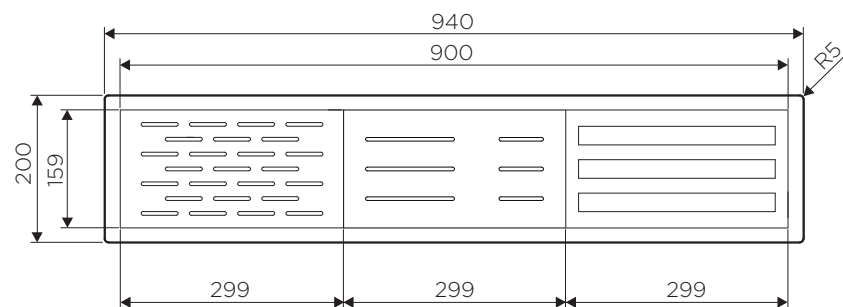

DRY-02

Stainless steel

DRY-02-IN 4999019
 DRY-02-LG 4999021
 DRY-02-GM 4999020

Врезной монтаж

DRY-02
Stainless steel

DRY-02-IN 4999019
DRY-02-LG 4999021
DRY-02-GM 4999020

Монтаж вровень со столешницей

DRY-02
Stainless steel

DRY-02-IN 4999019
DRY-02-LG 4999021
DRY-02-GM 4999020

Монтаж под столешницу

DRY-02
Stainless steel

DRY-02-IN 4999019
DRY-02-LG 4999021
DRY-02-GM 4999020