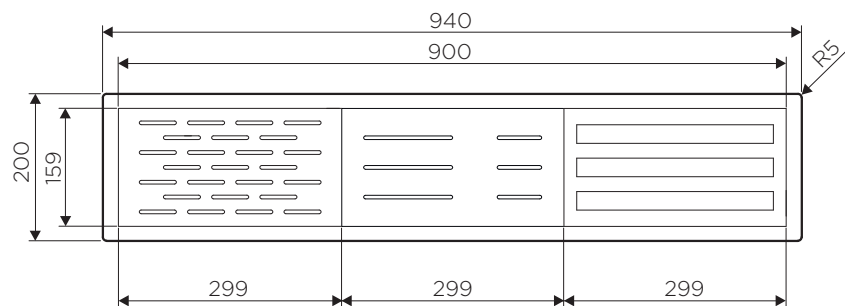

DRY-02

Stainless steel

DRY-02-IN 4999019
 DRY-02-LG 4999021
 DRY-02-GM 4999020

Врезной монтаж

DRY-02
Stainless steel

DRY-02-IN 4999019
DRY-02-LG 4999021
DRY-02-GM 4999020

Монтаж вровень со столешницей

DRY-02
Stainless steel

DRY-02-IN 4999019
DRY-02-LG 4999021
DRY-02-GM 4999020

Монтаж под столешницу

DRY-02
Stainless steel

DRY-02-IN 4999019
DRY-02-LG 4999021
DRY-02-GM 4999020