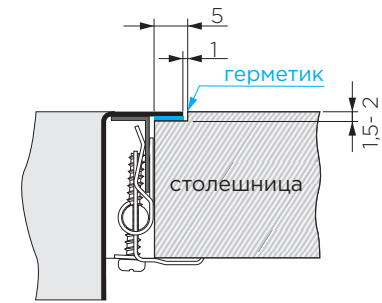

DRY-02

Stainless steel

DRY-02-IN 4999019
 DRY-02-LG 4999021
 DRY-02-GM 4999020

Врезной монтаж

DRY-02
Stainless steel

DRY-02-IN 4999019
DRY-02-LG 4999021
DRY-02-GM 4999020

Монтаж вровень со столешницей

DRY-02
Stainless steel

DRY-02-IN 4999019
DRY-02-LG 4999021
DRY-02-GM 4999020

Монтаж под столешницу

DRY-02
Stainless steel

DRY-02-IN 4999019
DRY-02-LG 4999021
DRY-02-GM 4999020