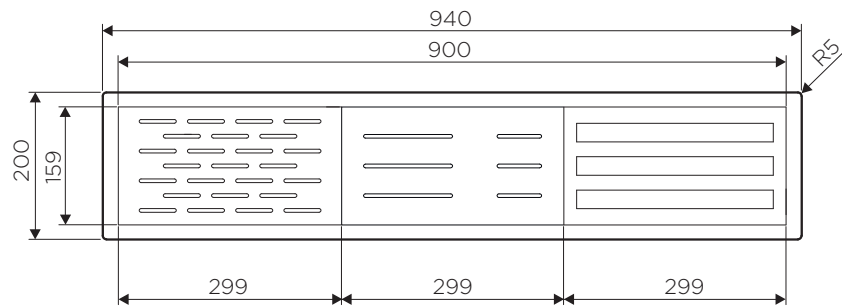

DRY-02

Stainless steel

DRY-02-IN 4999019
 DRY-02-LG 4999021
 DRY-02-GM 4999020

Врезной монтаж

DRY-02
Stainless steel

DRY-02-IN 4999019
DRY-02-LG 4999021
DRY-02-GM 4999020

Монтаж вровень со столешницей

DRY-02
Stainless steel

DRY-02-IN 4999019
DRY-02-LG 4999021
DRY-02-GM 4999020

Монтаж под столешницу

DRY-02
Stainless steel

DRY-02-IN 4999019
DRY-02-LG 4999021
DRY-02-GM 4999020