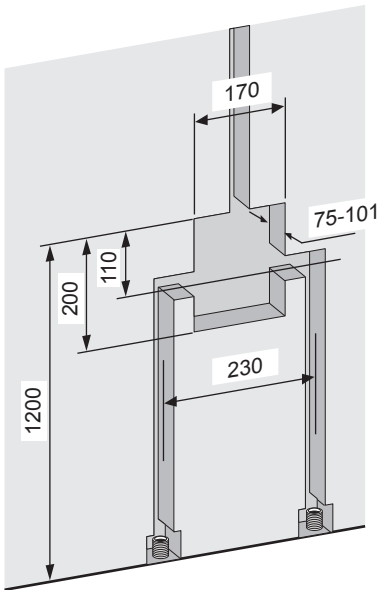

ViBox

- Ⓛ **Montageanleitung**
- ⓐ **Installation instructions**
- Ⓡ **Instructions de montage**
- Ⓒ **安装说明书**
- ⓔ **Instrucciones de instalación**

< 1000 kPa (10 bar)

< 80°C
< 176°F

~10°C
~50°F

TVS00035100000

TVW00015200000

[mm]

< 1000 kPa (10 bar)

< 80°C
< 176°F

~10°C
~50°F

TVD00065100000

[mm]

4