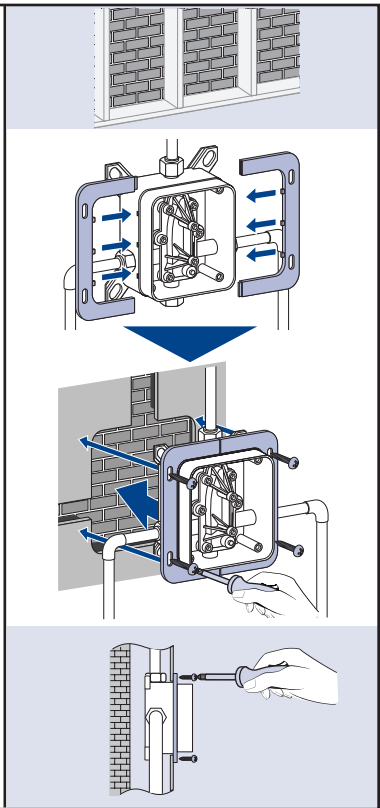

TVW00015200000

[mm]

< 1000 kPa (10 bar)

< 80°C
< 176°F

~10°C
~50°F

TVD00065100000

[mm]

4

1

Dichtigkeitsprüfung
Leak testing
Les tests de fuite
泄露检测
Prueba de fugas

2

5

6

11

12

13