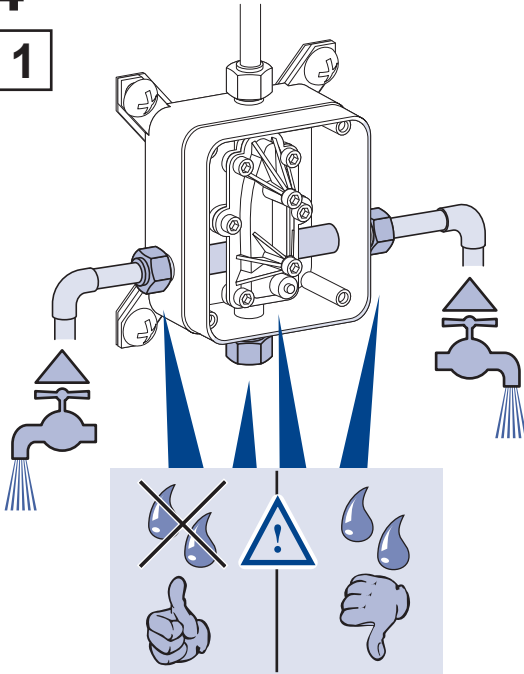

TVW00015200000

[mm]

< 1000 kPa (10 bar)

< 80°C
< 176°F

~10°C
~50°F

TVD00065100000

[mm]

4

1

Dichtigkeitsprüfung
Leak testing
Les tests de fuite
泄露检测
Prueba de fugas

2

5

6

11

12

13