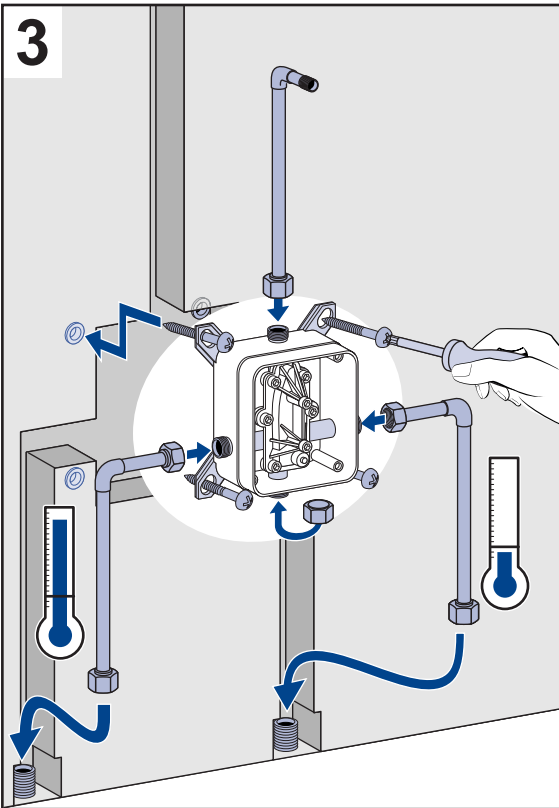

TVW00015200000

[mm]

< 1000 kPa (10 bar)

< 80°C
< 176°F

~10°C
~50°F

TVD00065100000

[mm]

4

1

Dichtigkeitsprüfung
Leak testing
Les tests de fuite
泄露检测
Prueba de fugas

2

5

6

11

12

13