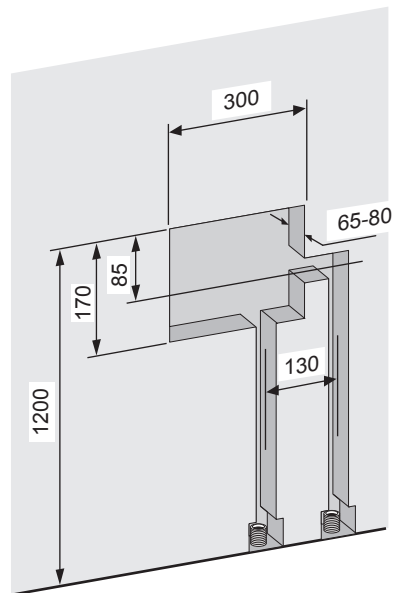

ViBox

- Ⓛ **Montageanleitung**
- ⓐ **Installation instructions**
- Ⓡ **Instructions de montage**
- Ⓒ **安装说明书**
- ⓔ **Instrucciones de instalación**

< 1000 kPa (10 bar)

< 80°C
< 176°F

~10°C
~50°F

TVS00035100000

TVW00015200000

[mm]

< 1000 kPa (10 bar)

< 80°C
< 176°F

~10°C
~50°F

TVD00065100000

[mm]

4