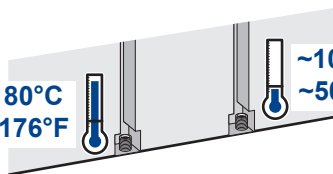

TVW00015200000

[mm]

< 1000 kPa (10 bar)

< 80°C
< 176°F

~10°C
~50°F

TVD00065100000

[mm]

4

1

Dichtigkeitsprüfung
Leak testing
Les tests de fuite
泄露检测
Prueba de fugas

2

5

6

11

12

13