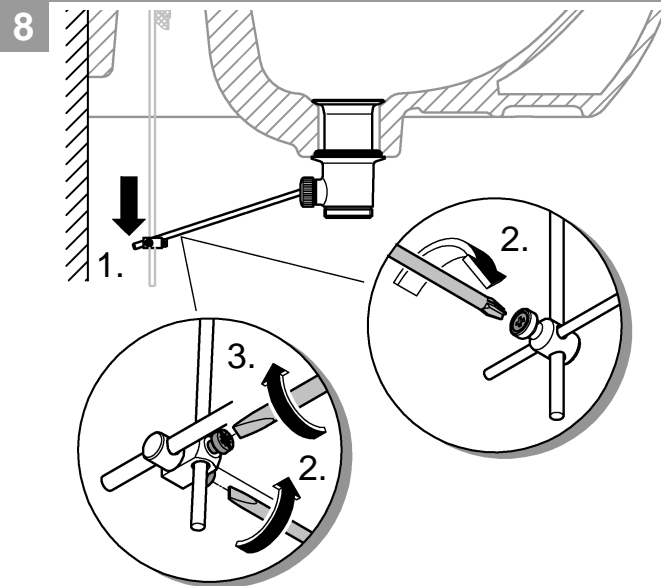

9

*19 332	32mm
*19 017	13mm

	07 052	180mm
	*07 341	350mm

Pure Freude an Wasser

GROHE
WAVES

D

+49 571 3989 333
helpline@grohe.de

A