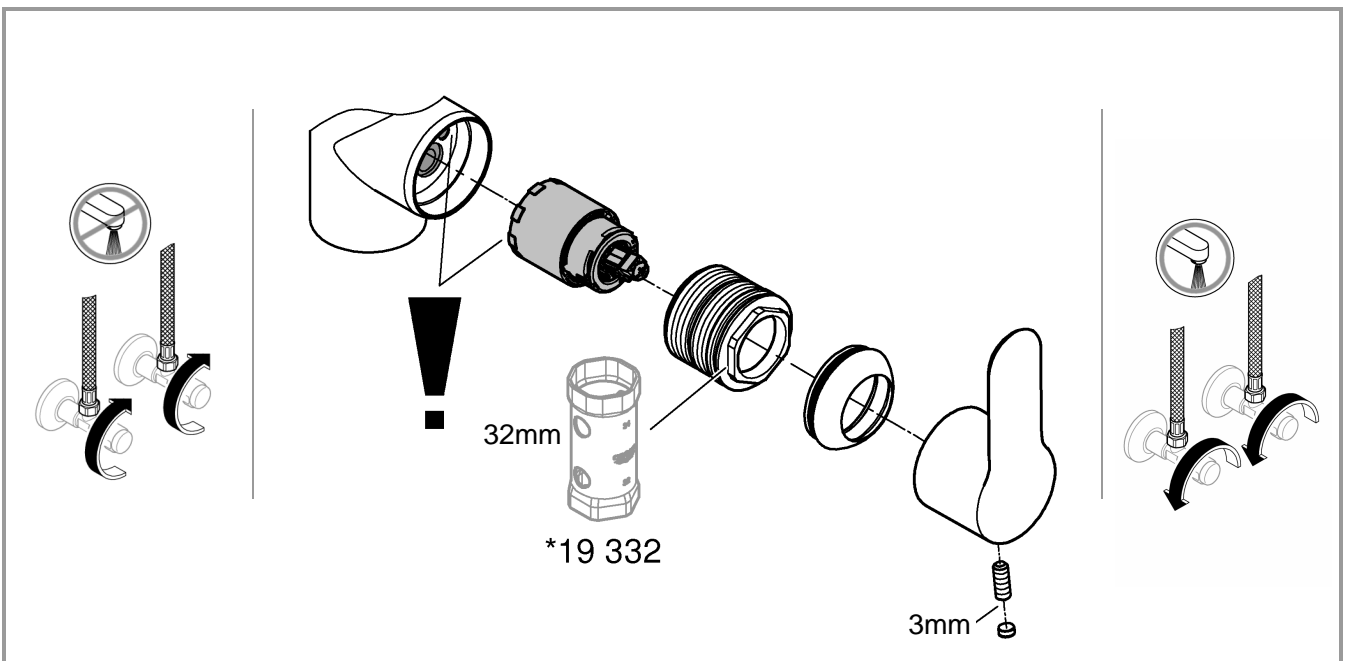

9

*19 332	32mm
*19 017	13mm

	07 052	180mm
	*07 341	350mm

Pure Freude an Wasser

GROHE
WAVES

D

+49 571 3989 333
helpline@grohe.de

A