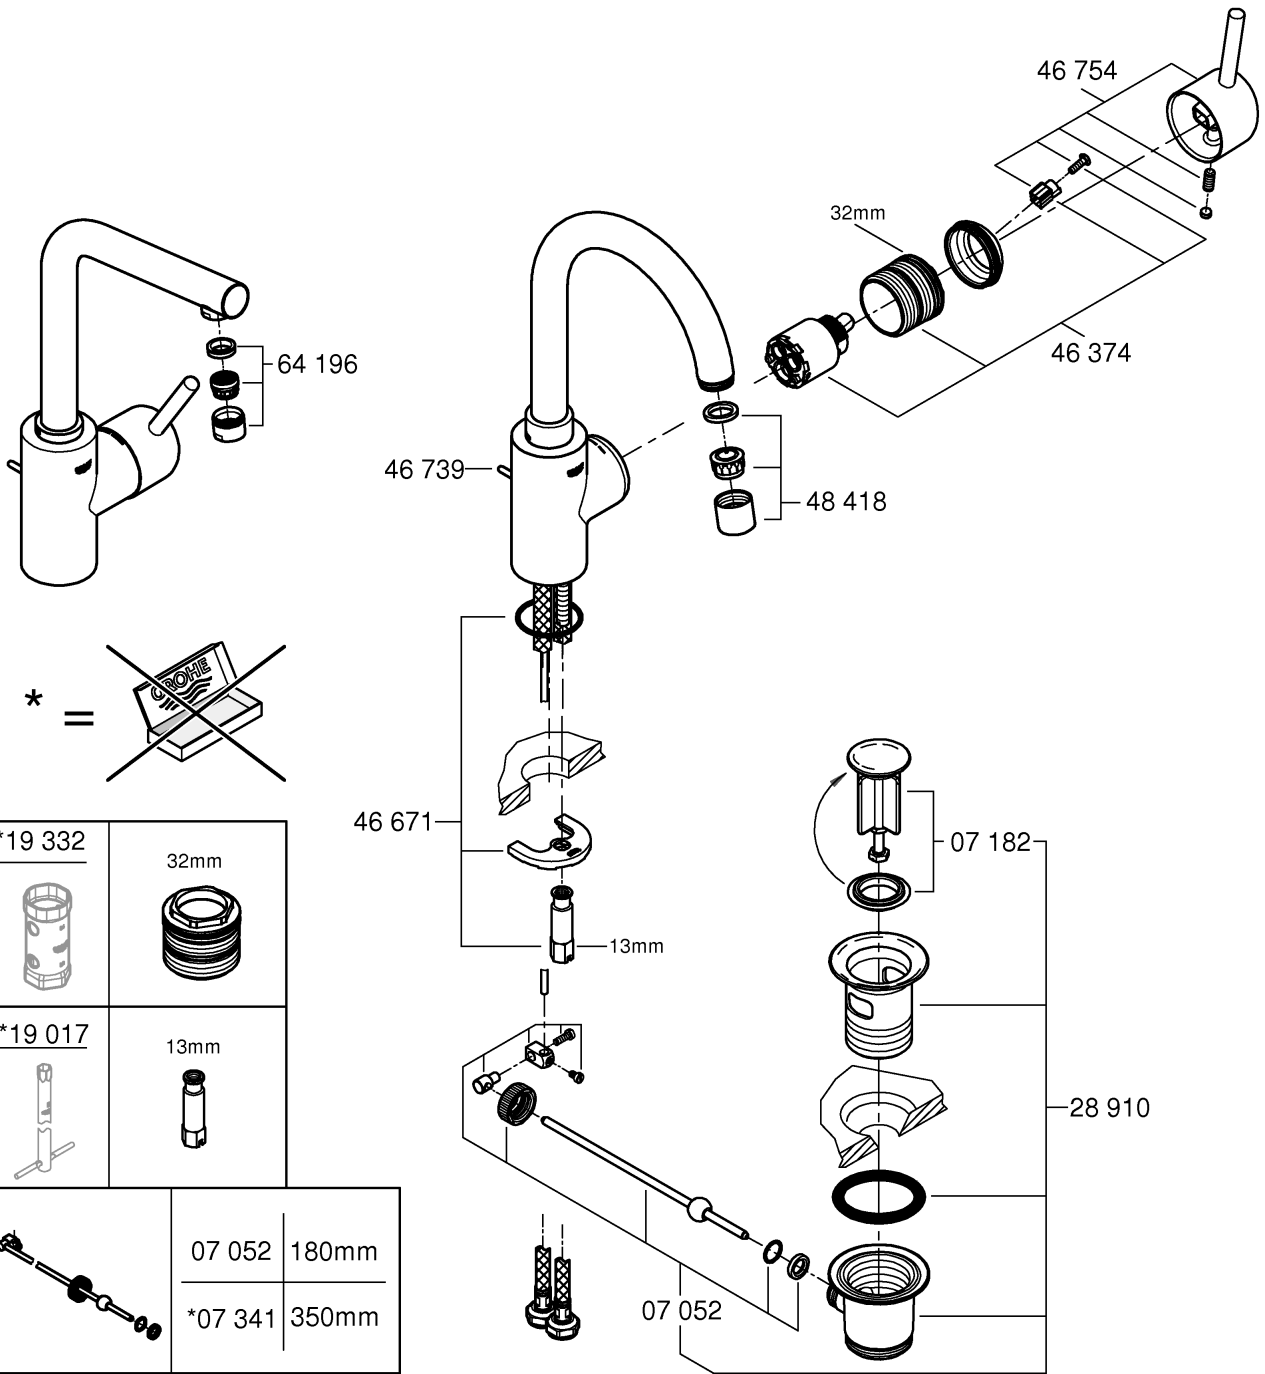

9

*19 332	32mm
*19 017	13mm

	07 052	180mm
	*07 341	350mm

Pure Freude an Wasser

GROHE
WAVES

D

+49 571 3989 333
helpline@grohe.de

A