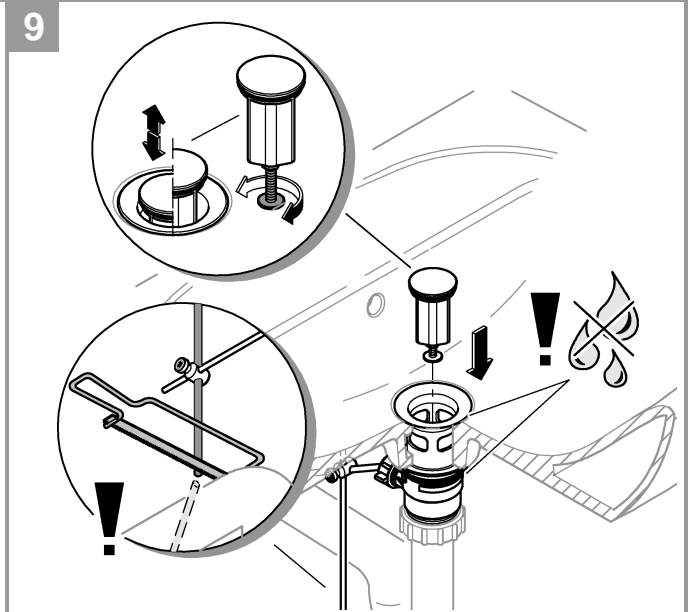

9

*19 332	32mm
*19 017	13mm

	07 052	180mm
	*07 341	350mm

Pure Freude an Wasser

GROHE
WAVES

D

+49 571 3989 333
helpline@grohe.de

A