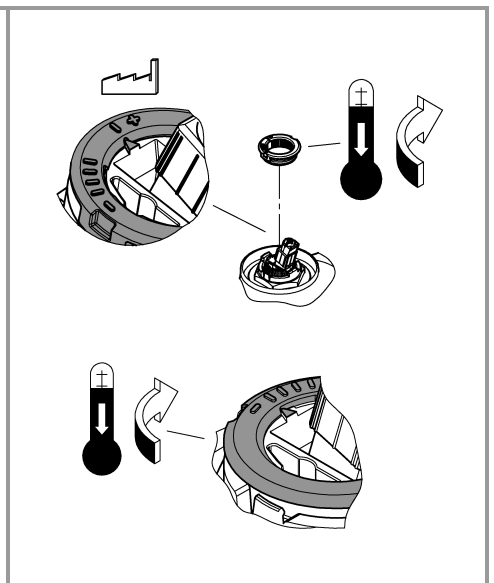

9

*19 332	32mm
*19 017	13mm

	07 052	180mm
	*07 341	350mm

Pure Freude an Wasser

GROHE
WAVES

D

+49 571 3989 333
helpline@grohe.de

A