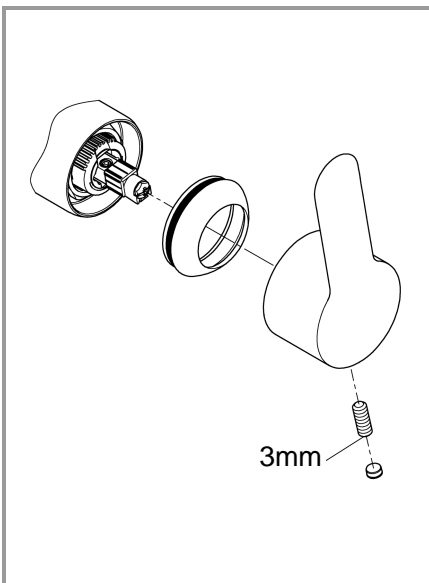

9

*19 332	32mm
*19 017	13mm

	07 052	180mm
	*07 341	350mm

Pure Freude an Wasser

GROHE
WAVES

D

+49 571 3989 333
helpline@grohe.de

A