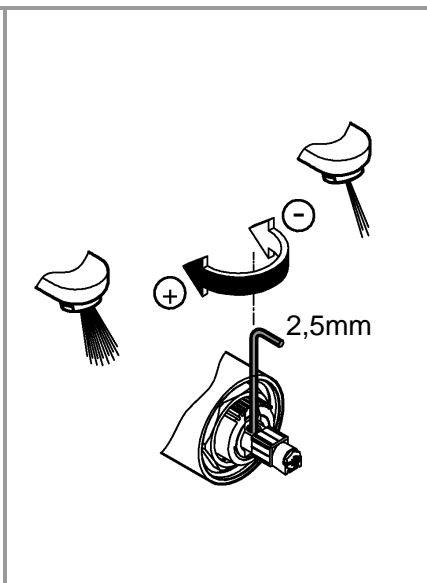

9

*19 332	32mm
*19 017	13mm

	07 052	180mm
	*07 341	350mm

Pure Freude an Wasser

GROHE
WAVES

D

+49 571 3989 333
helpline@grohe.de

A