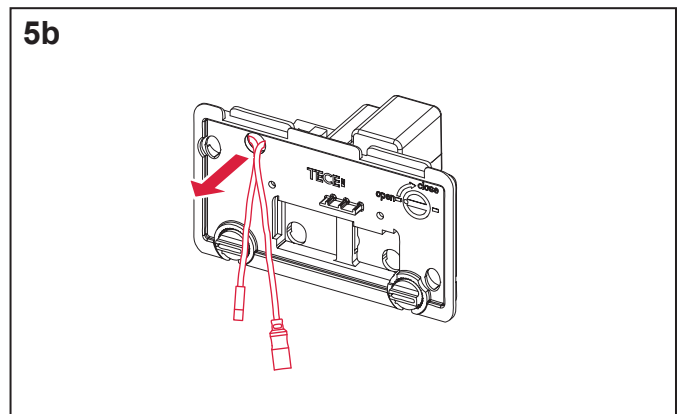

TECElux Mini

TECElux Mini

TECElux Mini

TECElux Mini

- (DE) Optional programmierbar mit Fernbedienung
- (GB) Optionally programmable with remote control
- (FR) Programmable optionnellement avec la télécommande
- (IT) Opzione per programmazione con telecomando
- (ES) Opcionalmente programable con control remoto
- (PL) Opcjonalnie możliwość programowania pilotem
- (RU) ОПЦИОНАЛЬНО ПРОГРАММИРУЕТСЯ С ПУЛЬТОМ УПРАВЛЕНИЯ