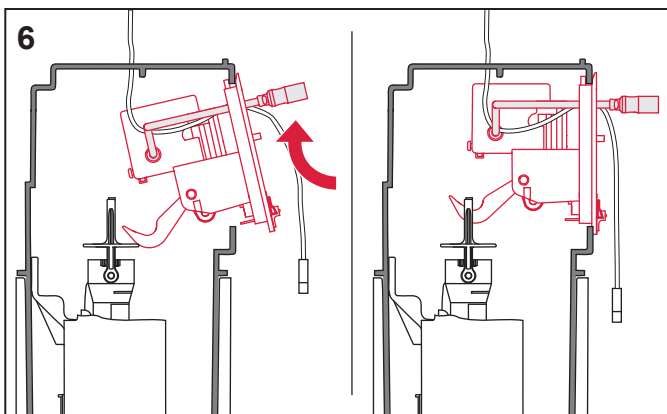

TECElux Mini

TECElux Mini

TECElux Mini

TECElux Mini

- (DE) Optional programmierbar mit Fernbedienung
- (GB) Optionally programmable with remote control
- (FR) Programmable optionnellement avec la télécommande
- (IT) Opzione per programmazione con telecomando
- (ES) Opcionalmente programable con control remoto
- (PL) Opcjonalnie możliwość programowania pilotem
- (RU) ОПЦИОНАЛЬНО ПРОГРАММИРУЕТСЯ С ПУЛЬТОМ УПРАВЛЕНИЯ