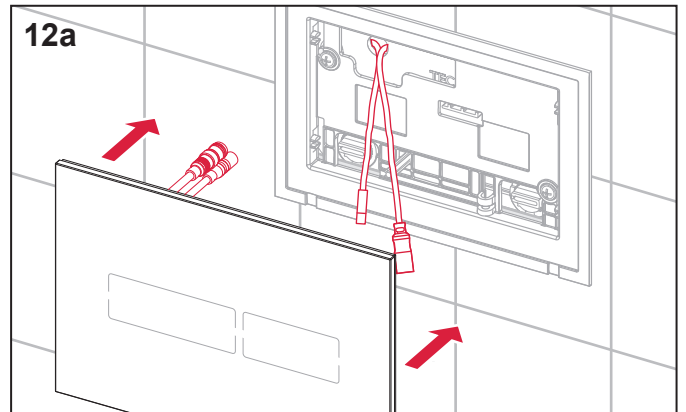

TECElux Mini

TECElux Mini

TECElux Mini

TECElux Mini

- (DE) Optional programmierbar mit Fernbedienung
- (GB) Optionally programmable with remote control
- (FR) Programmable optionnellement avec la télécommande
- (IT) Opzione per programmazione con telecomando
- (ES) Opcionalmente programable con control remoto
- (PL) Opcjonalnie możliwość programowania pilotem
- (RU) ОПЦИОНАЛЬНО ПРОГРАММИРУЕТСЯ С ПУЛЬТОМ УПРАВЛЕНИЯ