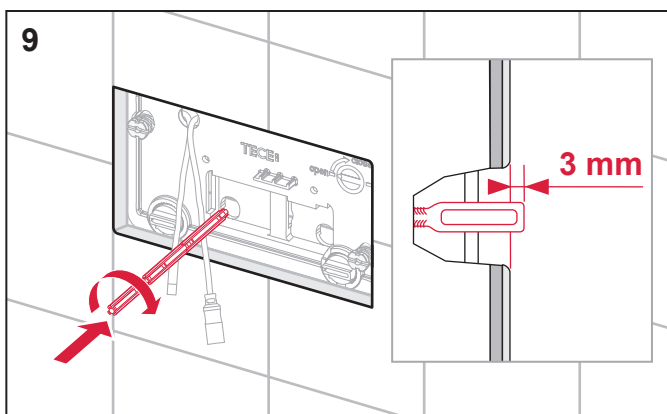

TECElux Mini

TECElux Mini

TECElux Mini

TECElux Mini

- (DE) Optional programmierbar mit Fernbedienung
- (GB) Optionally programmable with remote control
- (FR) Programmable optionnellement avec la télécommande
- (IT) Opzione per programmazione con telecomando
- (ES) Opcionalmente programable con control remoto
- (PL) Opcjonalnie możliwość programowania pilotem
- (RU) ОПЦИОНАЛЬНО ПРОГРАММИРУЕТСЯ С ПУЛЬТОМ УПРАВЛЕНИЯ