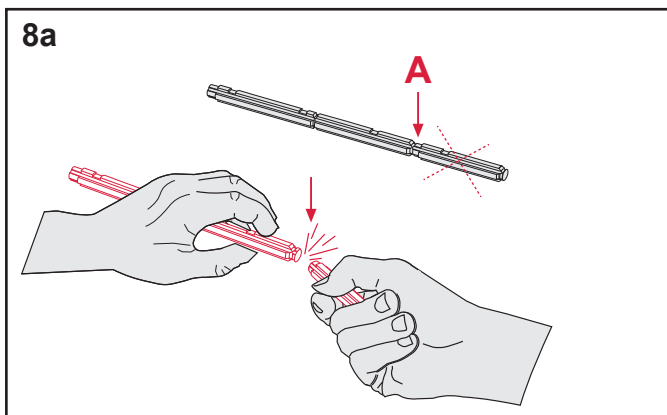

TECElux Mini

TECElux Mini

TECElux Mini

TECElux Mini

- (DE) Optional programmierbar mit Fernbedienung
- (GB) Optionally programmable with remote control
- (FR) Programmable optionnellement avec la télécommande
- (IT) Opzione per programmazione con telecomando
- (ES) Opcionalmente programable con control remoto
- (PL) Opcjonalnie możliwość programowania pilotem
- (RU) ОПЦИОНАЛЬНО ПРОГРАММИРУЕТСЯ С ПУЛЬТОМ УПРАВЛЕНИЯ