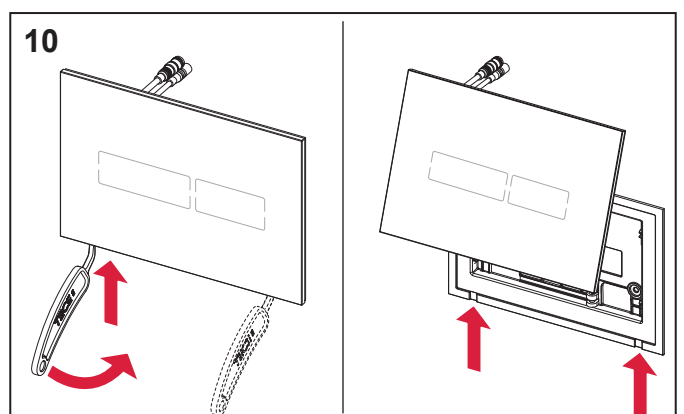

TECElux Mini

TECElux Mini

TECElux Mini

TECElux Mini

- (DE) Optional programmierbar mit Fernbedienung
- (GB) Optionally programmable with remote control
- (FR) Programmable optionnellement avec la télécommande
- (IT) Opzione per programmazione con telecomando
- (ES) Opcionalmente programable con control remoto
- (PL) Opcjonalnie możliwość programowania pilotem
- (RU) ОПЦИОНАЛЬНО ПРОГРАММИРУЕТСЯ С ПУЛЬТОМ УПРАВЛЕНИЯ