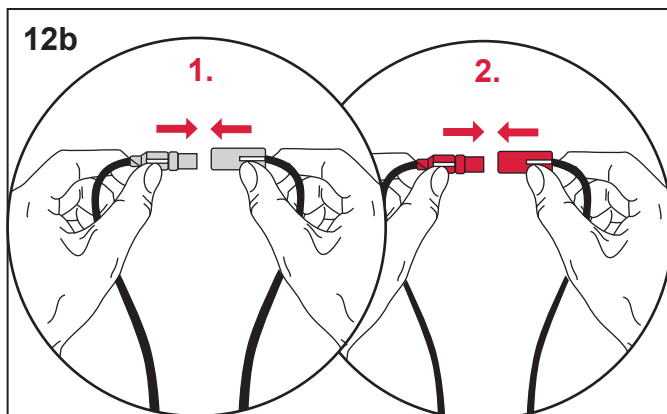

TECElux Mini

TECElux Mini

TECElux Mini

TECElux Mini

- (DE) Optional programmierbar mit Fernbedienung
- (GB) Optionally programmable with remote control
- (FR) Programmable optionnellement avec la télécommande
- (IT) Opzione per programmazione con telecomando
- (ES) Opcionalmente programable con control remoto
- (PL) Opcjonalnie możliwość programowania pilotem
- (RU) ОПЦИОНАЛЬНО ПРОГРАММИРУЕТСЯ С ПУЛЬТОМ УПРАВЛЕНИЯ