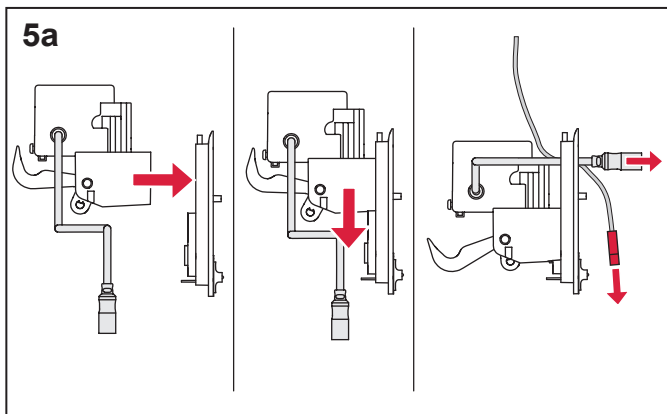

TECElux Mini

TECElux Mini

TECElux Mini

TECElux Mini

- (DE) Optional programmierbar mit Fernbedienung
- (GB) Optionally programmable with remote control
- (FR) Programmable optionnellement avec la télécommande
- (IT) Opzione per programmazione con telecomando
- (ES) Opcionalmente programable con control remoto
- (PL) Opcjonalnie możliwość programowania pilotem
- (RU) ОПЦИОНАЛЬНО ПРОГРАММИРУЕТСЯ С ПУЛЬТОМ УПРАВЛЕНИЯ