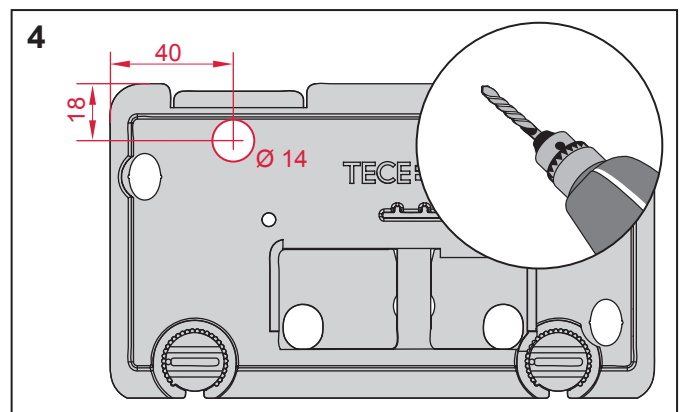

TECElux Mini

TECElux Mini

TECElux Mini

TECElux Mini

- (DE) Optional programmierbar mit Fernbedienung
- (GB) Optionally programmable with remote control
- (FR) Programmable optionnellement avec la télécommande
- (IT) Opzione per programmazione con telecomando
- (ES) Opcionalmente programable con control remoto
- (PL) Opcjonalnie możliwość programowania pilotem
- (RU) ОПЦИОНАЛЬНО ПРОГРАММИРУЕТСЯ С ПУЛЬТОМ УПРАВЛЕНИЯ