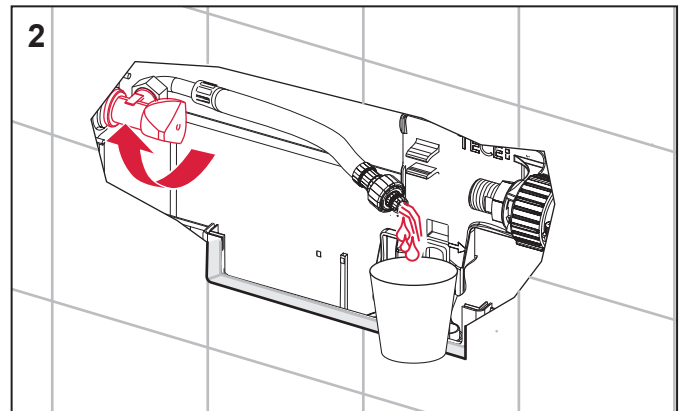

TECElux Mini

TECElux Mini

TECElux Mini

TECElux Mini

- (DE) Optional programmierbar mit Fernbedienung
- (GB) Optionally programmable with remote control
- (FR) Programmable optionnellement avec la télécommande
- (IT) Opzione per programmazione con telecomando
- (ES) Opcionalmente programable con control remoto
- (PL) Opcjonalnie możliwość programowania pilotem
- (RU) ОПЦИОНАЛЬНО ПРОГРАММИРУЕТСЯ С ПУЛЬТОМ УПРАВЛЕНИЯ