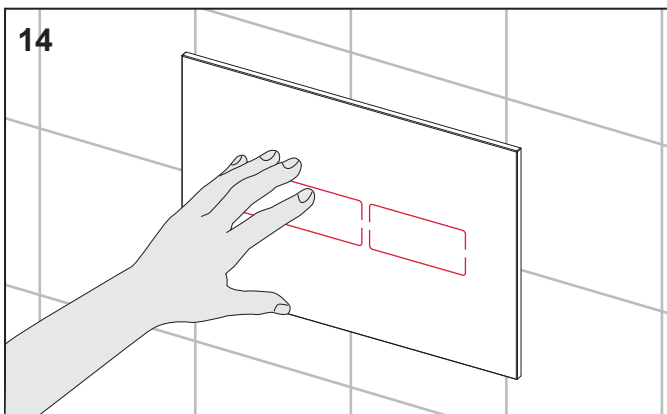

TECElux Mini

TECElux Mini

TECElux Mini

TECElux Mini

- (DE) Optional programmierbar mit Fernbedienung
- (GB) Optionally programmable with remote control
- (FR) Programmable optionnellement avec la télécommande
- (IT) Opzione per programmazione con telecomando
- (ES) Opcionalmente programable con control remoto
- (PL) Opcjonalnie możliwość programowania pilotem
- (RU) ОПЦИОНАЛЬНО ПРОГРАММИРУЕТСЯ С ПУЛЬТОМ УПРАВЛЕНИЯ