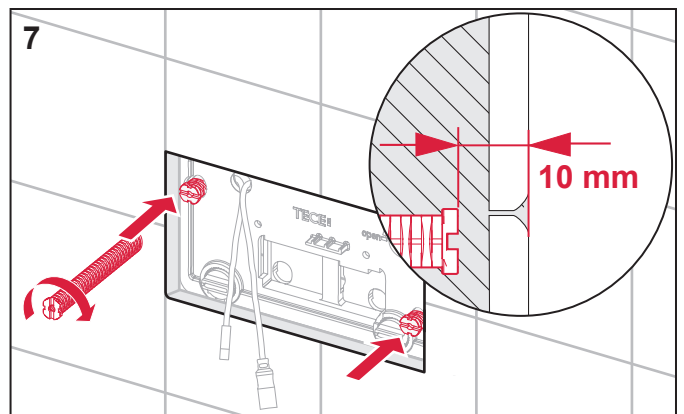

TECElux Mini

TECElux Mini

TECElux Mini

TECElux Mini

- (DE) Optional programmierbar mit Fernbedienung
- (GB) Optionally programmable with remote control
- (FR) Programmable optionnellement avec la télécommande
- (IT) Opzione per programmazione con telecomando
- (ES) Opcionalmente programable con control remoto
- (PL) Opcjonalnie możliwość programowania pilotem
- (RU) ОПЦИОНАЛЬНО ПРОГРАММИРУЕТСЯ С ПУЛЬТОМ УПРАВЛЕНИЯ