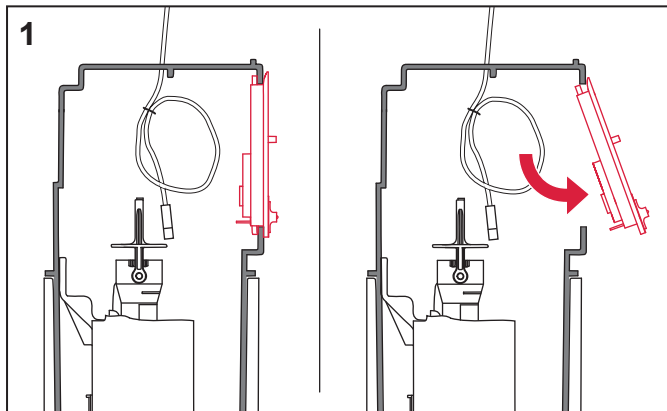

TECElux Mini

TECElux Mini

TECElux Mini

TECElux Mini

- (DE) Optional programmierbar mit Fernbedienung
- (GB) Optionally programmable with remote control
- (FR) Programmable optionnellement avec la télécommande
- (IT) Opzione per programmazione con telecomando
- (ES) Opcionalmente programable con control remoto
- (PL) Opcjonalnie możliwość programowania pilotem
- (RU) ОПЦИОНАЛЬНО ПРОГРАММИРУЕТСЯ С ПУЛЬТОМ УПРАВЛЕНИЯ