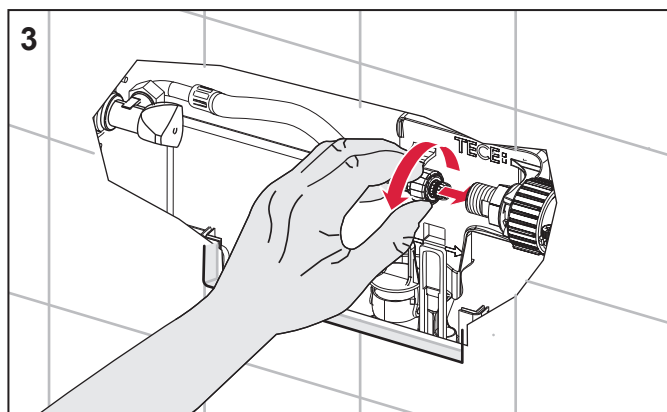

TECElux Mini

TECElux Mini

TECElux Mini

TECElux Mini

- (DE) Optional programmierbar mit Fernbedienung
- (GB) Optionally programmable with remote control
- (FR) Programmable optionnellement avec la télécommande
- (IT) Opzione per programmazione con telecomando
- (ES) Opcionalmente programable con control remoto
- (PL) Opcjonalnie możliwość programowania pilotem
- (RU) ОПЦИОНАЛЬНО ПРОГРАММИРУЕТСЯ С ПУЛЬТОМ УПРАВЛЕНИЯ