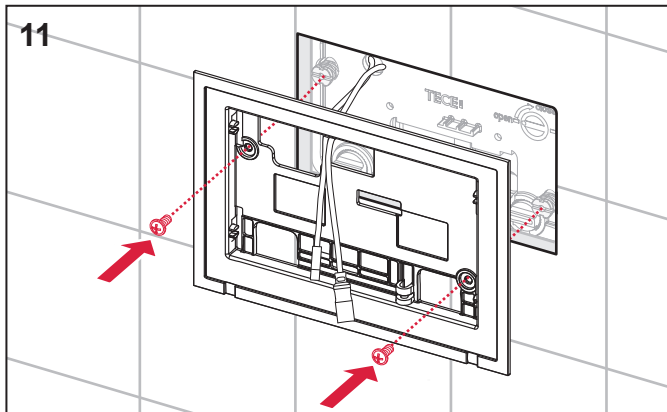

TECElux Mini

TECElux Mini

TECElux Mini

TECElux Mini

- (DE) Optional programmierbar mit Fernbedienung
- (GB) Optionally programmable with remote control
- (FR) Programmable optionnellement avec la télécommande
- (IT) Opzione per programmazione con telecomando
- (ES) Opcionalmente programable con control remoto
- (PL) Opcjonalnie możliwość programowania pilotem
- (RU) ОПЦИОНАЛЬНО ПРОГРАММИРУЕТСЯ С ПУЛЬТОМ УПРАВЛЕНИЯ