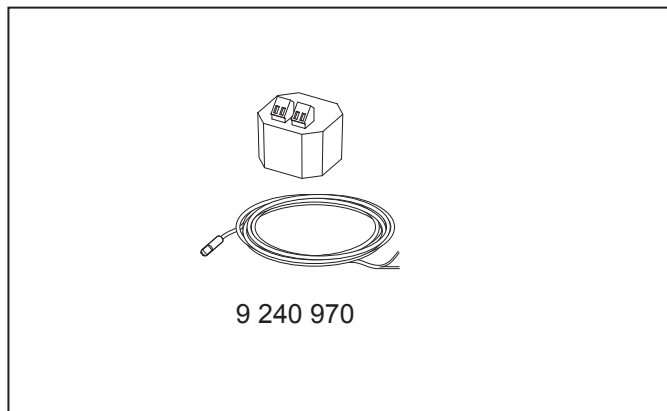

TECElux Mini

TECElux Mini

TECElux Mini

TECElux Mini

- (DE) Optional programmierbar mit Fernbedienung
- (GB) Optionally programmable with remote control
- (FR) Programmable optionnellement avec la télécommande
- (IT) Opzione per programmazione con telecomando
- (ES) Opcionalmente programable con control remoto
- (PL) Opcjonalnie możliwość programowania pilotem
- (RU) ОПЦИОНАЛЬНО ПРОГРАММИРУЕТСЯ С ПУЛЬТОМ УПРАВЛЕНИЯ