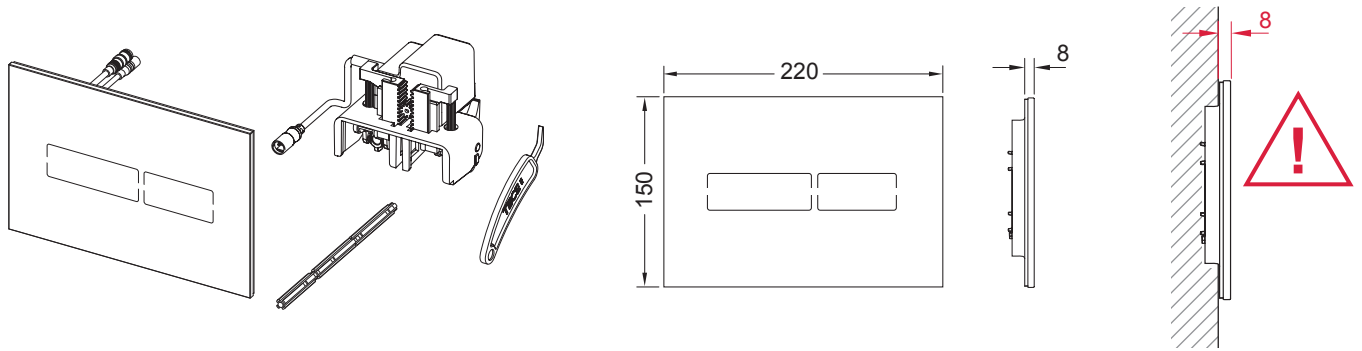

TECElux Mini

TECElux Mini

TECElux Mini

TECElux Mini

- (DE) Optional programmierbar mit Fernbedienung
- (GB) Optionally programmable with remote control
- (FR) Programmable optionnellement avec la télécommande
- (IT) Opzione per programmazione con telecomando
- (ES) Opcionalmente programable con control remoto
- (PL) Opcjonalnie możliwość programowania pilotem
- (RU) ОПЦИОНАЛЬНО ПРОГРАММИРУЕТСЯ С ПУЛЬТОМ УПРАВЛЕНИЯ