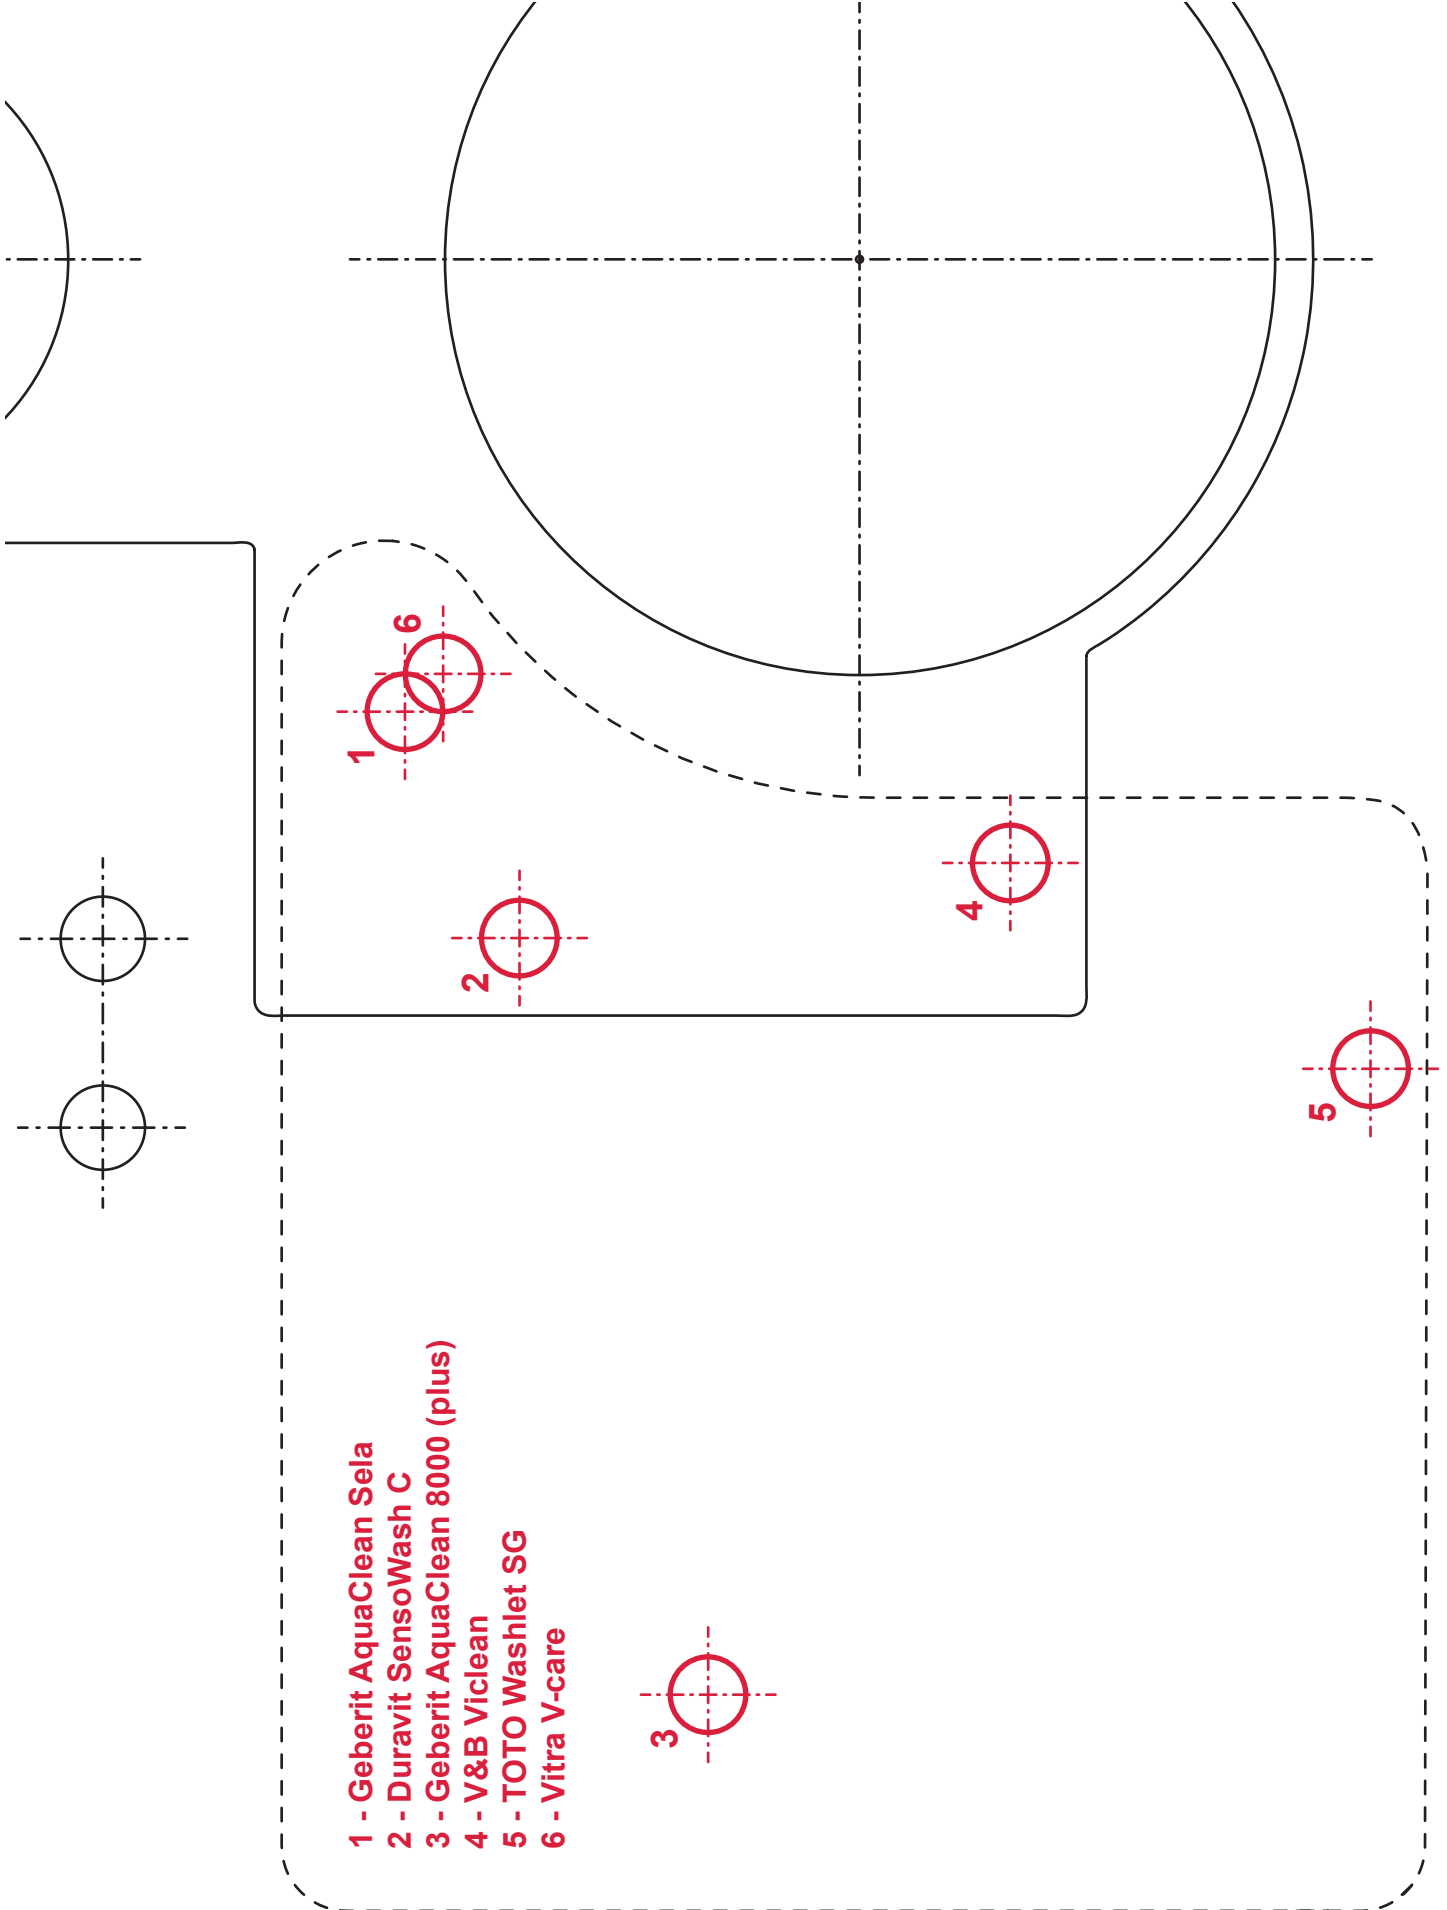

TECEprofil – 9880052, ...053, ...054

+ 9300079,
9300080,
9300082

+ 9300083,
9300084,
9300085

TECEprofil – 9880052, ...053, ...054

A

PWC

kalt

froid

frio

- 1 - Geberit AquaClean Sela
- 2 - Duravit SensoWash C
- 3 - Geberit AquaClean 8000 (plus)
- 4 - V&B Viclean
- 5 - TOTO Washlet SG
- 6 - Vitra V-care

B

230 V

- 1 - Geberit AquaClean Sela
- 2 - Duravit SensoWash C
- 3 - Geberit AquaClean 8000 (plus)
- 4 - V&B Viclean
- 5 - TOTO Washlet SG
- 6 - Vitra V-care