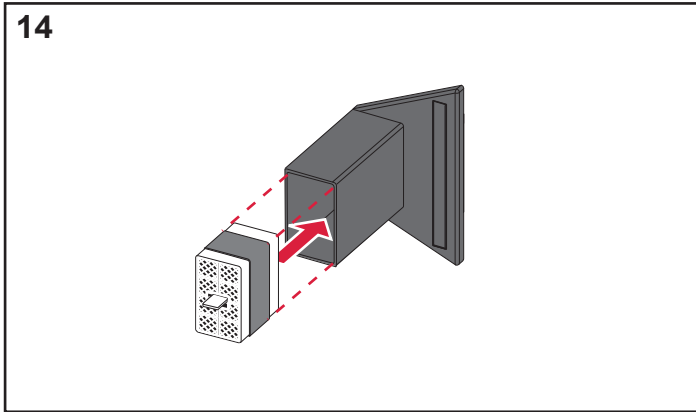

TECElux – 9660000 ceramic-Air

TECElux – 9660000 ceramic-Air

TECElux – 9660000 ceramic-Air

TECElux – 9660000 ceramic-Air

TECElux – 9660000 ceramic-Air

100 V – 240 V (AC)
50 – 60 HZ
max. 19 W
12 V DC
IPX4

www.tece.de/entsorgung.info