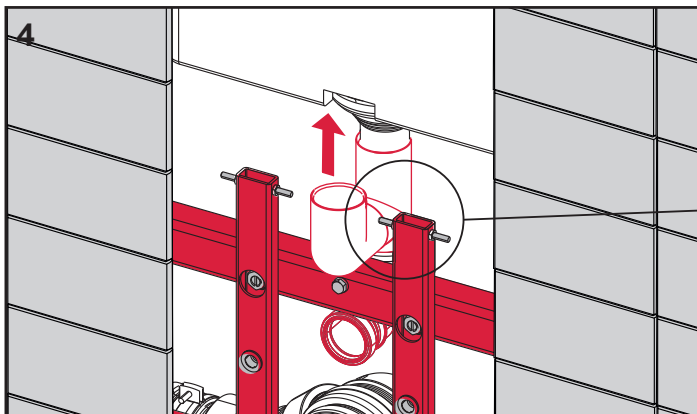

TECElux – 9660000 ceramic-Air

TECElux – 9660000 ceramic-Air

TECElux – 9660000 ceramic-Air

TECElux – 9660000 ceramic-Air

TECElux – 9660000 ceramic-Air

100 V – 240 V (AC)
50 – 60 HZ
max. 19 W
12 V DC
IPX4

www.tece.de/entsorgung.info