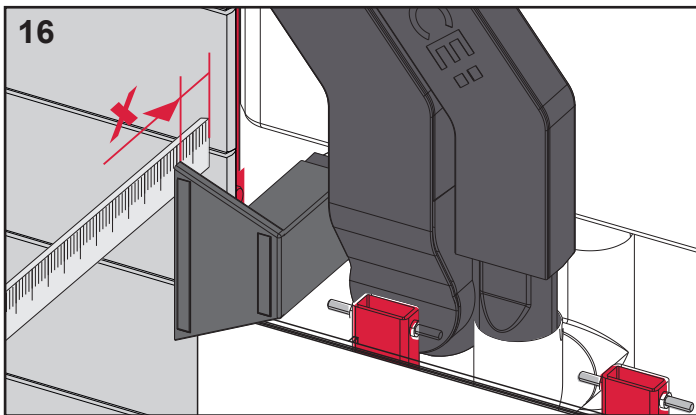

TECElux – 9660000 ceramic-Air

TECElux – 9660000 ceramic-Air

TECElux – 9660000 ceramic-Air

TECElux – 9660000 ceramic-Air

TECElux – 9660000 ceramic-Air

100 V – 240 V (AC)
50 – 60 HZ
max. 19 W
12 V DC
IPX4

www.tece.de/entsorgung.info