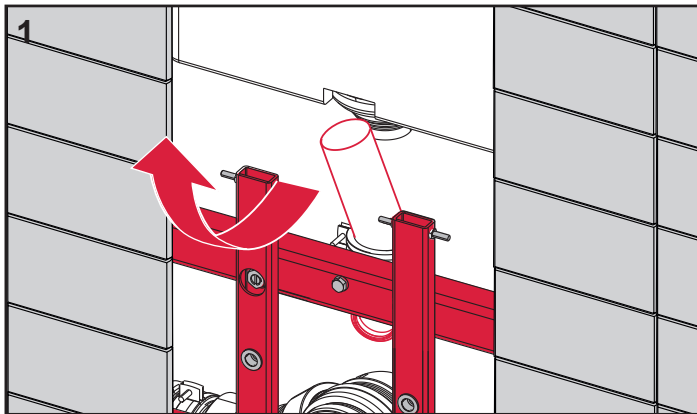

TECElux – 9660000 ceramic-Air

TECElux – 9660000 ceramic-Air

TECElux – 9660000 ceramic-Air

TECElux – 9660000 ceramic-Air

TECElux – 9660000 ceramic-Air

100 V – 240 V (AC)
50 – 60 HZ
max. 19 W
12 V DC
IPX4

www.tece.de/entsorgung.info