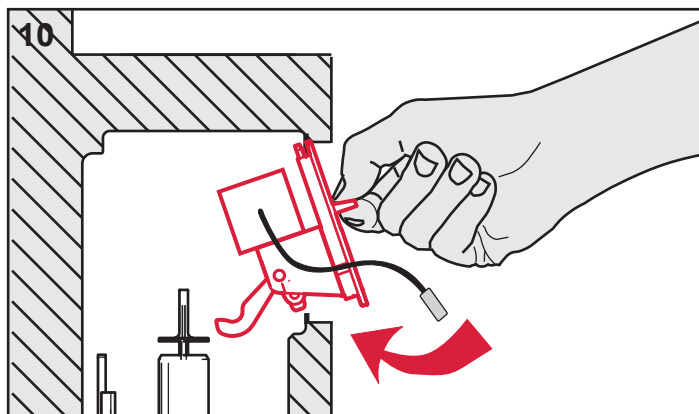

TECElux – 9660000 ceramic-Air

TECElux – 9660000 ceramic-Air

TECElux – 9660000 ceramic-Air

TECElux – 9660000 ceramic-Air

TECElux – 9660000 ceramic-Air

100 V – 240 V (AC)
50 – 60 HZ
max. 19 W
12 V DC
IPX4

www.tece.de/entsorgung.info