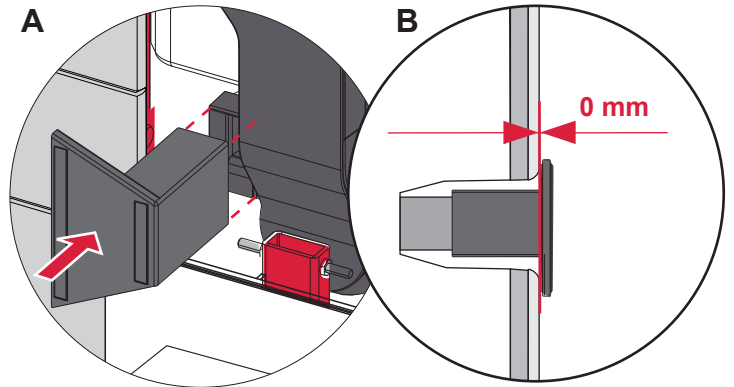

TECElux – 9660000 ceramic-Air

TECElux – 9660000 ceramic-Air

TECElux – 9660000 ceramic-Air

TECElux – 9660000 ceramic-Air

TECElux – 9660000 ceramic-Air

100 V – 240 V (AC)
50 – 60 HZ
max. 19 W
12 V DC
IPX4

www.tece.de/entsorgung.info