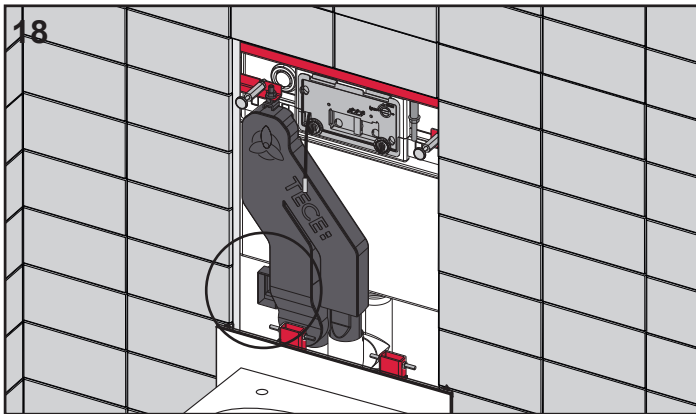

TECElux – 9660000 ceramic-Air

TECElux – 9660000 ceramic-Air

TECElux – 9660000 ceramic-Air

TECElux – 9660000 ceramic-Air

TECElux – 9660000 ceramic-Air

100 V – 240 V (AC)
50 – 60 HZ
max. 19 W
12 V DC
IPX4

www.tece.de/entsorgung.info