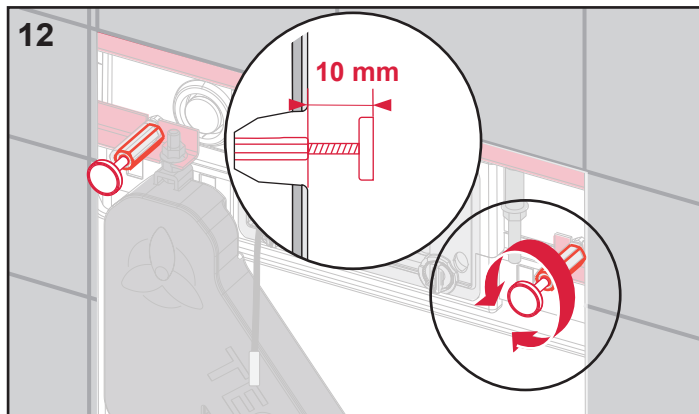

TECElux – 9660000 ceramic-Air

TECElux – 9660000 ceramic-Air

TECElux – 9660000 ceramic-Air

TECElux – 9660000 ceramic-Air

TECElux – 9660000 ceramic-Air

100 V – 240 V (AC)
50 – 60 HZ
max. 19 W
12 V DC
IPX4

www.tece.de/entsorgung.info