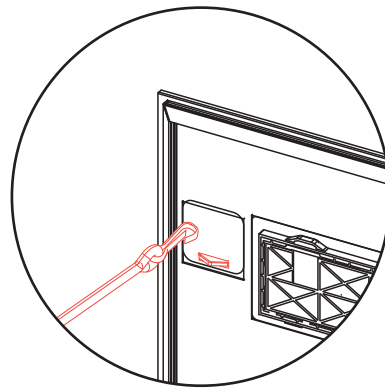

TECElux – 9660000 ceramic-Air

TECElux – 9660000 ceramic-Air

TECElux – 9660000 ceramic-Air

TECElux – 9660000 ceramic-Air

TECElux – 9660000 ceramic-Air

100 V – 240 V (AC)
50 – 60 HZ
max. 19 W
12 V DC
IPX4

www.tece.de/entsorgung.info