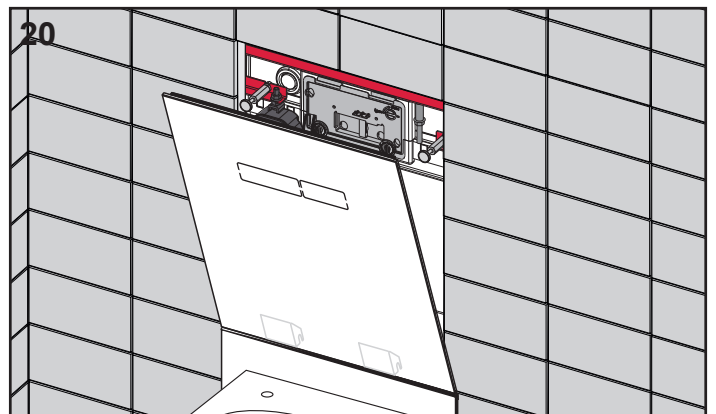

TECElux – 9660000 ceramic-Air

TECElux – 9660000 ceramic-Air

TECElux – 9660000 ceramic-Air

TECElux – 9660000 ceramic-Air

TECElux – 9660000 ceramic-Air

100 V – 240 V (AC)
50 – 60 HZ
max. 19 W
12 V DC
IPX4

www.tece.de/entsorgung.info