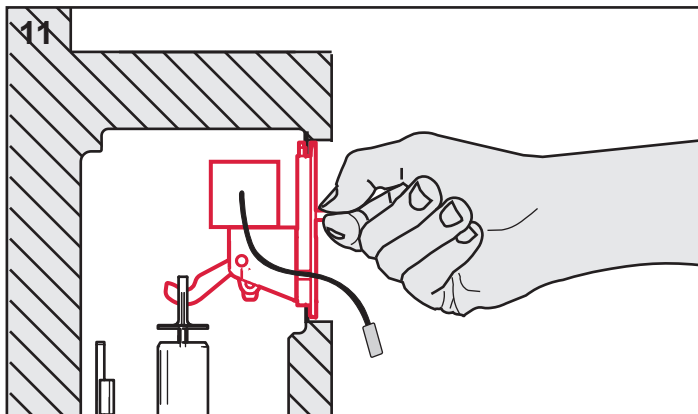

TECElux – 9660000 ceramic-Air

TECElux – 9660000 ceramic-Air

TECElux – 9660000 ceramic-Air

TECElux – 9660000 ceramic-Air

TECElux – 9660000 ceramic-Air

100 V – 240 V (AC)
50 – 60 HZ
max. 19 W
12 V DC
IPX4

www.tece.de/entsorgung.info