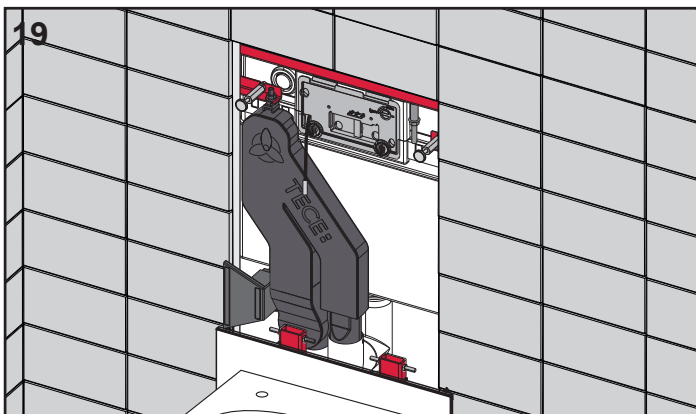

TECElux – 9660000 ceramic-Air

TECElux – 9660000 ceramic-Air

TECElux – 9660000 ceramic-Air

TECElux – 9660000 ceramic-Air

TECElux – 9660000 ceramic-Air

100 V – 240 V (AC)
50 – 60 HZ
max. 19 W
12 V DC
IPX4

www.tece.de/entsorgung.info