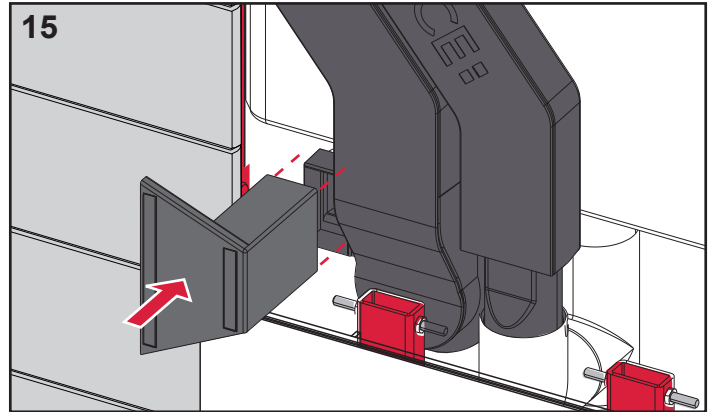

TECElux – 9660000 ceramic-Air

TECElux – 9660000 ceramic-Air

TECElux – 9660000 ceramic-Air

TECElux – 9660000 ceramic-Air

TECElux – 9660000 ceramic-Air

100 V – 240 V (AC)
50 – 60 HZ
max. 19 W
12 V DC
IPX4

www.tece.de/entsorgung.info