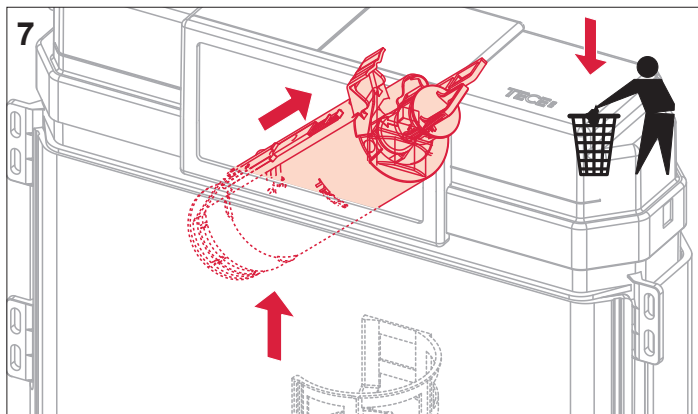

TECElux – 9660000 ceramic-Air

TECElux – 9660000 ceramic-Air

TECElux – 9660000 ceramic-Air

TECElux – 9660000 ceramic-Air

TECElux – 9660000 ceramic-Air

100 V – 240 V (AC)
50 – 60 HZ
max. 19 W
12 V DC
IPX4

www.tece.de/entsorgung.info