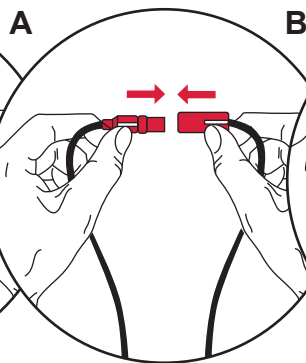

TECElux – 9660000 ceramic-Air

TECElux – 9660000 ceramic-Air

TECElux – 9660000 ceramic-Air

TECElux – 9660000 ceramic-Air

TECElux – 9660000 ceramic-Air

100 V – 240 V (AC)
50 – 60 HZ
max. 19 W
12 V DC
IPX4

www.tece.de/entsorgung.info