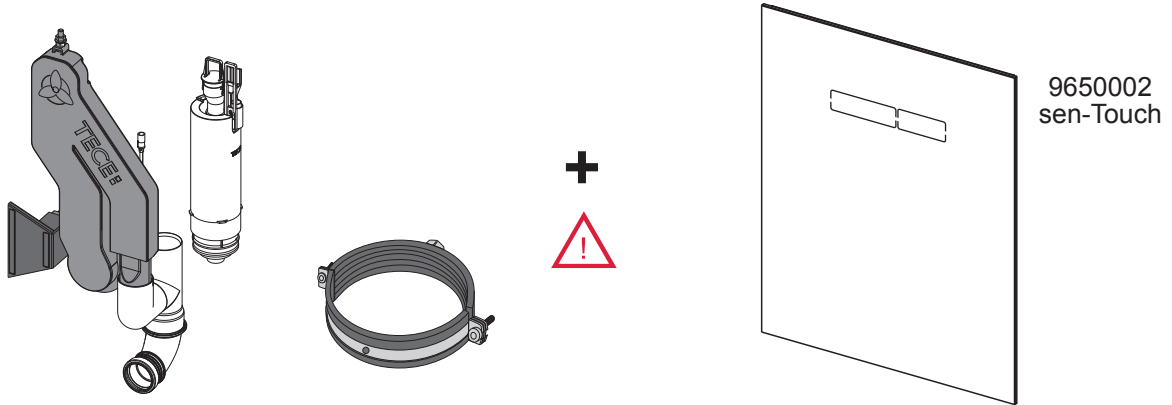

TECElux – 9660000 ceramic-Air

TECElux – 9660000 ceramic-Air

TECElux – 9660000 ceramic-Air

TECElux – 9660000 ceramic-Air

TECElux – 9660000 ceramic-Air

100 V – 240 V (AC)
50 – 60 HZ
max. 19 W
12 V DC
IPX4

www.tece.de/entsorgung.info