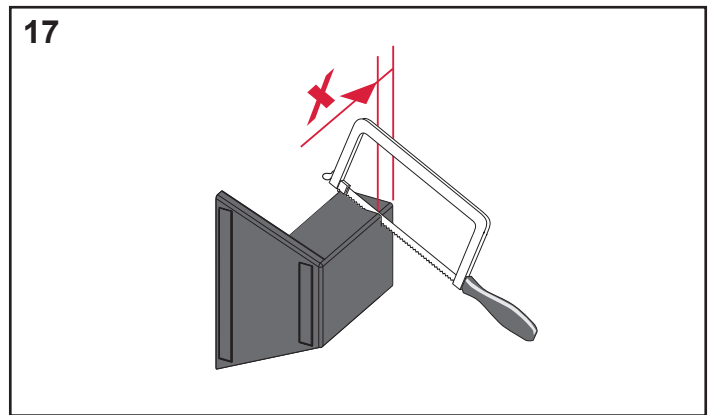

TECElux – 9660000 ceramic-Air

TECElux – 9660000 ceramic-Air

TECElux – 9660000 ceramic-Air

TECElux – 9660000 ceramic-Air

TECElux – 9660000 ceramic-Air

100 V – 240 V (AC)
50 – 60 HZ
max. 19 W
12 V DC
IPX4

www.tece.de/entsorgung.info