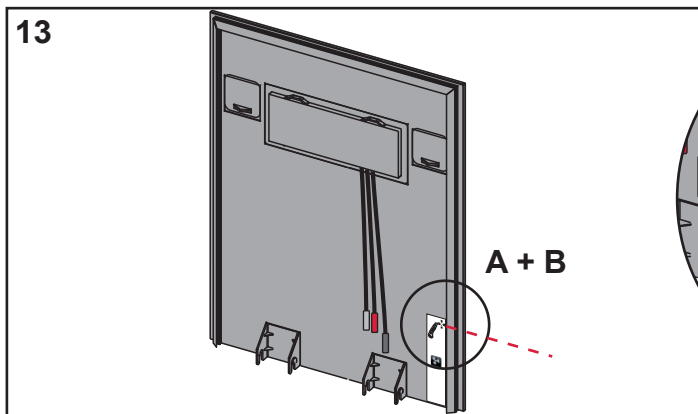

TECElux – 9660000 ceramic-Air

TECElux – 9660000 ceramic-Air

TECElux – 9660000 ceramic-Air

TECElux – 9660000 ceramic-Air

TECElux – 9660000 ceramic-Air

100 V – 240 V (AC)
50 – 60 HZ
max. 19 W
12 V DC
IPX4

www.tece.de/entsorgung.info