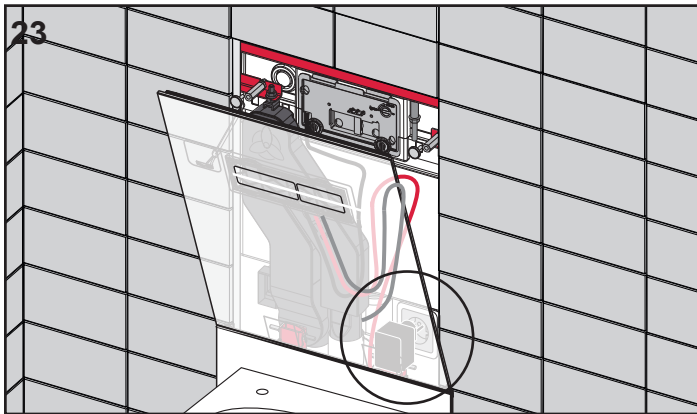

TECElux – 9660000 ceramic-Air

TECElux – 9660000 ceramic-Air

TECElux – 9660000 ceramic-Air

TECElux – 9660000 ceramic-Air

TECElux – 9660000 ceramic-Air

100 V – 240 V (AC)
50 – 60 HZ
max. 19 W
12 V DC
IPX4

www.tece.de/entsorgung.info