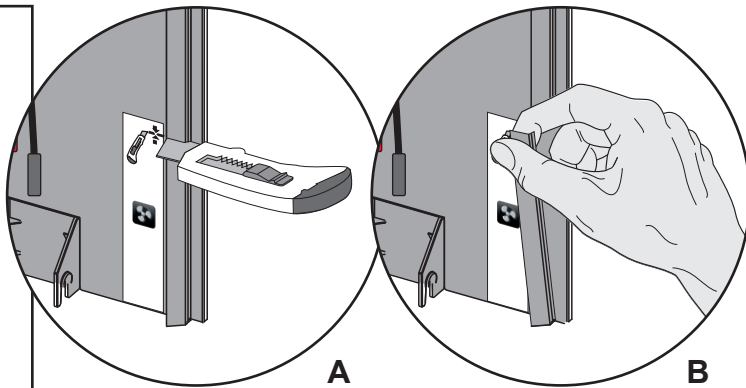

TECElux – 9660000 ceramic-Air

TECElux – 9660000 ceramic-Air

TECElux – 9660000 ceramic-Air

TECElux – 9660000 ceramic-Air

TECElux – 9660000 ceramic-Air

100 V – 240 V (AC)
50 – 60 HZ
max. 19 W
12 V DC
IPX4

www.tece.de/entsorgung.info