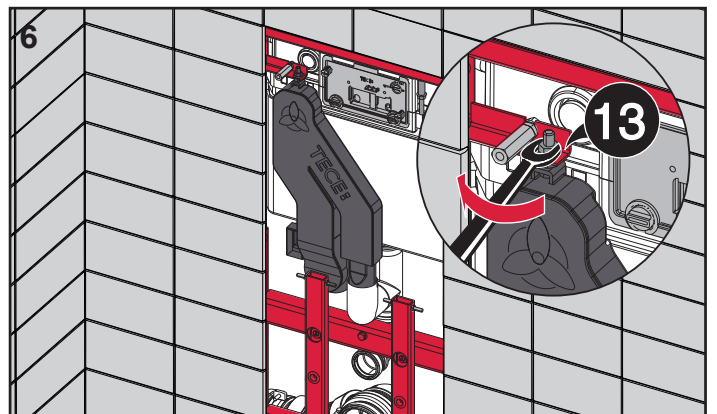

TECElux – 9660000 ceramic-Air

TECElux – 9660000 ceramic-Air

TECElux – 9660000 ceramic-Air

TECElux – 9660000 ceramic-Air

TECElux – 9660000 ceramic-Air

100 V – 240 V (AC)
50 – 60 HZ
max. 19 W
12 V DC
IPX4

www.tece.de/entsorgung.info