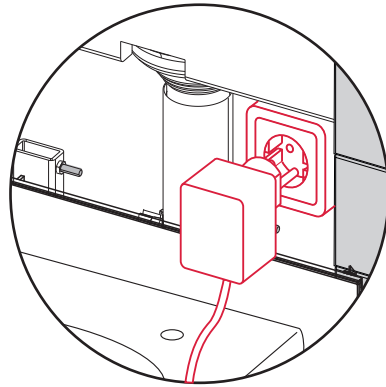

TECElux – 9660000 ceramic-Air

TECElux – 9660000 ceramic-Air

TECElux – 9660000 ceramic-Air

TECElux – 9660000 ceramic-Air

TECElux – 9660000 ceramic-Air

100 V – 240 V (AC)
50 – 60 HZ
max. 19 W
12 V DC
IPX4

www.tece.de/entsorgung.info