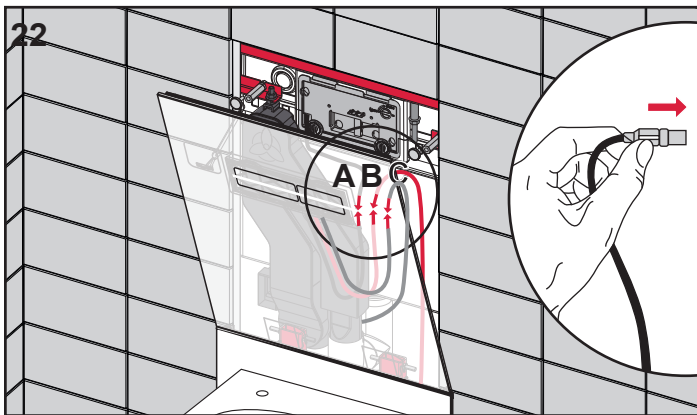

TECElux – 9660000 ceramic-Air

TECElux – 9660000 ceramic-Air

TECElux – 9660000 ceramic-Air

TECElux – 9660000 ceramic-Air

TECElux – 9660000 ceramic-Air

100 V – 240 V (AC)
50 – 60 HZ
max. 19 W
12 V DC
IPX4

www.tece.de/entsorgung.info