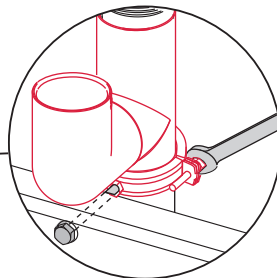

TECElux – 9660000 ceramic-Air

TECElux – 9660000 ceramic-Air

TECElux – 9660000 ceramic-Air

TECElux – 9660000 ceramic-Air

TECElux – 9660000 ceramic-Air

100 V – 240 V (AC)
50 – 60 HZ
max. 19 W
12 V DC
IPX4

www.tece.de/entsorgung.info