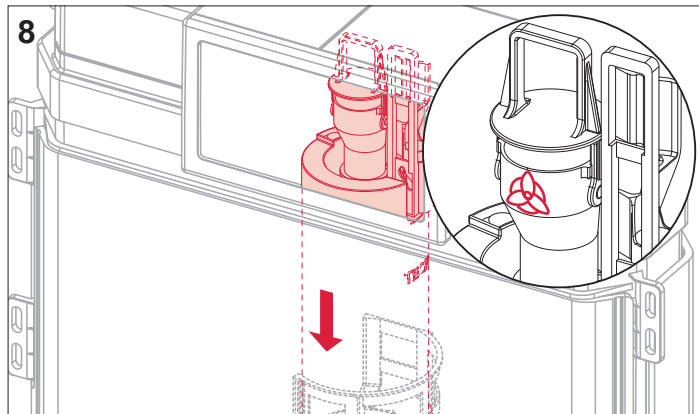

TECElux – 9660000 ceramic-Air

TECElux – 9660000 ceramic-Air

TECElux – 9660000 ceramic-Air

TECElux – 9660000 ceramic-Air

TECElux – 9660000 ceramic-Air

100 V – 240 V (AC)
50 – 60 HZ
max. 19 W
12 V DC
IPX4

www.tece.de/entsorgung.info