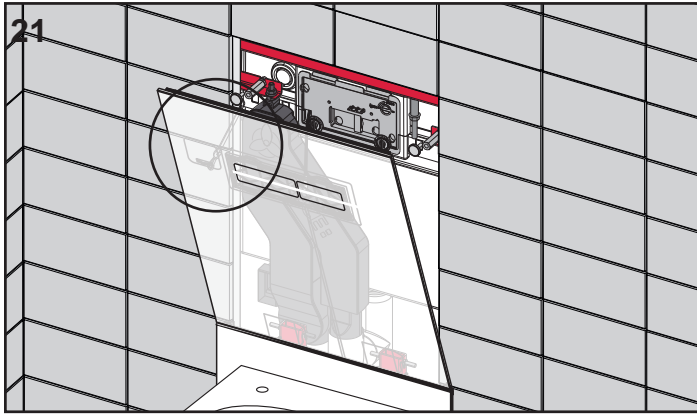

TECElux – 9660000 ceramic-Air

TECElux – 9660000 ceramic-Air

TECElux – 9660000 ceramic-Air

TECElux – 9660000 ceramic-Air

TECElux – 9660000 ceramic-Air

100 V – 240 V (AC)
50 – 60 HZ
max. 19 W
12 V DC
IPX4

www.tece.de/entsorgung.info