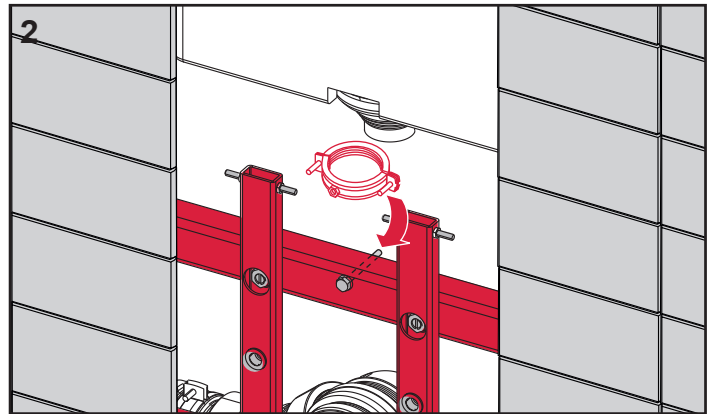

TECElux – 9660000 ceramic-Air

TECElux – 9660000 ceramic-Air

TECElux – 9660000 ceramic-Air

TECElux – 9660000 ceramic-Air

TECElux – 9660000 ceramic-Air

100 V – 240 V (AC)
50 – 60 HZ
max. 19 W
12 V DC
IPX4

www.tece.de/entsorgung.info