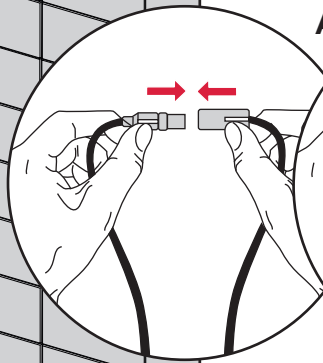

TECElux – 9660000 ceramic-Air

TECElux – 9660000 ceramic-Air

TECElux – 9660000 ceramic-Air

TECElux – 9660000 ceramic-Air

TECElux – 9660000 ceramic-Air

100 V – 240 V (AC)
50 – 60 HZ
max. 19 W
12 V DC
IPX4

www.tece.de/entsorgung.info