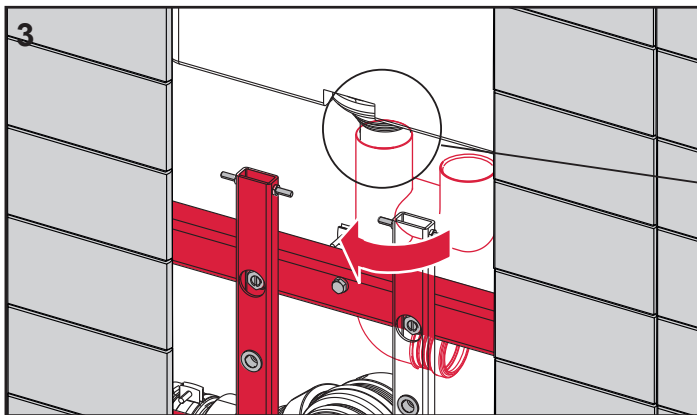

TECElux – 9660000 ceramic-Air

TECElux – 9660000 ceramic-Air

TECElux – 9660000 ceramic-Air

TECElux – 9660000 ceramic-Air

TECElux – 9660000 ceramic-Air

100 V – 240 V (AC)
50 – 60 HZ
max. 19 W
12 V DC
IPX4

www.tece.de/entsorgung.info