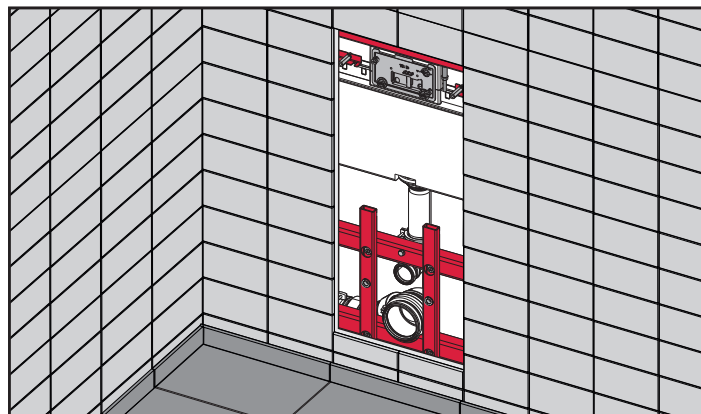

TECElux – 9660000 ceramic-Air

TECElux – 9660000 ceramic-Air

TECElux – 9660000 ceramic-Air

TECElux – 9660000 ceramic-Air

TECElux – 9660000 ceramic-Air

100 V – 240 V (AC)
50 – 60 HZ
max. 19 W
12 V DC
IPX4

www.tece.de/entsorgung.info