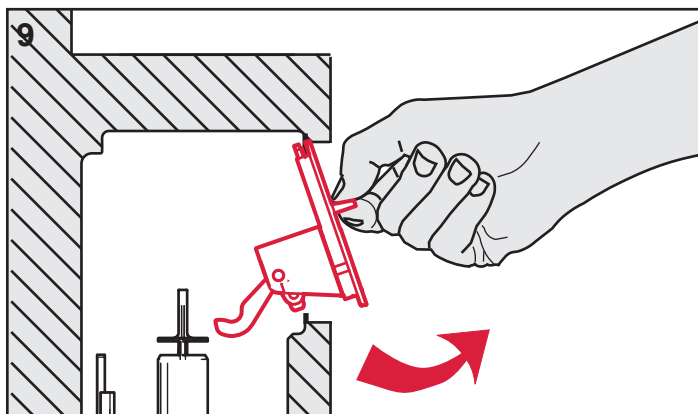

TECElux – 9660000 ceramic-Air

TECElux – 9660000 ceramic-Air

TECElux – 9660000 ceramic-Air

TECElux – 9660000 ceramic-Air

TECElux – 9660000 ceramic-Air

100 V – 240 V (AC)
50 – 60 HZ
max. 19 W
12 V DC
IPX4

www.tece.de/entsorgung.info