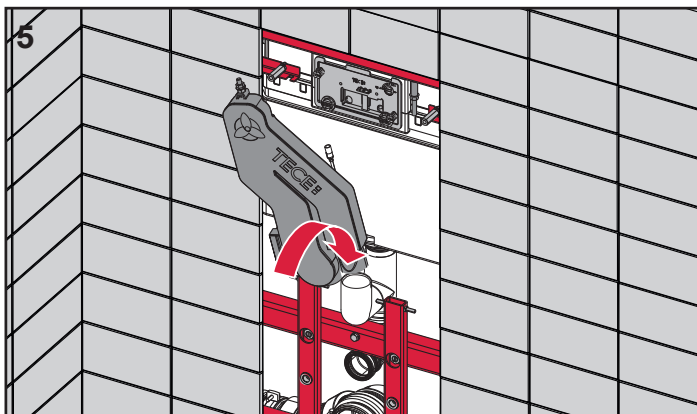

TECElux – 9660000 ceramic-Air

TECElux – 9660000 ceramic-Air

TECElux – 9660000 ceramic-Air

TECElux – 9660000 ceramic-Air

TECElux – 9660000 ceramic-Air

100 V – 240 V (AC)
50 – 60 HZ
max. 19 W
12 V DC
IPX4

www.tece.de/entsorgung.info