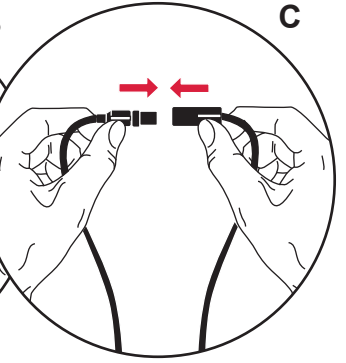

TECElux – 9660000 ceramic-Air

TECElux – 9660000 ceramic-Air

TECElux – 9660000 ceramic-Air

TECElux – 9660000 ceramic-Air

TECElux – 9660000 ceramic-Air

100 V – 240 V (AC)
50 – 60 HZ
max. 19 W
12 V DC
IPX4

www.tece.de/entsorgung.info