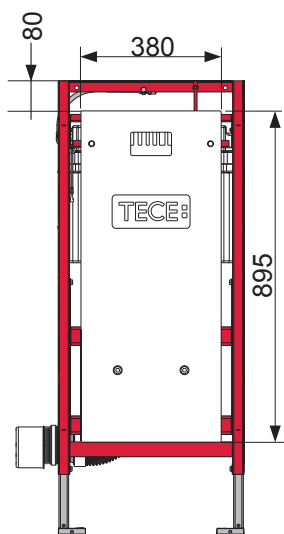

		<b>IP X 4</b>	
Jung „WG 800“	Art.-Nr.: 8220W		
Busch Jäger „ocean“	Art.-Nr.: 20/2 EW-53		
Merten „Aquastar“	Art.-Nr.: AP 239039		
Legrand „Plexo“	Art.-Nr.: 69742		

TECElux  
+  
TECEone

**PWH**  
warm  
hot  
chaud  
caliente  
caldo  
ciepła  
теплый