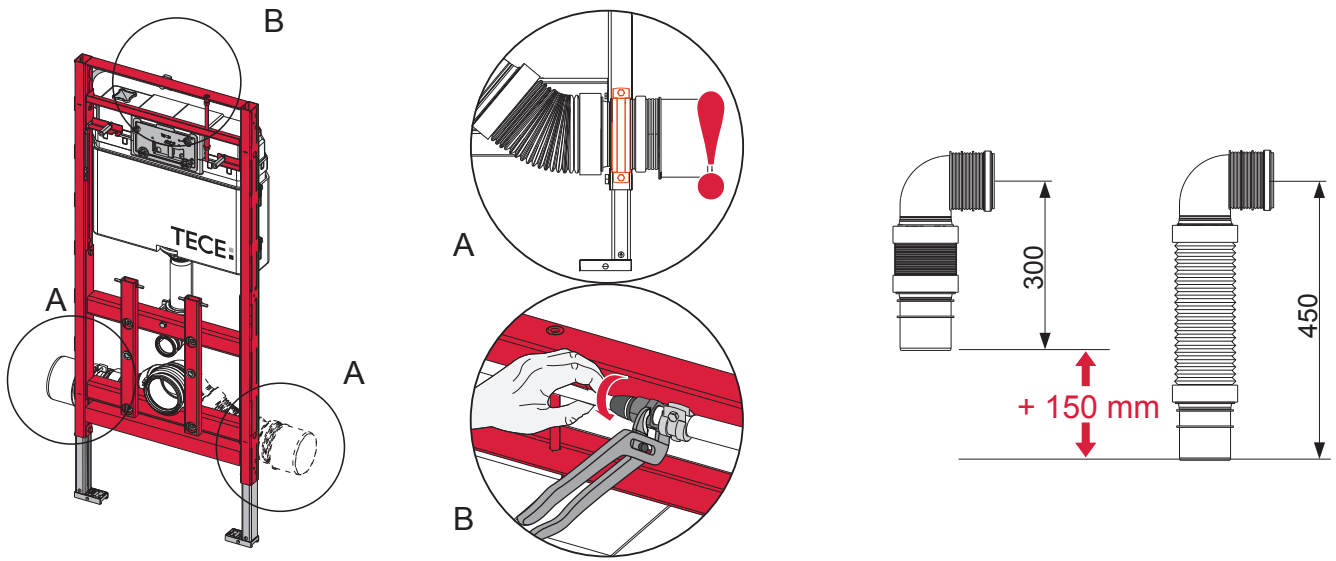

		<b>IP X 4</b>	
Jung „WG 800“	Art.-Nr.: 8220W		
Busch Jäger „ocean“	Art.-Nr.: 20/2 EW-53		
Merten „Aquastar“	Art.-Nr.: AP 239039		
Legrand „Plexo“	Art.-Nr.: 69742		

TECElux  
+  
TECEone

**PWH**  
warm  
hot  
chaud  
caliente  
caldo  
ciepła  
теплый