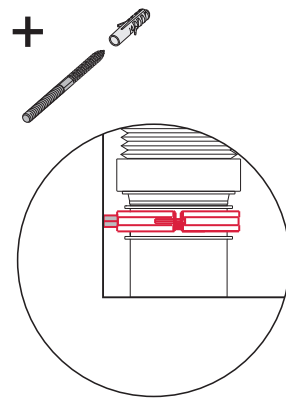

		<b>IP X 4</b>	
Jung „WG 800“	Art.-Nr.: 8220W		
Busch Jäger „ocean“	Art.-Nr.: 20/2 EW-53		
Merten „Aquastar“	Art.-Nr.: AP 239039		
Legrand „Plexo“	Art.-Nr.: 69742		

TECElux  
+  
TECEone

**PWH**  
warm  
hot  
chaud  
caliente  
caldo  
ciepła  
теплый