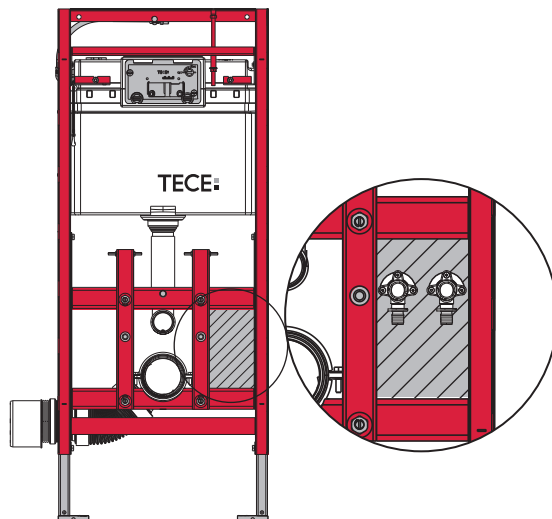

		<b>IP X 4</b>	
Jung „WG 800“	Art.-Nr.: 8220W		
Busch Jäger „ocean“	Art.-Nr.: 20/2 EW-53		
Merten „Aquastar“	Art.-Nr.: AP 239039		
Legrand „Plexo“	Art.-Nr.: 69742		

TECElux  
+  
TECEone

**PWH**  
warm  
hot  
chaud  
caliente  
caldo  
ciepła  
теплый