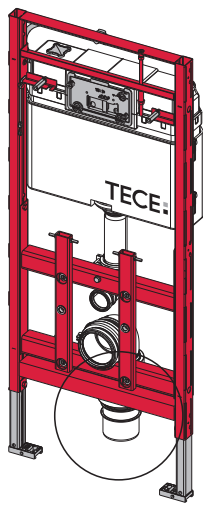

		<b>IP X 4</b>	
Jung „WG 800“	Art.-Nr.: 8220W		
Busch Jäger „ocean“	Art.-Nr.: 20/2 EW-53		
Merten „Aquastar“	Art.-Nr.: AP 239039		
Legrand „Plexo“	Art.-Nr.: 69742		

TECElux  
+  
TECEone

**PWH**  
warm  
hot  
chaud  
caliente  
caldo  
ciepła  
теплый