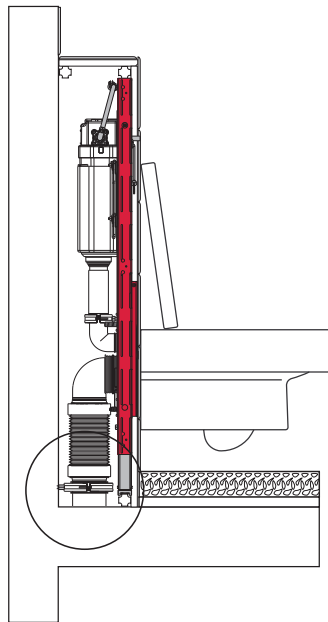

		<b>IP X 4</b>	
Jung „WG 800“	Art.-Nr.: 8220W		
Busch Jäger „ocean“	Art.-Nr.: 20/2 EW-53		
Merten „Aquastar“	Art.-Nr.: AP 239039		
Legrand „Plexo“	Art.-Nr.: 69742		

TECElux  
+  
TECEone

**PWH**  
warm  
hot  
chaud  
caliente  
caldo  
ciepła  
теплый