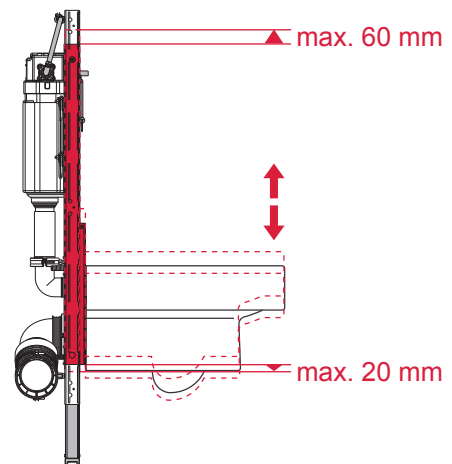

		<b>IP X 4</b>	
Jung „WG 800“	Art.-Nr.: 8220W		
Busch Jäger „ocean“	Art.-Nr.: 20/2 EW-53		
Merten „Aquastar“	Art.-Nr.: AP 239039		
Legrand „Plexo“	Art.-Nr.: 69742		

TECElux  
+  
TECEone

**PWH**  
warm  
hot  
chaud  
caliente  
caldo  
ciepła  
теплый