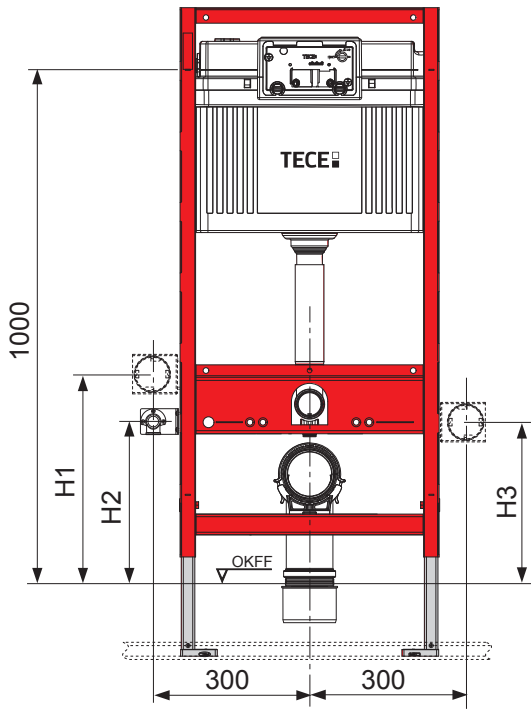

TECEprofil – 9880037

+

	H1	H2	H3
Duravit SensoWash D-Code	310-360	210-260	-
Duravit SensoWash Starck	-	230-320	230-320
Geberit AquaClean 4000/5000/5000 plus	410	320	-
TOTO Washlet GL	410	320	-