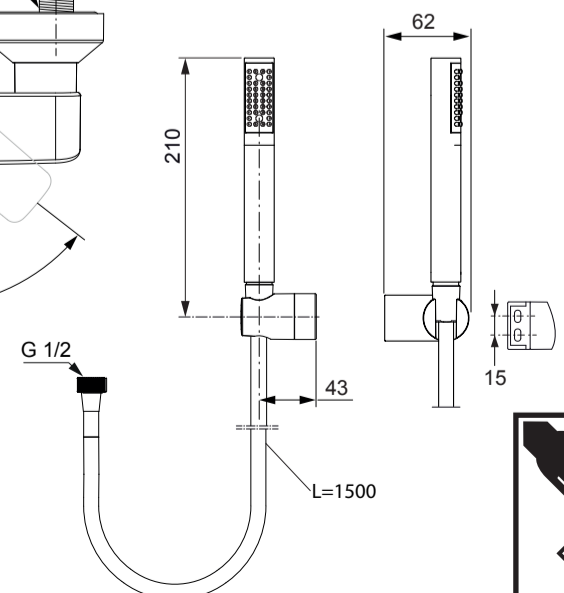

Pos.	Part No.
1	A 861 230 AA
2	A 963 309 NU
3	A 860 473 AA
4	B 961 386 AA
5	B 961 387 NU
6	B 960 650 NU
7	A 861 181 NU
8	A 861 156 NU
11	B 960 486 AA
12	A 963 181 NU
13	A 860 780 AA
17	A 961 182 NU
18	A 963 909 NU
13	A 962 728 NU
16	A 861 103 NU
17	A 861 141 NU
20	B 960 365 AA
21	A 963 840 NU
22	B 960 647 AA
23	A 3330 AA
24	B 960 925 AA
25	A 960 333 AA

CONNECT AIR

A 7033 .. A 7056 ..

0717 / A 868 369
 (+ A 865 612)
 Made in Germany

A7033

A7056

Ideal Standard International NV
 Corporate Village - Gent Building
 Da Vincilaan 2
 1935 Zaventem
 Belgium

www.idealstandardinternational.com

	P	bar		MAX. 10		5			Q	(3 bar)
	T	°C		MAX. 80		65		l/min		
						40		20		

			0	1	2	3	4	5
P			°C	°C	°C	°C	°C	°C
	50°C	15°C	50	49	44	40	35	33
	65°C	15°C	65	63	57	50	44	40
	85°C	15°C	85	83	74	64	56	50