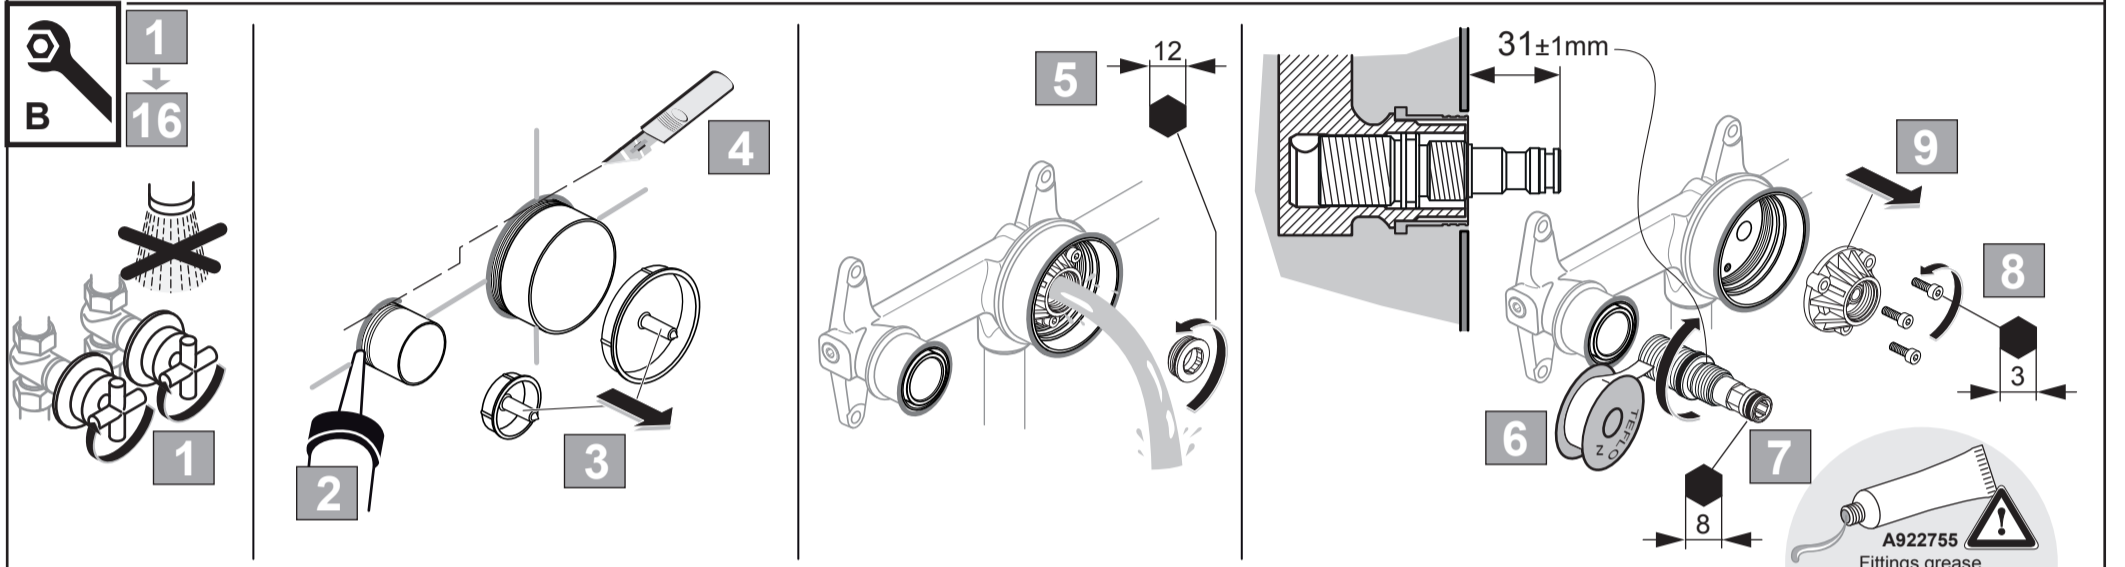

www.idealstandardinternational.com

	P bar		MAX. 10		5		Q (3 bar)
	T °C		MAX. 80		65		
					55		l/min
							5