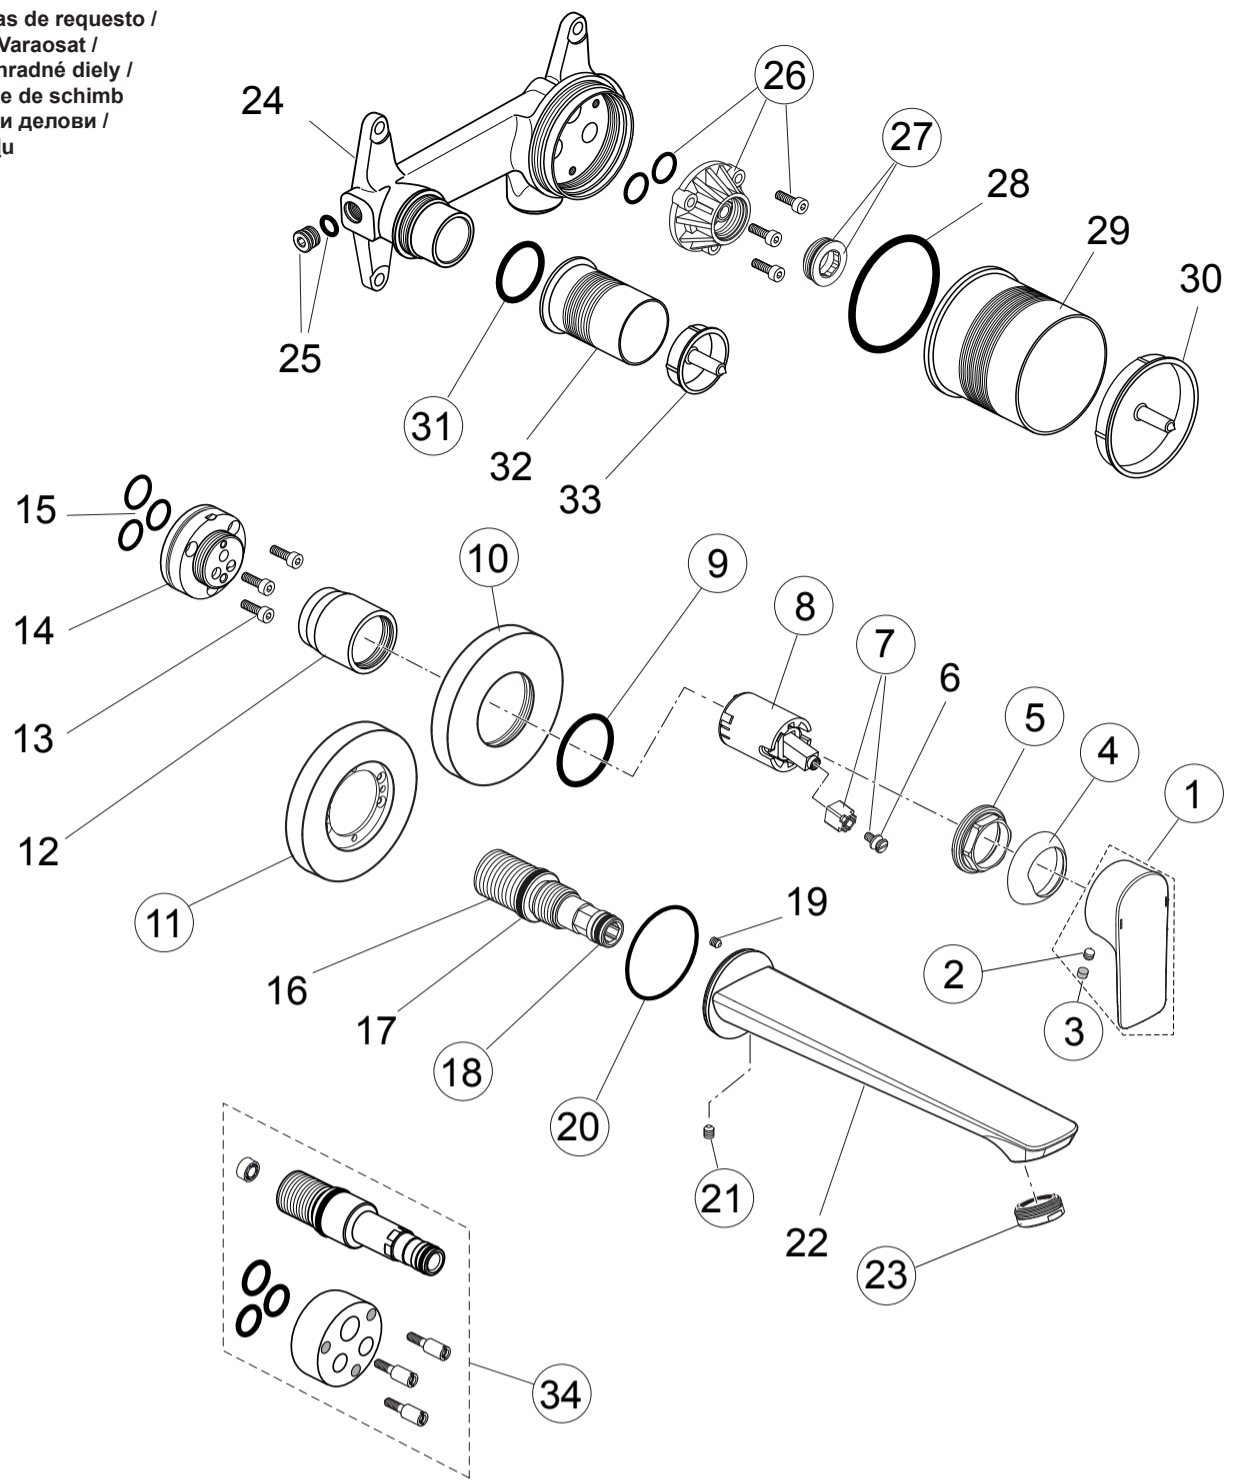

Pos.	Part No.
1	A 861 233 AA
2	A 860 603 NU
3	A 963 751 NU
4	A 861 080 AA
5	B 961 087 NU
7	B 961 086 NU
8	F 960 855 NU
9	H 962 197 NU
10	A 861 234 AA
11	F 961 009 AA
18	A 963 495 NU
20	A 961 863 NU
21	A 962 625 NU
23	A 861 069 NU
26	F 960 881 NU
27	A 963 548 NU
31	A 860 845 NU
34	F 960 867 NU

www.idealstandardinternational.com

	P bar		MAX. 10		5		Q (3 bar)
	T °C		MAX. 80		65		
					55		l/min
							5