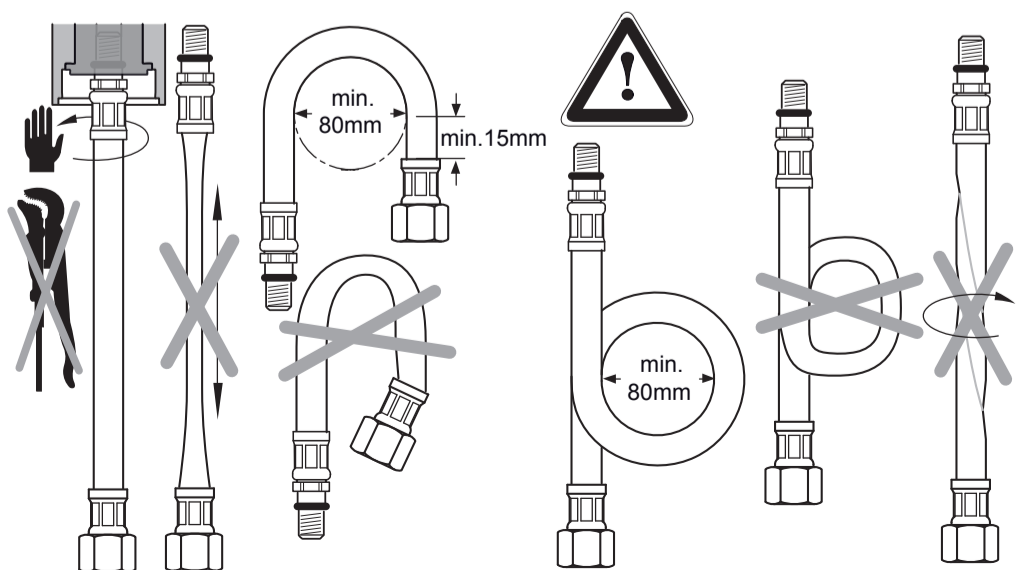

## CONNECT AIR

A 7007 .. A 7010 .. A 7012 .. A 7014 ..  
 A 7015 .. A 7018 .. A 7025 .. A 7027 ..

0517 / A 868 366  
 (+ A 865 612)  
 Made in Germany

Ideal Standard International NV  
 Corporate Village - Gent Building  
 Da Vincilaan 2  
 1935 Zaventem  
 Belgium

[www.idealstandardinternational.com](http://www.idealstandardinternational.com)

	<b>P</b>	bar		MAX. 10			<b>Q</b> (3 bar)
	<b>T</b>	°C		MAX. 85			<b>I/min</b> 5