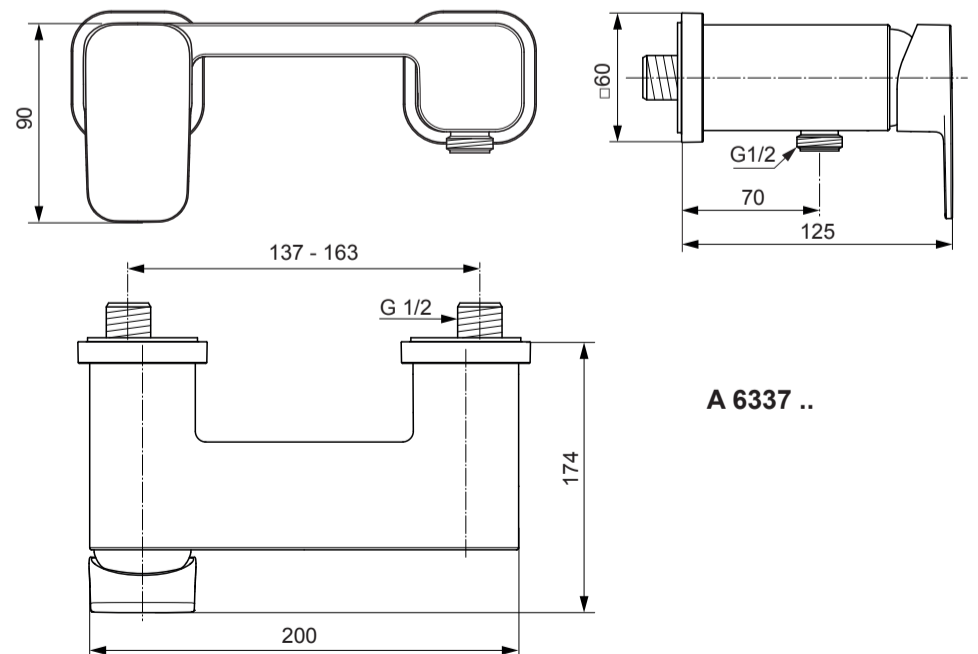

Spare Parts / Ersatzteile / Pièces de recharge / Pezzi di Ricambio / Piezas de requesto /
Parte de reposição / Reserveonderdelen / Reservdelar / Reservedeler / Varaosat /
Vraosat / Varahlutir / Ανταλλακτικά / Yedek Parçalar / Náhradní díly / Náhradné diely /
Nadomestni deli / Резервни части / Запчасти / Części Zapasowe / Piese de schimb
/ Rendelhető alkatrészek / Зпасні частини / Reservni delovi / Резервни делови /
Резервни делови / Atsarginių dalių / Tellitavad varuosad / Rezervju daļi

A 6338 ..

1	A 860 925 AA	1 Set
2	B 960 473 AA	1 pcs
3	A 860 603 NU	1 pcs
4	F 960 874 AA	1 Set
5	A 961 667 NU	2 pcs
7	A 963 372 NU	1 pcs
8	A 962 715 NU	1 pcs
9	A 962 716 NU	1 Set
10	A 860 926 NU	2 pcs
13	A 961 810 NU	2 pcs
14	A 963 651 NU	1 Set
15	A 962 594 NU	2 pcs
16	A 963 537 AA	1 pcs
17	A 860 780 AA	1 pcs
18	A 961 132 AA	1 pcs
19	A 962 857 NU	1 pcs
20	A 860 927 AA	1 Set
22	A 960 071 NU	2 pcs
25	A 962 595 NU	2 pcs
29	F 961 128 NU	1 Set

A 6337 ..

1	A 860 925 AA	1 Set
2	B 960 473 AA	1 pcs
3	A 860 603 NU	1 pcs
4	F 960 874 AA	1 Set
5	A 961 667 NU	2 pcs
7	A 963 372 NU	1 pcs
8	A 962 715 NU	1 pcs
9	A 962 716 NU	1 Set
10	A 860 926 NU	2 pcs
13	A 961 810 NU	2 pcs
14	A 963 651 NU	1 Set
15	A 962 594 NU	2 pcs
16	A 962 857 NU	1 pcs
17	A 860 927 AA	1 Set
19	A 960 071 NU	2 pcs
22	A 962 595 NU	2 pcs
26	F 961 128 NU	1 Set

Tonic II

A 6337 .. A 6338 ..

0715 / A 866 946
(+ A 865 612)
Made in Germany

A 6338 ..

A 6337 ..

Ideal Standard International BVBA
Corporate Village - Gent Building
Da Vincilaan 2
1935 Zaventem
Belgium

www.idealstandardinternational.com