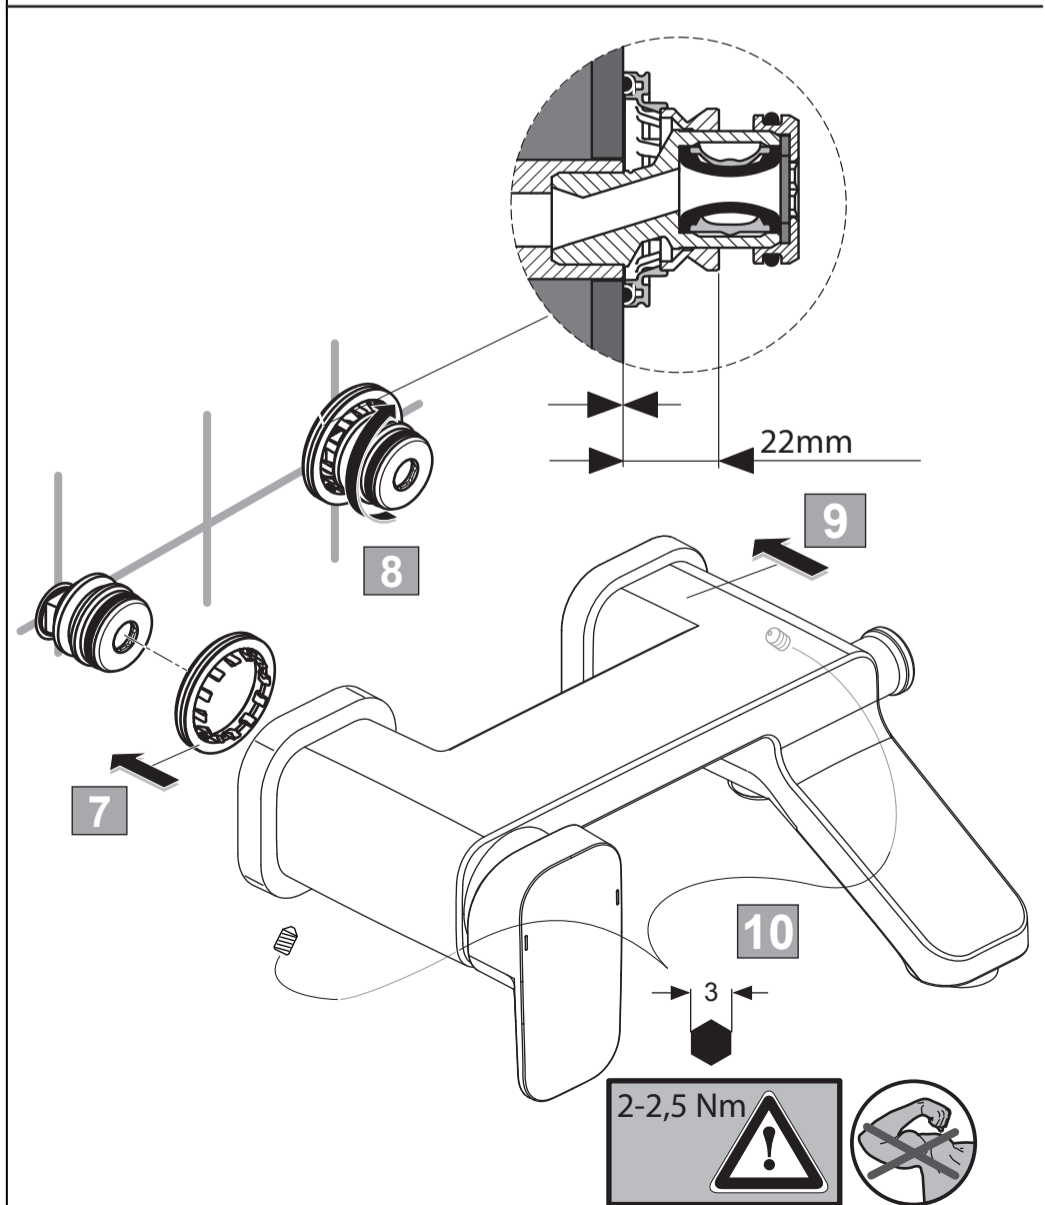

www.idealstandardinternational.com

	P bar		MAX. 10		5		Q (3 bar)
	T °C		MAX. 80		65		l/min 23/ A6337 22/ A6338