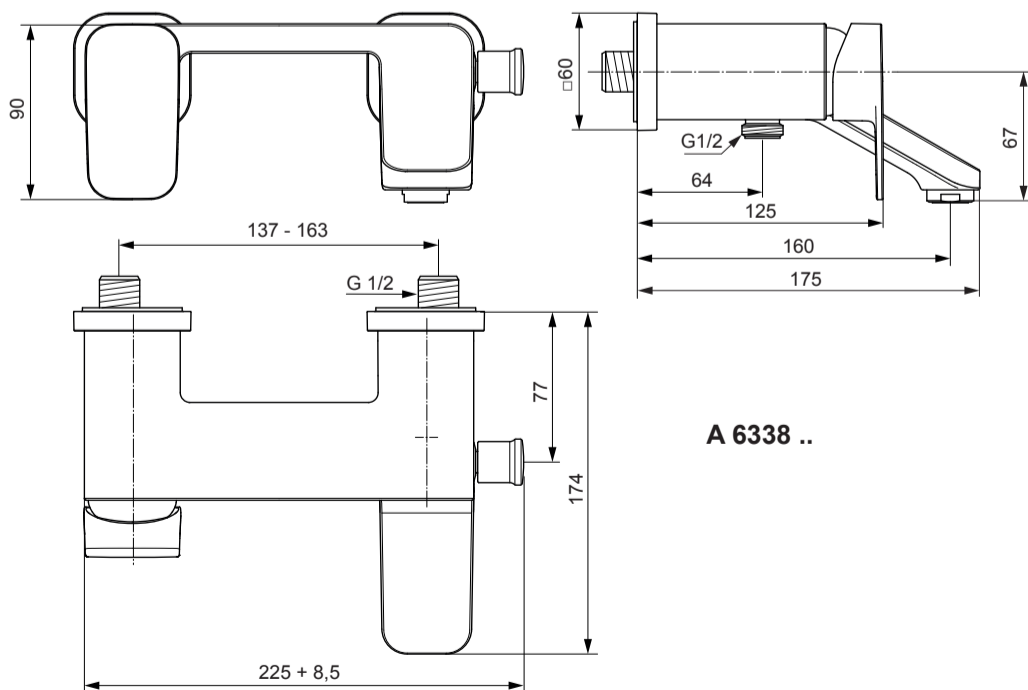

Spare Parts / Ersatzteile / Pièces de recharge / Pezzi di Ricambio / Piezas de requesto /
Parte de reposição / Reserveonderdelen / Reservdelar / Reservedeler / Varaosat /
Vraosat / Varahlutir / Ανταλλακτικά / Yedek Parçalar / Náhradní díly / Náhradné diely /
Nadomestni deli / Резервни части / Запчасти / Części Zapasowe / Piese de schimb
/ Rendelhető alkatrészek / Зпасні частини / Reservni delovi / Резервни делови /
Резервни делови / Atsarginių dalių / Tellitavad varuosad / Rezervju daļi

A 6338 ..

1	A 860 925 AA	1 Set
2	B 960 473 AA	1 pcs
3	A 860 603 NU	1 pcs
4	F 960 874 AA	1 Set
5	A 961 667 NU	2 pcs
7	A 963 372 NU	1 pcs
8	A 962 715 NU	1 pcs
9	A 962 716 NU	1 Set
10	A 860 926 NU	2 pcs
13	A 961 810 NU	2 pcs
14	A 963 651 NU	1 Set
15	A 962 594 NU	2 pcs
16	A 963 537 AA	1 pcs
17	A 860 780 AA	1 pcs
18	A 961 132 AA	1 pcs
19	A 962 857 NU	1 pcs
20	A 860 927 AA	1 Set
22	A 960 071 NU	2 pcs
25	A 962 595 NU	2 pcs
29	F 961 128 NU	1 Set

A 6337 ..

1	A 860 925 AA	1 Set
2	B 960 473 AA	1 pcs
3	A 860 603 NU	1 pcs
4	F 960 874 AA	1 Set
5	A 961 667 NU	2 pcs
7	A 963 372 NU	1 pcs
8	A 962 715 NU	1 pcs
9	A 962 716 NU	1 Set
10	A 860 926 NU	2 pcs
13	A 961 810 NU	2 pcs
14	A 963 651 NU	1 Set
15	A 962 594 NU	2 pcs
16	A 962 857 NU	1 pcs
17	A 860 927 AA	1 Set
19	A 960 071 NU	2 pcs
22	A 962 595 NU	2 pcs
26	F 961 128 NU	1 Set

Tonic II

A 6337 .. A 6338 ..

0715 / A 866 946
(+ A 865 612)
Made in Germany

A 6338 ..

A 6337 ..

Ideal Standard International BVBA
Corporate Village - Gent Building
Da Vincilaan 2
1935 Zaventem
Belgium

www.idealstandardinternational.com