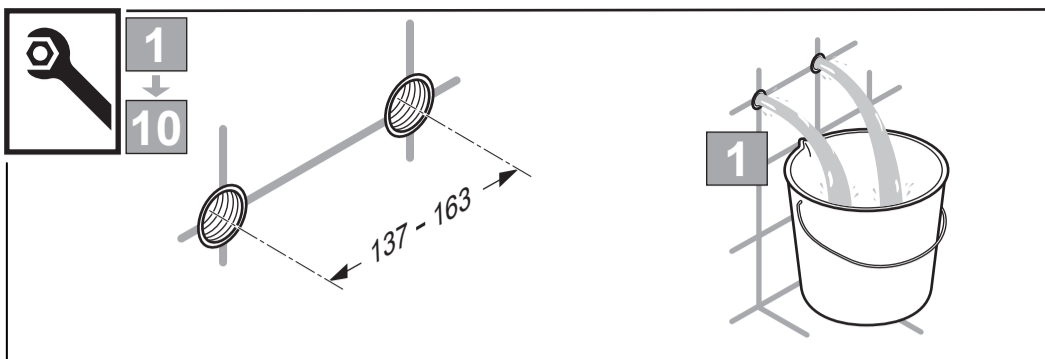

www.idealstandardinternational.com

	P bar		MAX. 10		5		Q (3 bar)
	T °C		MAX. 80		65		l/min 23/ A6337 22/ A6338