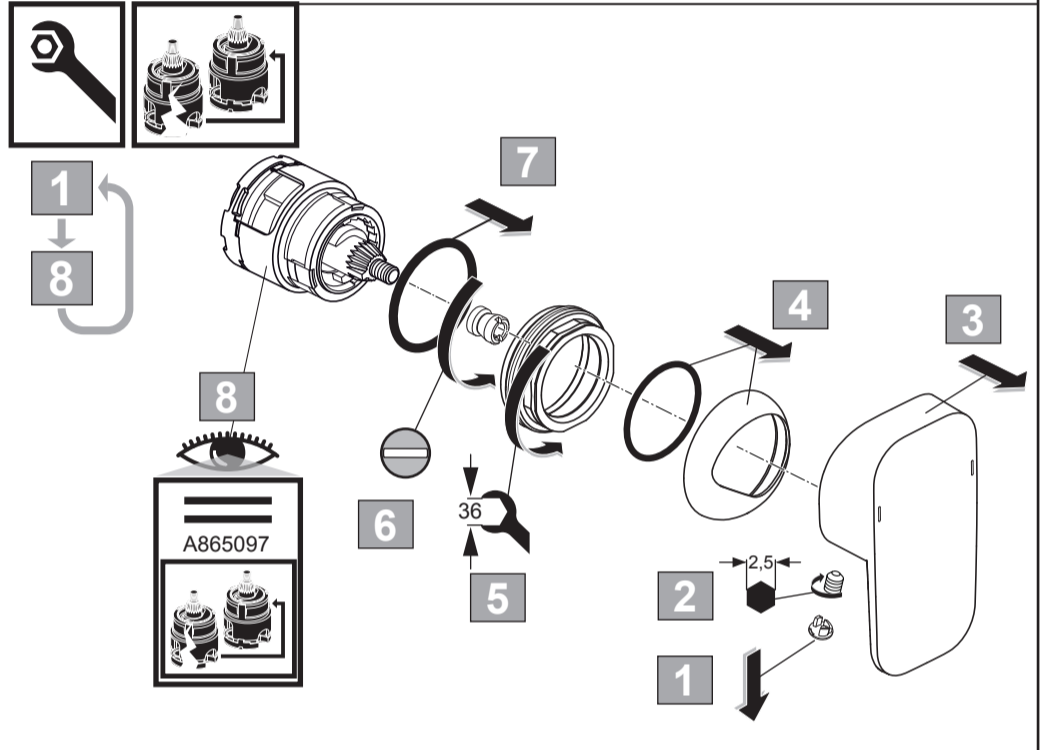

www.idealstandardinternational.com

	P bar		MAX. 10		5		Q (3 bar)
	T °C		MAX. 80		65		l/min 23/ A6337 22/ A6338