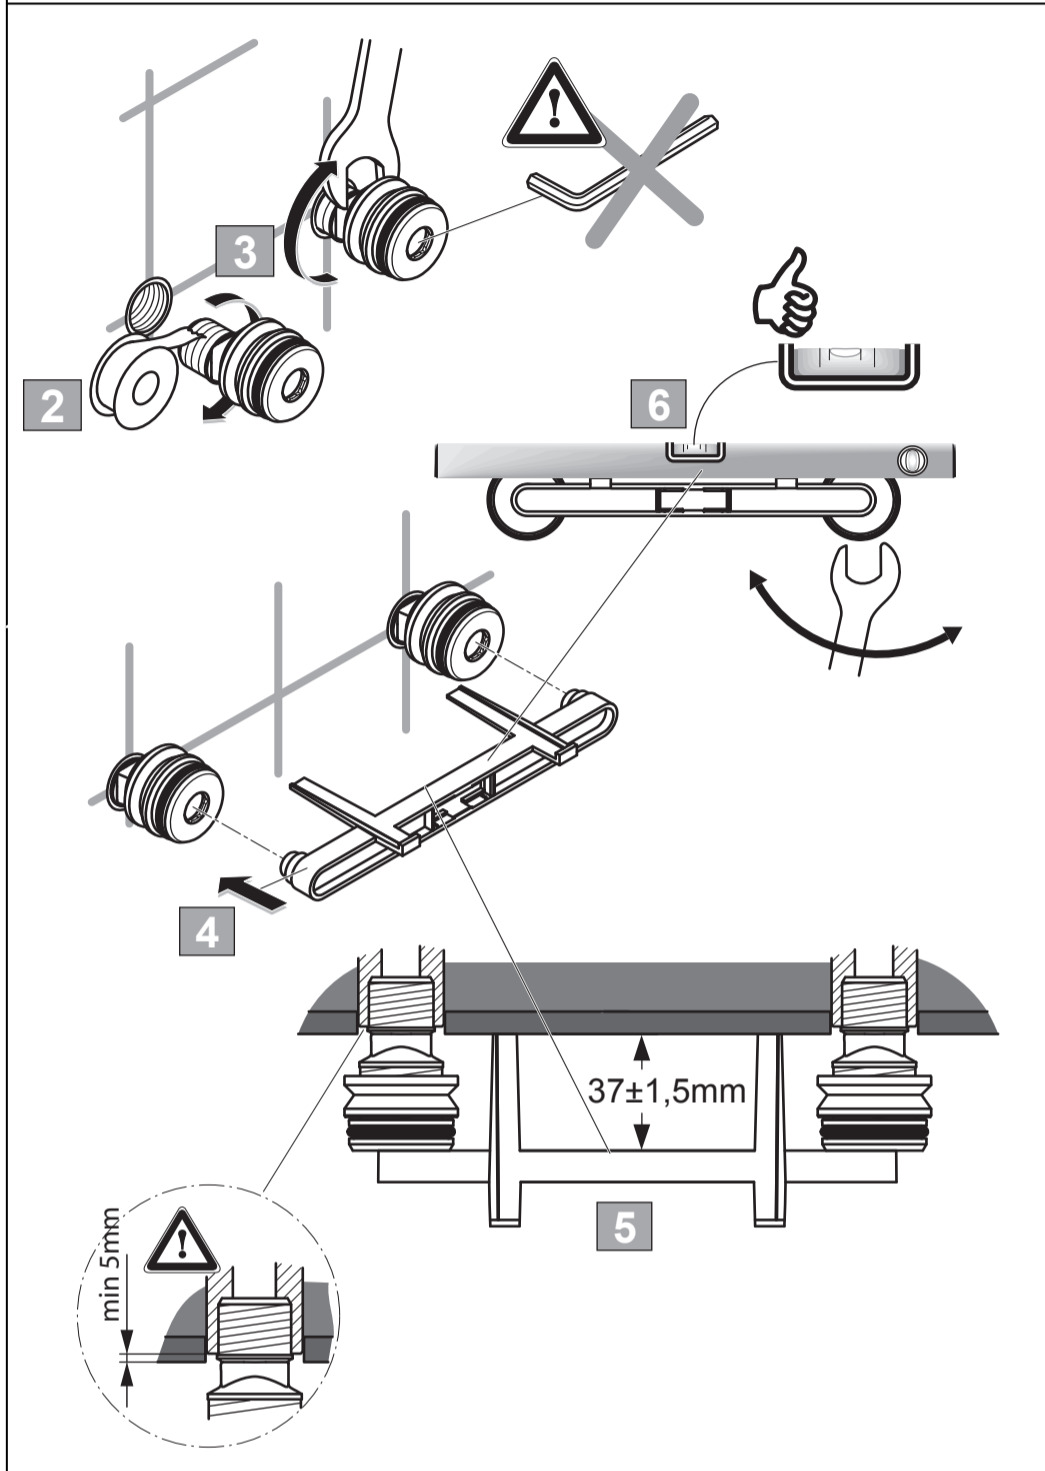

www.idealstandardinternational.com

	P bar		MAX. 10		5		Q (3 bar)
	T °C		MAX. 80		65		l/min 23/ A6337 22/ A6338