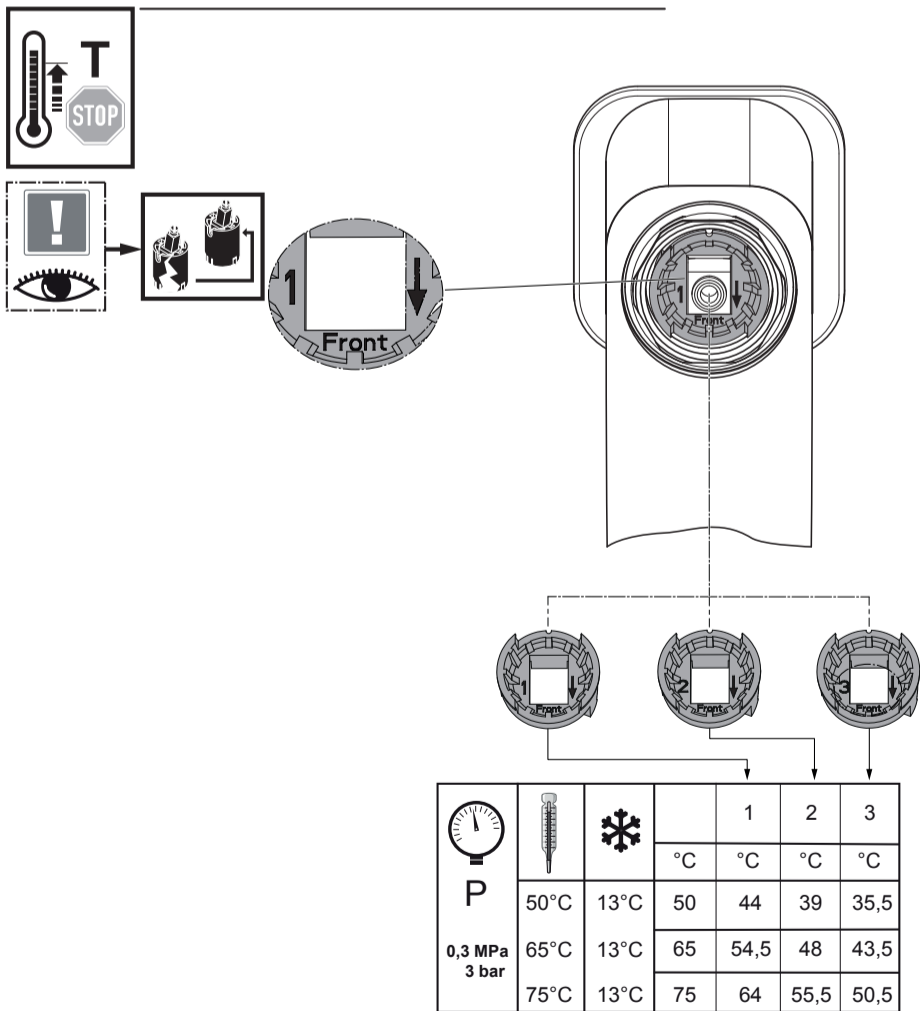

Spare Parts / Ersatzteile / Pièces de recharge / Pezzi di Ricambio / Piezas de requesto /  
 Parte de reposição / Reserveonderdelen / Reservdelar / Reservedeler / Varaosat /  
 Vraosat / Varahlutir / Ανταλλακτικά / Yedek Parçalar / Náhradní díly / Náhradné diely /  
 Nadomestni deli / Резервни части / Запчасти / Części Zapasowe / Piese de schimb  
 / Rendelhető alkatrészek / Заспáси частини / Резервни делови / Резервни делови /  
 Резервни делови / Atsarginių dalių / Tellitavad varuosad / Rezervju daļu

1	A 860 890 AA
2	A 860 603 NU
3	A 960 396 AA
4	A 860 891 AA
5	A 962 496 NU
8	A 860 892 NU
9	F 960 855 NU
10	B 961 088 NU
12	A 962 825 NU
14	A 960 654 AA
16	A 960 019 AA
17	B 964 902 AA
18	A 860 893 AA
19	A 960 342 NU
21	A 964 520 NU
22	A 962 370 NU
23	A 961 172 NU
24	A 962 991 AA

	<b>P</b>	<b>bar</b>		MAX. 10		5		<b>Q</b> (3 bar)
	<b>T</b>	<b>°C</b>		MAX. 80		65		<b>l/min</b>
						40		<b>5</b>