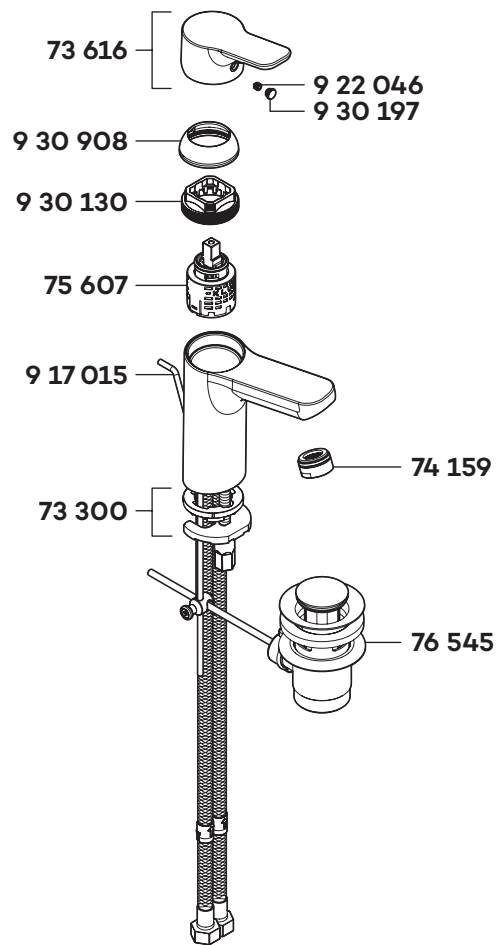

KLUDI PURE & EASY

37290

A_3729065

37290	Waschtisch-Einhandmischer DN 15	single lever basin mixer DN 15	ééngreeps wastafelmengkraan 1/2"
73 300	Befestigungssatz	assembling set	bevestigingsset
73 616	Hebel PURE & EASY	lever for PURE & EASY	greep voor PURE & EASY
74 159	Strahlregler M24x1-Z-HC	flow straightener M24x1-Z-HC	straalbreker M24x1-Z-HC
75 607	Steuereinheit	control units	besturingseenheid
76 545	Ablaufgarnitur	pop up waste	afvoergarnituur
917 015	Zugstange	lift rod	trekstang
922 046	Gewindestift	threading lathe	inbus schroef
930 130	Spannschraube	screw	spanschroef
930 197	Markierungsstopfen	red/blue insert	markeringsstop
930 908	Abdeckkappe	cover cap	afdekkap