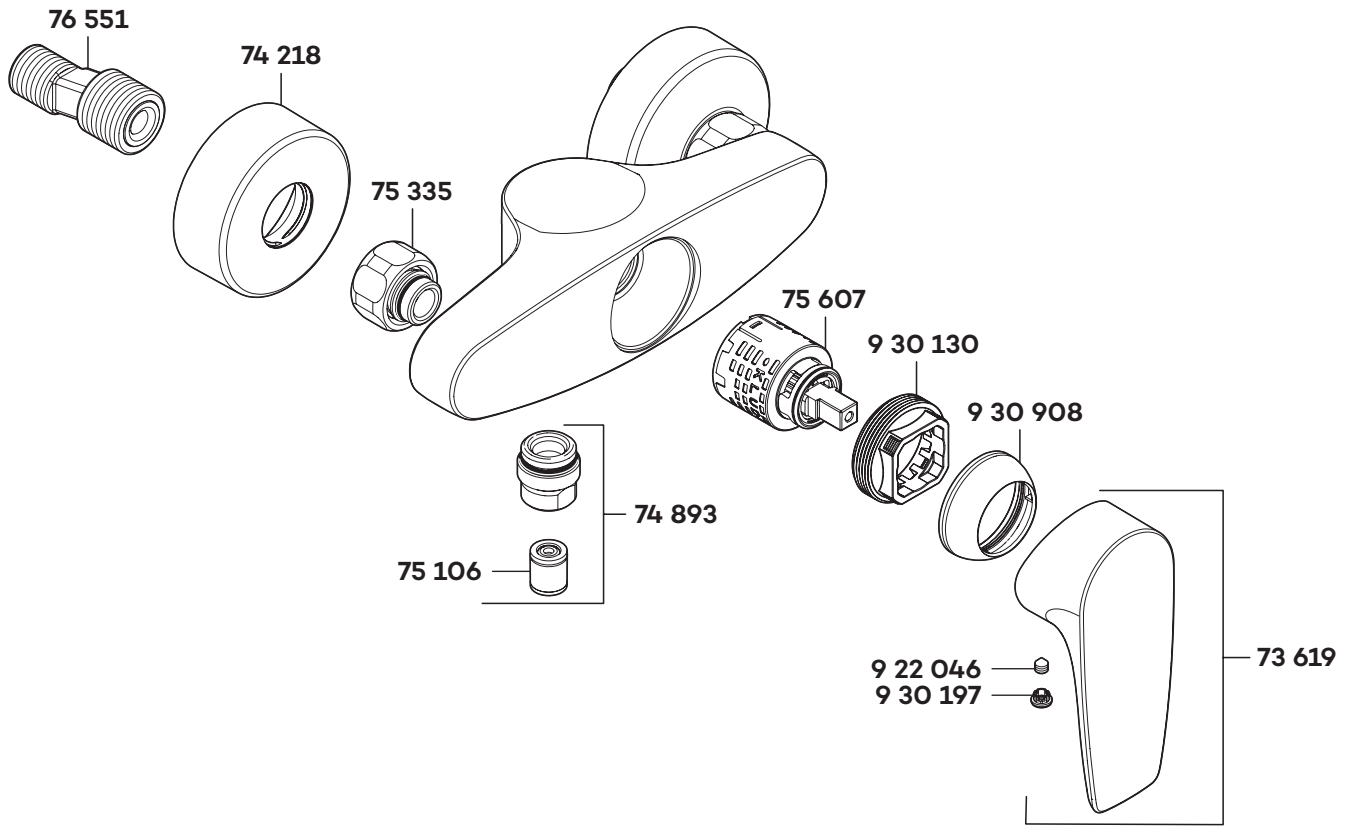

KLUDI PURE & SOLID

34841

A_3484175

34841	Brause-Einhandmischer DN 15	single lever shower mixer DN 15	ééngreeps douchemengkraan 1/2"
73 619	Hebel PURE & SOLID	lever for PURE & SOLID	greep voor PURE & SOLID
74 218	Rosette	wall flange	rozet
74 893	Brauseanschlussnippel	shower nipple	douche-aansluitnippel
75 106	Rückflussverhinderer	back flow preventer (check valve)	terugslagklep
75 335	Wandarmaturanschluss	wall-fitting connection	wandmengkraan aansluiting
75 607	Steuereinheit	control units	besturingseenheid
76 551	S-Anschluss mit Schalldämpfer	S-connection with sound absorber	S-koppeling met geluiddemper
922 046	Gewindestift	threading lathe	inbus schroef
930 130	Spanschraube	screw	spanschroef
930 197	Markierungsstopfen	red/blue insert	markierungsstop
930 908	Abdeckkappe	cover cap	afdekkap