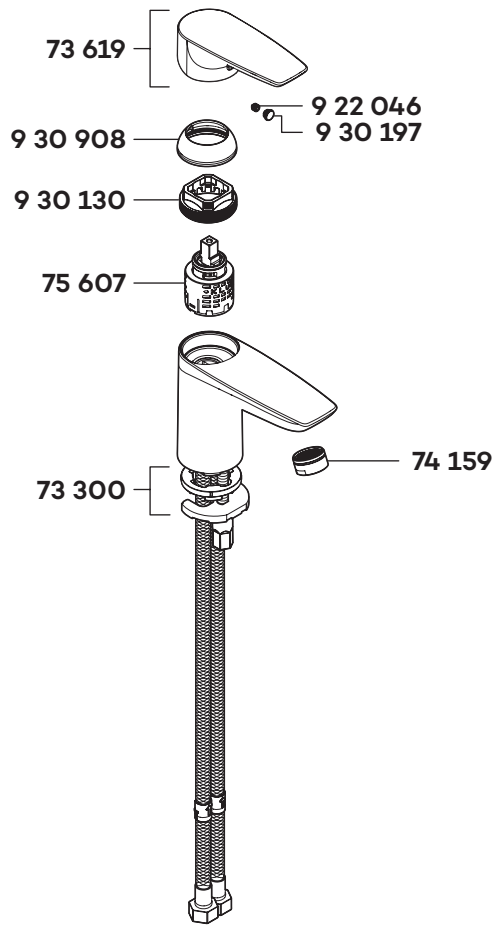

KLUDI PURE & SOLID

34028

A_3402875

34028	Waschtisch-Einhandmischer DN 15	single lever basin mixer DN 15	ééngreeps wastafelmengkraan 1/2"
73 300	Befestigungssatz	assembling set	bevestigingsset
73 619	Hebel PURE & SOLID	lever for PURE & SOLID	greep voor PURE & SOLID
74 159	Strahlregler M24x1-Z-HC	flow straightener M24x1-Z-HC	straalbreker M24x1-Z-HC
75 607	Steuereinheit	control units	besturingseenheid
9 22 046	Gewindestift	threading lathe	inbus schroef
9 30 130	Spannschraube	screw	spanschroef
9 30 197	Markierungsstopfen	red/blue insert	markeringsstop
9 30 908	Abdeckkappe	cover cap	afdekkap