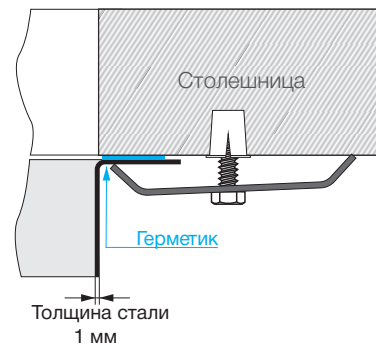

## TADZAVA 54 (IN)

Stainless steel 304

Base 60

TADZAVA 49-IN 4993512

Weight (kilogram) 2,9

# Подстольный монтаж

**TADZAVA 54** (IN)

Stainless steel 304

Base 60

TADZAVA 49-IN 4993512

Weight (kilogram) 2,9