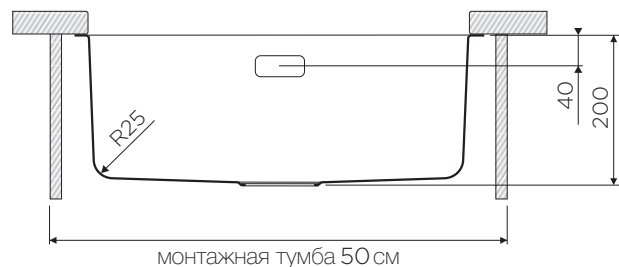

## TADZAVA 54 (IN)

Stainless steel 304

Base 60

TADZAVA 49-IN 4993512

Weight (kilogram) 2,9

# Подстольный монтаж

**TADZAVA 54** (IN)

Stainless steel 304

Base 60

TADZAVA 49-IN 4993512

Weight (kilogram) 2,9