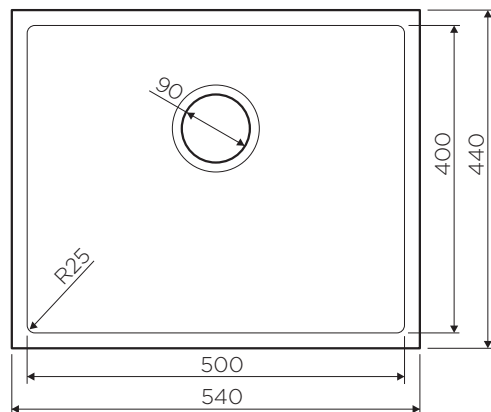

## TADZAVA 54 (IN)

Stainless steel 304

Base 60

TADZAVA 49-IN 4993512

Weight (kilogram) 2,9

# Подстольный монтаж

**TADZAVA 54** (IN)

Stainless steel 304

Base 60

TADZAVA 49-IN 4993512

Weight (kilogram) 2,9