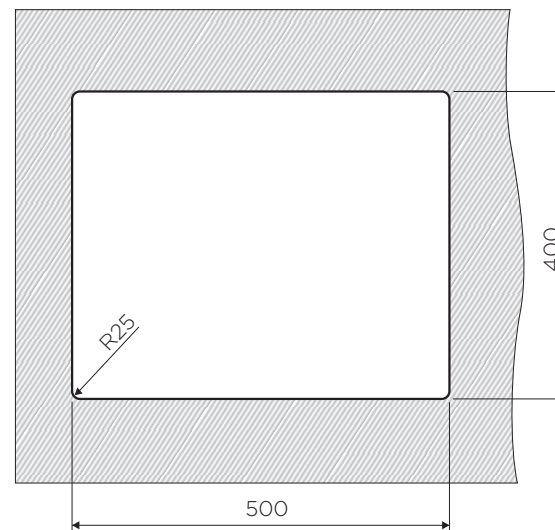

## TADZAVA 54 (IN)

Stainless steel 304

Base 60

TADZAVA 49-IN 4993512

Weight (kilogram) 2,9

# Подстольный монтаж

**TADZAVA 54** (IN)

Stainless steel 304

Base 60

TADZAVA 49-IN 4993512

Weight (kilogram) 2,9