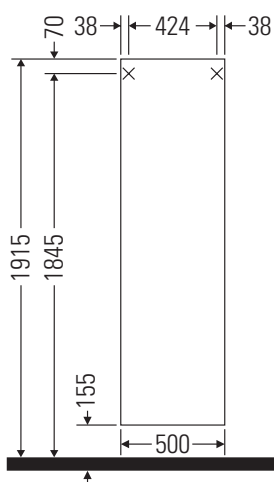

Happy D.2

H2 9253 L/R

Инструкция по монтажу

Указания по применению

Серия мебели для ванной комнаты соответствует действующим нормам и директивам на момент поставки и сконструирована для использования в ванных комнатах. Непосредственное орошение водой, например, во время мытья под душем следует избегать.