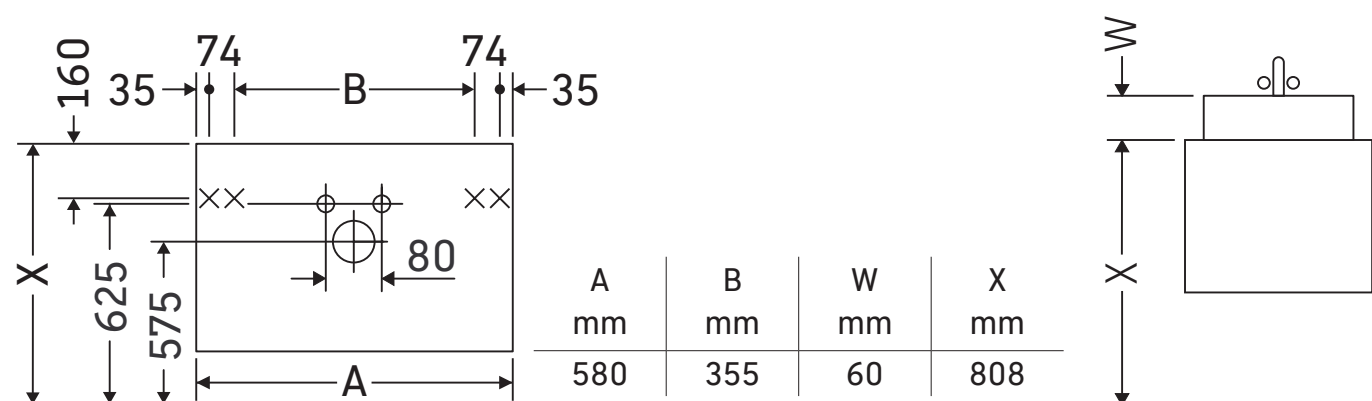

DuraStyle

DS 6480

Инструкция по монтажу

DuraStyle # 232065

Указания по применению

Серия мебели для ванной комнаты соответствует действующим нормам и директивам на момент поставки и сконструирована для использования в ванных комнатах. Непосредственное орошение водой, например, во время мытья под душем следует избегать.