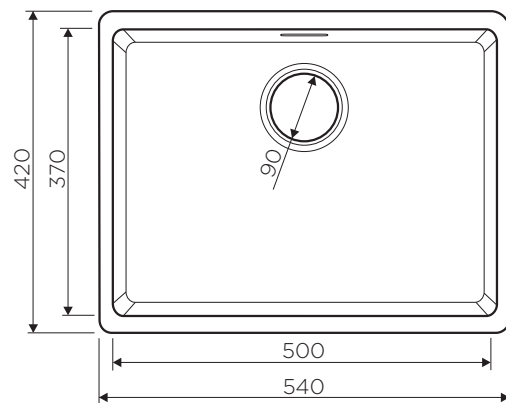

Подстольный монтаж

KATA 54-U

ARTGRANIT

Base 60

BE 4993408 BL 4993410 DC 4993404 SA 4993424
MA 4993405 CA 4993406 PA 4993407 GR 4993411

Weight (kilogram) 8,5