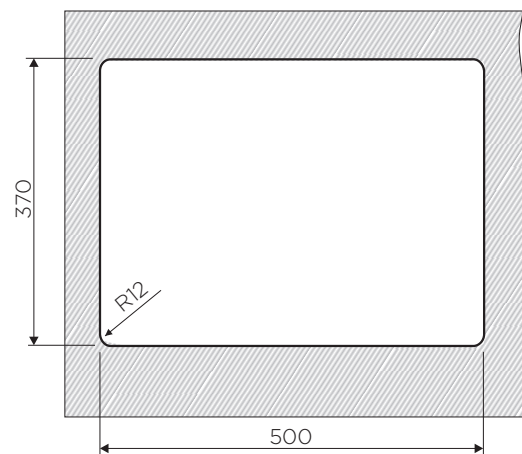

Подстольный монтаж

KATA 54-U

ARTGRANIT

Base 60

BE 4993408 BL 4993410 DC 4993404 SA 4993424
MA 4993405 CA 4993406 PA 4993407 GR 4993411

Weight (kilogram) 8,5