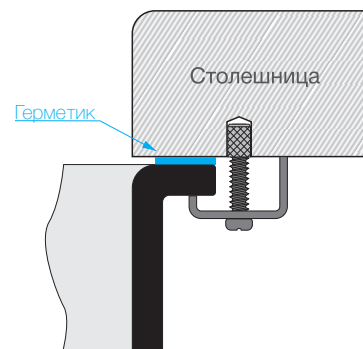

Подстольный монтаж

KATA 54-U

ARTGRANIT

Base 60

BE 4993408 BL 4993410 DC 4993404 SA 4993424
MA 4993405 CA 4993406 PA 4993407 GR 4993411

Weight (kilogram) 8,5