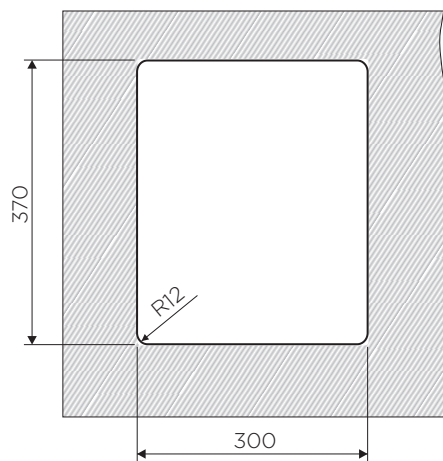

KATA 34-U

ARTGRANIT

Base 40

BE 4993380 BL 4993382 DC 4993381 SA 4993420
MA 4993377 CA 4993378 PA 4993379 GR 4993383

Weight (kilogram) 5,9

Подстольный монтаж

KATA 34-U

ARTGRANIT

Base 40

BE 4993380 BL 4993382 DC 4993381 SA 4993420
MA 4993377 CA 4993378 PA 4993379 GR 4993383

Weight (kilogram) 5,9