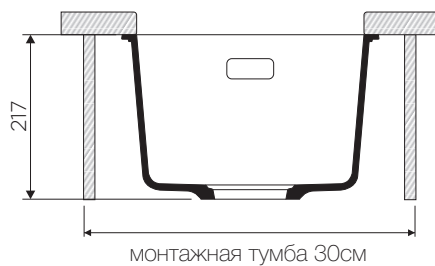

KATA 34-U

ARTGRANIT

Base 40

BE 4993380 BL 4993382 DC 4993381 SA 4993420
MA 4993377 CA 4993378 PA 4993379 GR 4993383

Weight (kilogram) 5,9

Подстольный монтаж

KATA 34-U

ARTGRANIT

Base 40

BE 4993380 BL 4993382 DC 4993381 SA 4993420
MA 4993377 CA 4993378 PA 4993379 GR 4993383

Weight (kilogram) 5,9