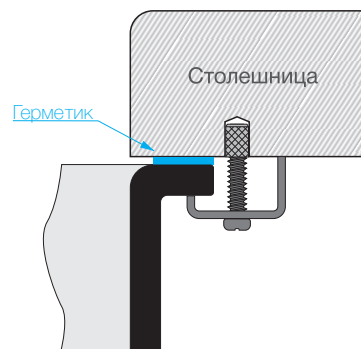

KATA 34-U

ARTGRANIT

Base 40

BE 4993380 BL 4993382 DC 4993381 SA 4993420
MA 4993377 CA 4993378 PA 4993379 GR 4993383

Weight (kilogram) 5,9

Подстольный монтаж

KATA 34-U

ARTGRANIT

Base 40

BE 4993380 BL 4993382 DC 4993381 SA 4993420
MA 4993377 CA 4993378 PA 4993379 GR 4993383

Weight (kilogram) 5,9