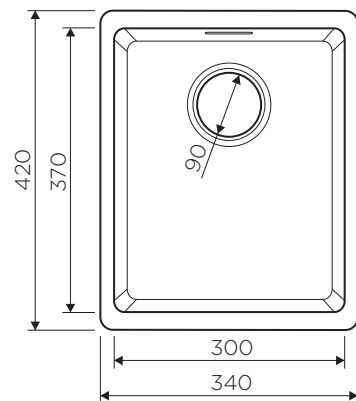

KATA 34-U

ARTGRANIT

Base 40

BE 4993380 BL 4993382 DC 4993381 SA 4993420
MA 4993377 CA 4993378 PA 4993379 GR 4993383

Weight (kilogram) 5,9

Подстольный монтаж

KATA 34-U

ARTGRANIT

Base 40

BE 4993380 BL 4993382 DC 4993381 SA 4993420
MA 4993377 CA 4993378 PA 4993379 GR 4993383

Weight (kilogram) 5,9