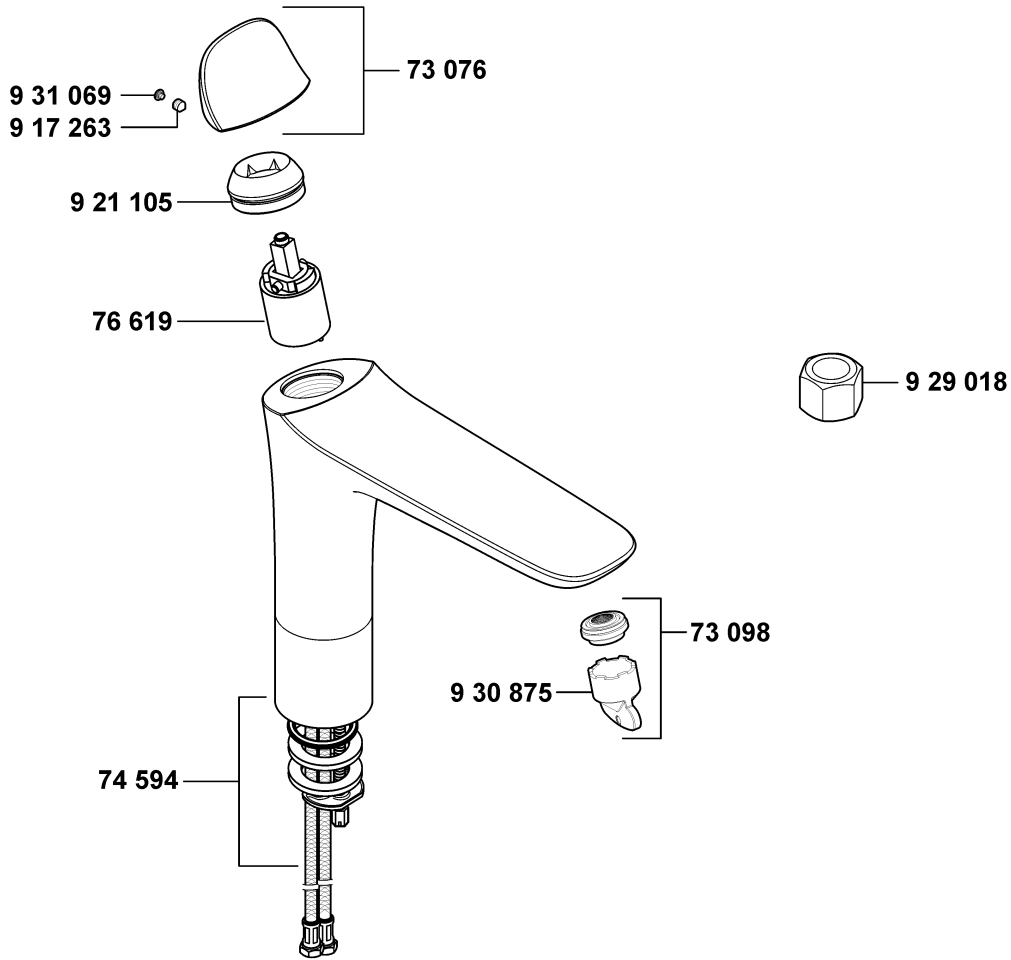

# KLUDI AMBA

53296

A\_5329675

53296

Waschschüsselarmatur DN 15

basin mixer DN 15

wastafelmengkraan 1/2"

73 076 Hebel

73 098 Cache-Strahlregler M 24 x 1 - 5 l/min

74 594 Befestigungssatz

76 619 Steuereinheit

917 263 Gewindestift

921 105 Spanschraube

929 018 Spanschraubenschlüssel SW 19

930 875 Schlüssel für Strahlregler

931 069 Markierungsstopfen

lever

Cache jet-spray regulator M 24 x 1 - 5 l/min

assembling set

control units

threading lathe

screw

spanner SW 19

key for aerator

red/blue insert

hendel

Cache straalbreker M 24 x 1 - 5 l/min

bevestigingsset

besturingseenheid

inbus schroef

spanschroef

sleutel voor spanschroef SW 19