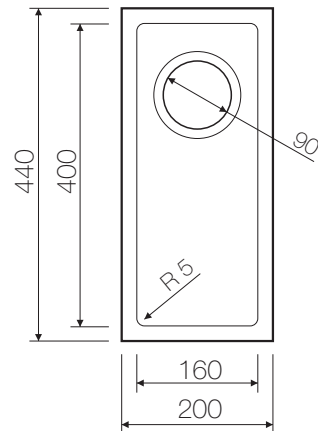

# Подстольный монтаж

• — Рекомендуемые отверстия для монтажа

**BOSEN 20-U**

TETOGRANIT

Base 30

BL 4993153 PL 4993227 WH 4993156 EV 4993228  
SA 4993155 BE 4993154 CH 4993246 DC 4993226

Weight (kilogram) 3,4