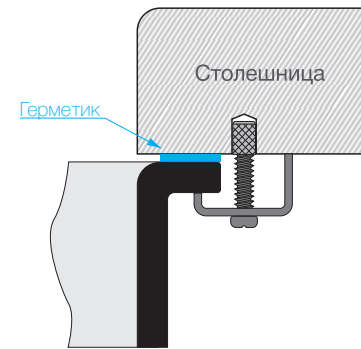

# Подстольный монтаж

• — Рекомендуемые отверстия для монтажа

**BOSEN 20-U**

TETOGRANIT

Base 30

BL 4993153 PL 4993227 WH 4993156 EV 4993228  
SA 4993155 BE 4993154 CH 4993246 DC 4993226

Weight (kilogram) 3,4