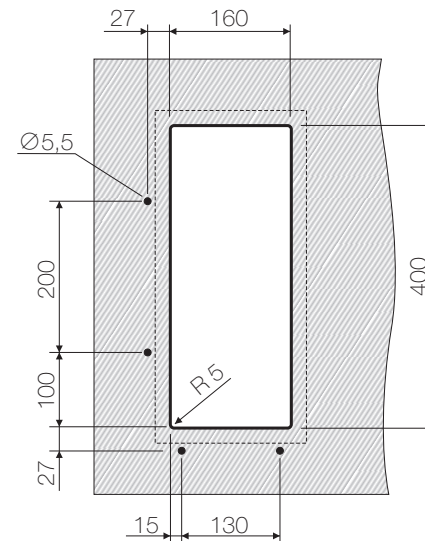

# Подстольный монтаж

• — Рекомендуемые отверстия для монтажа

**BOSEN 20-U**

TETOGRANIT

Base 30

BL 4993153 PL 4993227 WH 4993156 EV 4993228  
SA 4993155 BE 4993154 CH 4993246 DC 4993226

Weight (kilogram) 3,4