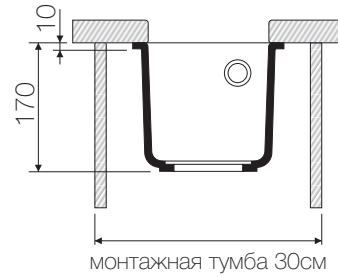

# Подстольный монтаж

• — Рекомендуемые отверстия для монтажа

**BOSEN 20-U**

TETOGRANIT

Base 30

BL 4993153 PL 4993227 WH 4993156 EV 4993228  
SA 4993155 BE 4993154 CH 4993246 DC 4993226

Weight (kilogram) 3,4