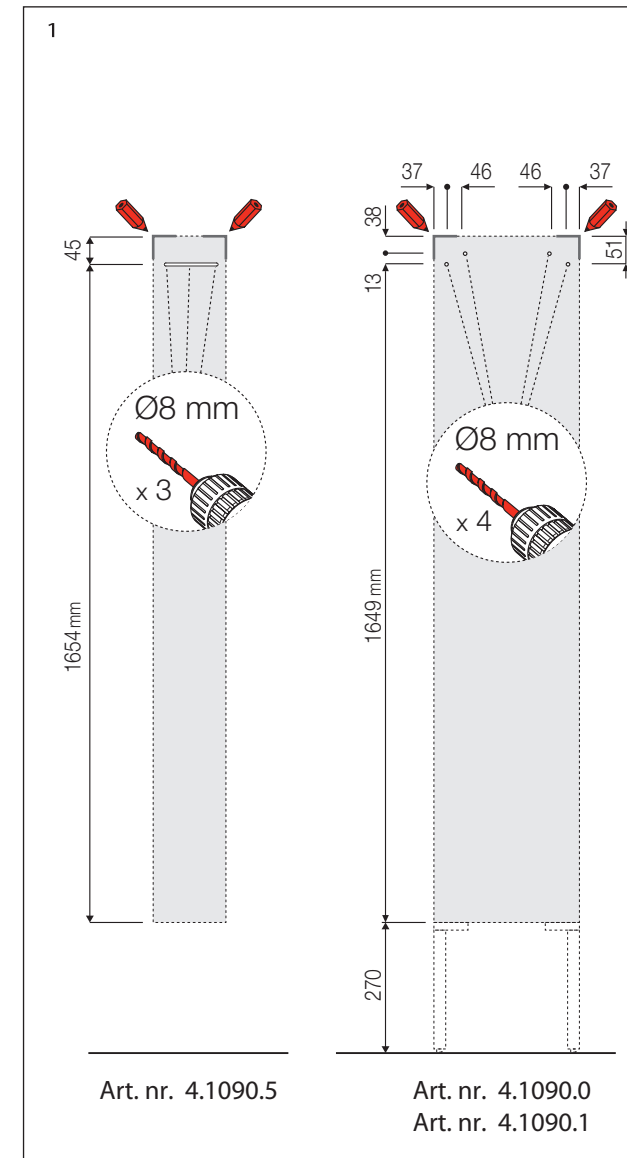

8

Art. N. 4.1090.1

LAUFEN

SPACE Tall cabinet open / Rack Tall cabinet with door

Garantie/Haftung nur bei Montage gemäss Anleitung.
 Responsabilité/garantie à condition d'observer les instructions de montage.
 Garanzia valida solo se si rispettano le istruzioni di montaggio.
 The warranty/liability only applies when installation is effected as per the instructions.
 La garantía solamente será válida si se siguen las instrucciones de instalación.
 Garantie/aansprakelijkheid uitsluitend van kracht indien volgens de instructies is geïnstalleerd.
 Záruka a ručení za vady jsou poskytovány za podmínky, že montáž je provedena v souladu s tímto návodem.
 Garantija taikoma tik tuo atveju, kai montavimas yra atliktas tiksliai pagal instrukciją.
 Gwarancja obejmuje wyrób jedynie wówczas gdy montaż zostął przeprowadzony zgodnie z instrukcją.
 Szavatosság/jóállás csak az útmutató szerinti szerelés esetén.
 Мы предоставляем гарантию и несем ответственность, только если монтаж произведен в соответствии с инструкцией по монтажу.
 Гаранцията/отговорността е валидна само когато монтажът е изпълнен както е указано в инструкцията.