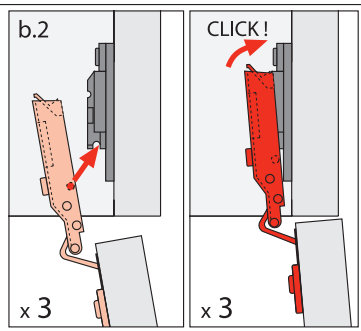

8

Art. N. 4.1090.1

LAUFEN

SPACE Tall cabinet open / Rack Tall cabinet with door

Garantie/Haftung nur bei Montage gemäss Anleitung.
 Responsabilité/garantie à condition d'observer les instructions de montage.
 Garanzia valida solo se si rispettano le istruzioni di montaggio.
 The warranty/liability only applies when installation is effected as per the instructions.
 La garantía solamente será válida si se siguen las instrucciones de instalación.
 Garantie/aansprakelijkheid uitsluitend van kracht indien volgens de instructies is geïnstalleerd.
 Záruka a ručení za vady jsou poskytovány za podmínky, že montáž je provedena v souladu s tímto návodem.
 Garantija taikoma tik tuo atveju, kai montavimas yra atliktas tiksliai pagal instrukciją.
 Gwarancja obejmuje wyrób jedynie wówczas gdy montaż zostął przeprowadzony zgodnie z instrukcją.
 Szavatosság/jóállás csak az útmutató szerinti szerelés esetén.
 Мы предоставляем гарантию и несем ответственность, только если монтаж произведен в соответствии с инструкцией по монтажу.
 Гаранцията/отговорността е валидна само когато монтажът е изпълнен както е указано в инструкцията.