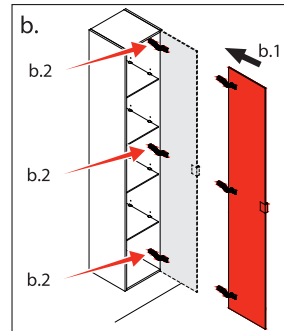

8

Art. N. 4.1090.1

LAUFEN

SPACE Tall cabinet open / Rack Tall cabinet with door

Garantie/Haftung nur bei Montage gemäss Anleitung.
 Responsabilité/garantie à condition d'observer les instructions de montage.
 Garanzia valida solo se si rispettano le istruzioni di montaggio.
 The warranty/liability only applies when installation is effected as per the instructions.
 La garantía solamente será válida si se siguen las instrucciones de instalación.
 Garantie/aansprakelijkheid uitsluitend van kracht indien volgens de instructies is geïnstalleerd.
 Záruka a ručení za vady jsou poskytovány za podmínky, že montáž je provedena v souladu s tímto návodem.
 Garantija taikoma tik tuo atveju, kai montavimas yra atliktas tiksliai pagal instrukciją.
 Gwarancja obejmuje wyrób jedynie wówczas gdy montaż zostął przeprowadzony zgodnie z instrukcją.
 Szavatosság/jóállás csak az útmutató szerinti szerelés esetén.
 Мы предоставляем гарантию и несем ответственность, только если монтаж произведен в соответствии с инструкцией по монтажу.
 Гаранцията/отговорността е валидна само когато монтажът е изпълнен както е указано в инструкцията.