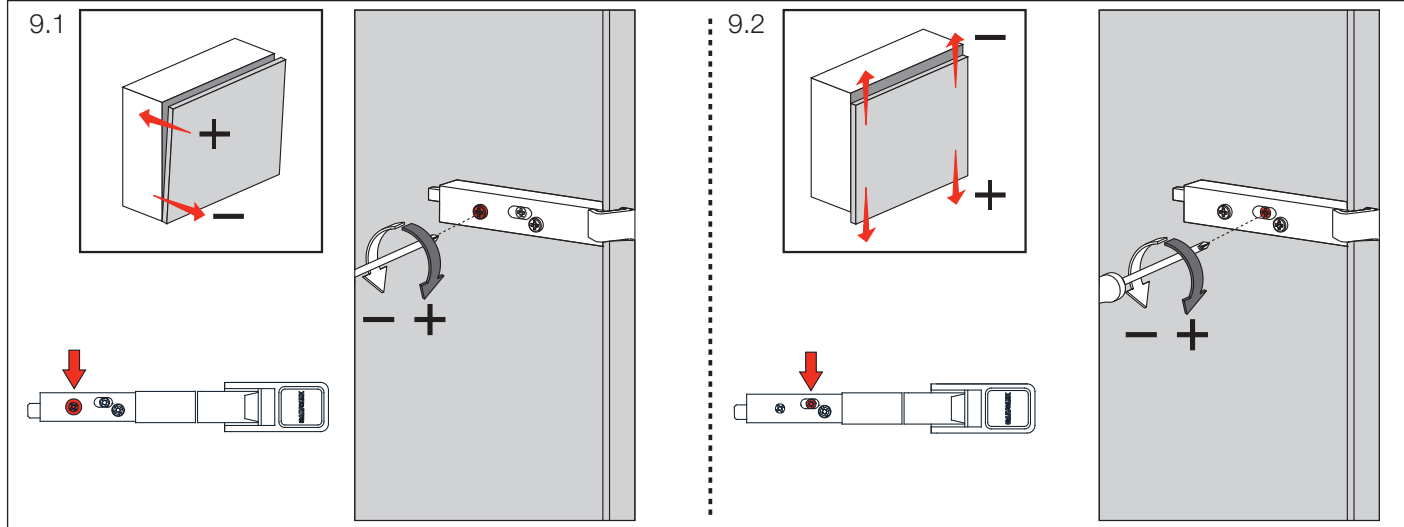

8

Art. N. 4.1090.1

LAUFEN

SPACE Tall cabinet open / Rack Tall cabinet with door

Garantie/Haftung nur bei Montage gemäss Anleitung.
 Responsabilité/garantie à condition d'observer les instructions de montage.
 Garanzia valida solo se si rispettano le istruzioni di montaggio.
 The warranty/liability only applies when installation is effected as per the instructions.
 La garantía solamente será válida si se siguen las instrucciones de instalación.
 Garantie/aansprakelijkheid uitsluitend van kracht indien volgens de instructies is geïnstalleerd.
 Záruka a ručení za vady jsou poskytovány za podmínky, že montáž je provedena v souladu s tímto návodem.
 Garantija taikoma tik tuo atveju, kai montavimas yra atliktas tiksliai pagal instrukciją.
 Gwarancja obejmuje wyrób jedynie wówczas gdy montaż zostął przeprowadzony zgodnie z instrukcją.
 Szavatosság/jóállás csak az útmutató szerinti szerelés esetén.
 Мы предоставляем гарантию и несем ответственность, только если монтаж произведен в соответствии с инструкцией по монтажу.
 Гаранцията/отговорността е валидна само когато монтажът е изпълнен както е указано в инструкцията.