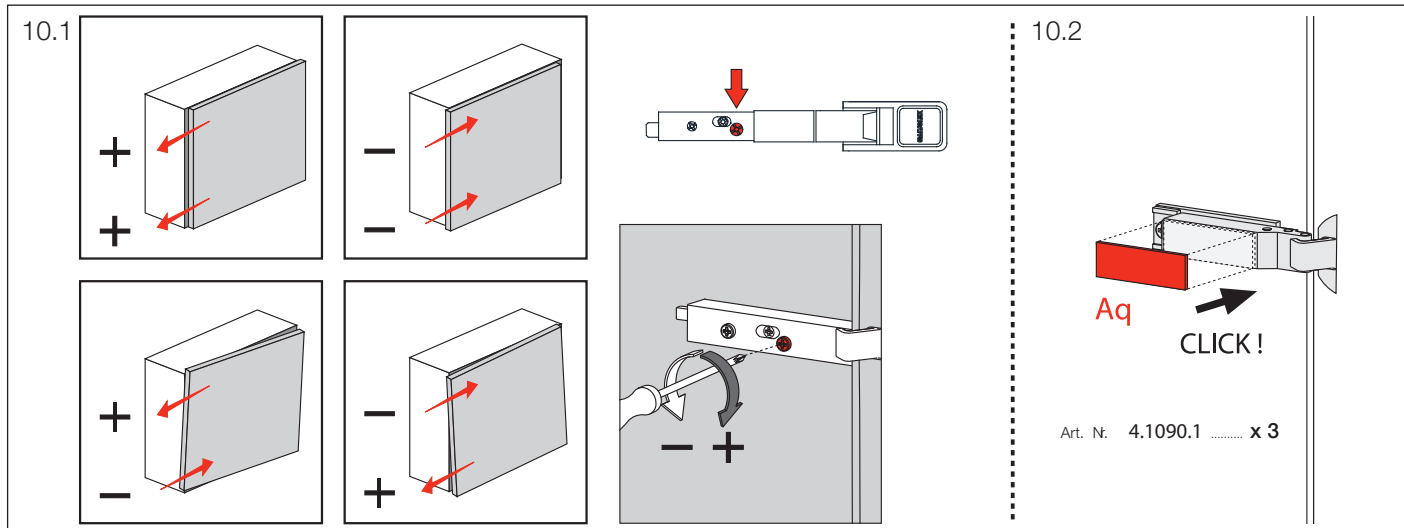

8

Art. N. 4.1090.1

LAUFEN

SPACE Tall cabinet open / Rack Tall cabinet with door

Garantie/Haftung nur bei Montage gemäss Anleitung.
 Responsabilité/garantie à condition d'observer les instructions de montage.
 Garanzia valida solo se si rispettano le istruzioni di montaggio.
 The warranty/liability only applies when installation is effected as per the instructions.
 La garantía solamente será válida si se siguen las instrucciones de instalación.
 Garantie/aansprakelijkheid uitsluitend van kracht indien volgens de instructies is geïnstalleerd.
 Záruka a ručení za vady jsou poskytovány za podmínky, že montáž je provedena v souladu s tímto návodem.
 Garantija taikoma tik tuo atveju, kai montavimas yra atliktas tiksliai pagal instrukciją.
 Gwarancja obejmuje wyrób jedynie wówczas gdy montaż zostął przeprowadzony zgodnie z instrukcją.
 Szavatosság/jóállás csak az útmutató szerinti szerelés esetén.
 Мы предоставляем гарантию и несем ответственность, только если монтаж произведен в соответствии с инструкцией по монтажу.
 Гаранцията/отговорността е валидна само когато монтажът е изпълнен както е указано в инструкцията.