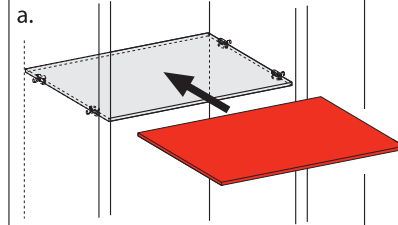

8

Art. N. 4.1090.1

LAUFEN

SPACE Tall cabinet open / Rack Tall cabinet with door

Garantie/Haftung nur bei Montage gemäss Anleitung.
 Responsabilité/garantie à condition d'observer les instructions de montage.
 Garanzia valida solo se si rispettano le istruzioni di montaggio.
 The warranty/liability only applies when installation is effected as per the instructions.
 La garantía solamente será válida si se siguen las instrucciones de instalación.
 Garantie/aansprakelijkheid uitsluitend van kracht indien volgens de instructies is geïnstalleerd.
 Záruka a ručení za vady jsou poskytovány za podmínky, že montáž je provedena v souladu s tímto návodem.
 Garantija taikoma tik tuo atveju, kai montavimas yra atliktas tiksliai pagal instrukciją.
 Gwarancja obejmuje wyrób jedynie wówczas gdy montaż zostął przeprowadzony zgodnie z instrukcją.
 Szavatosság/jóállás csak az útmutató szerinti szerelés esetén.
 Мы предоставляем гарантию и несем ответственность, только если монтаж произведен в соответствии с инструкцией по монтажу.
 Гаранцията/отговорността е валидна само когато монтажът е изпълнен както е указано в инструкцията.