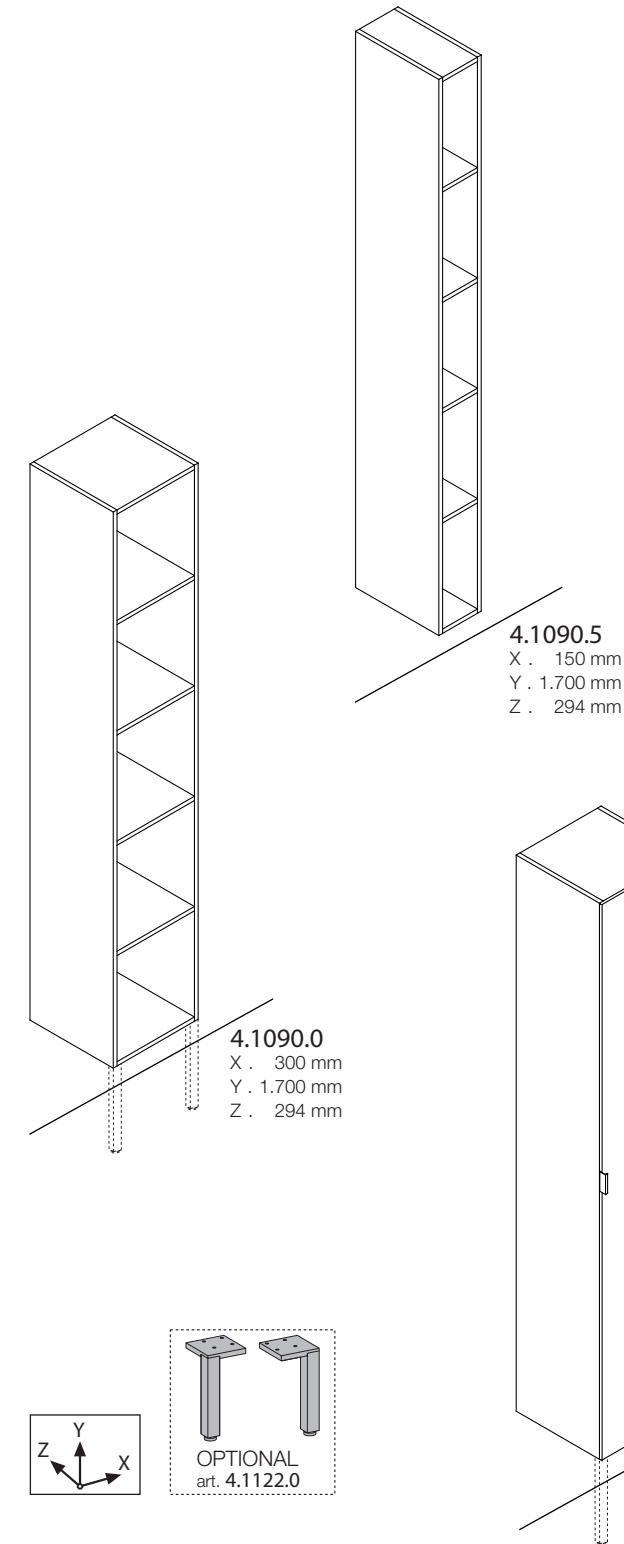

8

Art. N. 4.1090.1

LAUFEN

SPACE Tall cabinet open / Rack Tall cabinet with door

Garantie/Haftung nur bei Montage gemäss Anleitung.
 Responsabilité/garantie à condition d'observer les instructions de montage.
 Garanzia valida solo se si rispettano le istruzioni di montaggio.
 The warranty/liability only applies when installation is effected as per the instructions.
 La garantía solamente será válida si se siguen las instrucciones de instalación.
 Garantie/aansprakelijkheid uitsluitend van kracht indien volgens de instructies is geïnstalleerd.
 Záruka a ručení za vady jsou poskytovány za podmínky, že montáž je provedena v souladu s tímto návodem.
 Garantija taikoma tik tuo atveju, kai montavimas yra atliktas tiksliai pagal instrukciją.
 Gwarancja obejmuje wyrób jedynie wówczas gdy montaż zostął przeprowadzony zgodnie z instrukcją.
 Szavatosság/jóállás csak az útmutató szerinti szerelés esetén.
 Мы предоставляем гарантию и несем ответственность, только если монтаж произведен в соответствии с инструкцией по монтажу.
 Гаранцията/отговорността е валидна само когато монтажът е изпълнен както е указано в инструкцията.