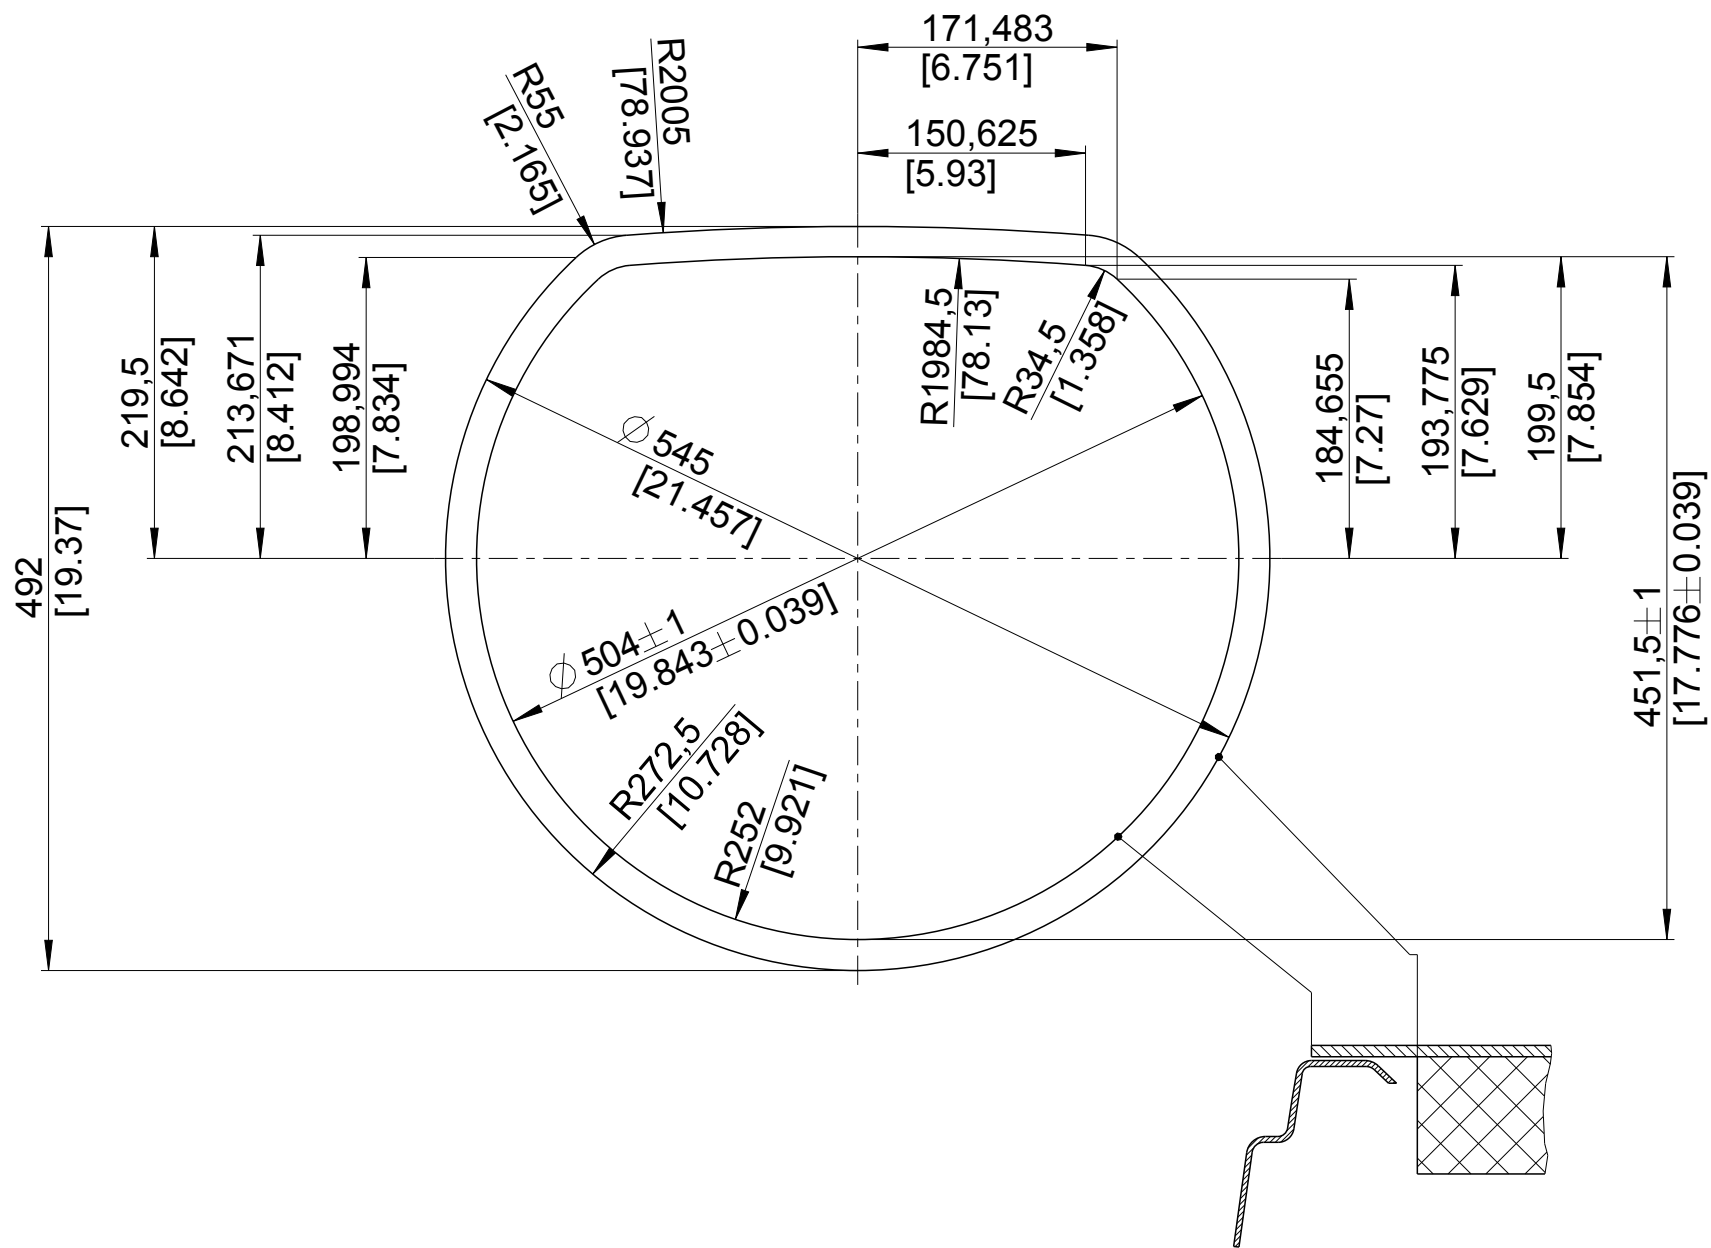

mm
[inch]

BLANCO

BLANCO RONDOVAL

Änderungen vorbehalten. Aktuellste Version im Internet.
Subject to modifications. Latest version on the internet.

Edelstahl / Stainless steel

M 1:5

10/2015

rondoval_s_b

1000188062