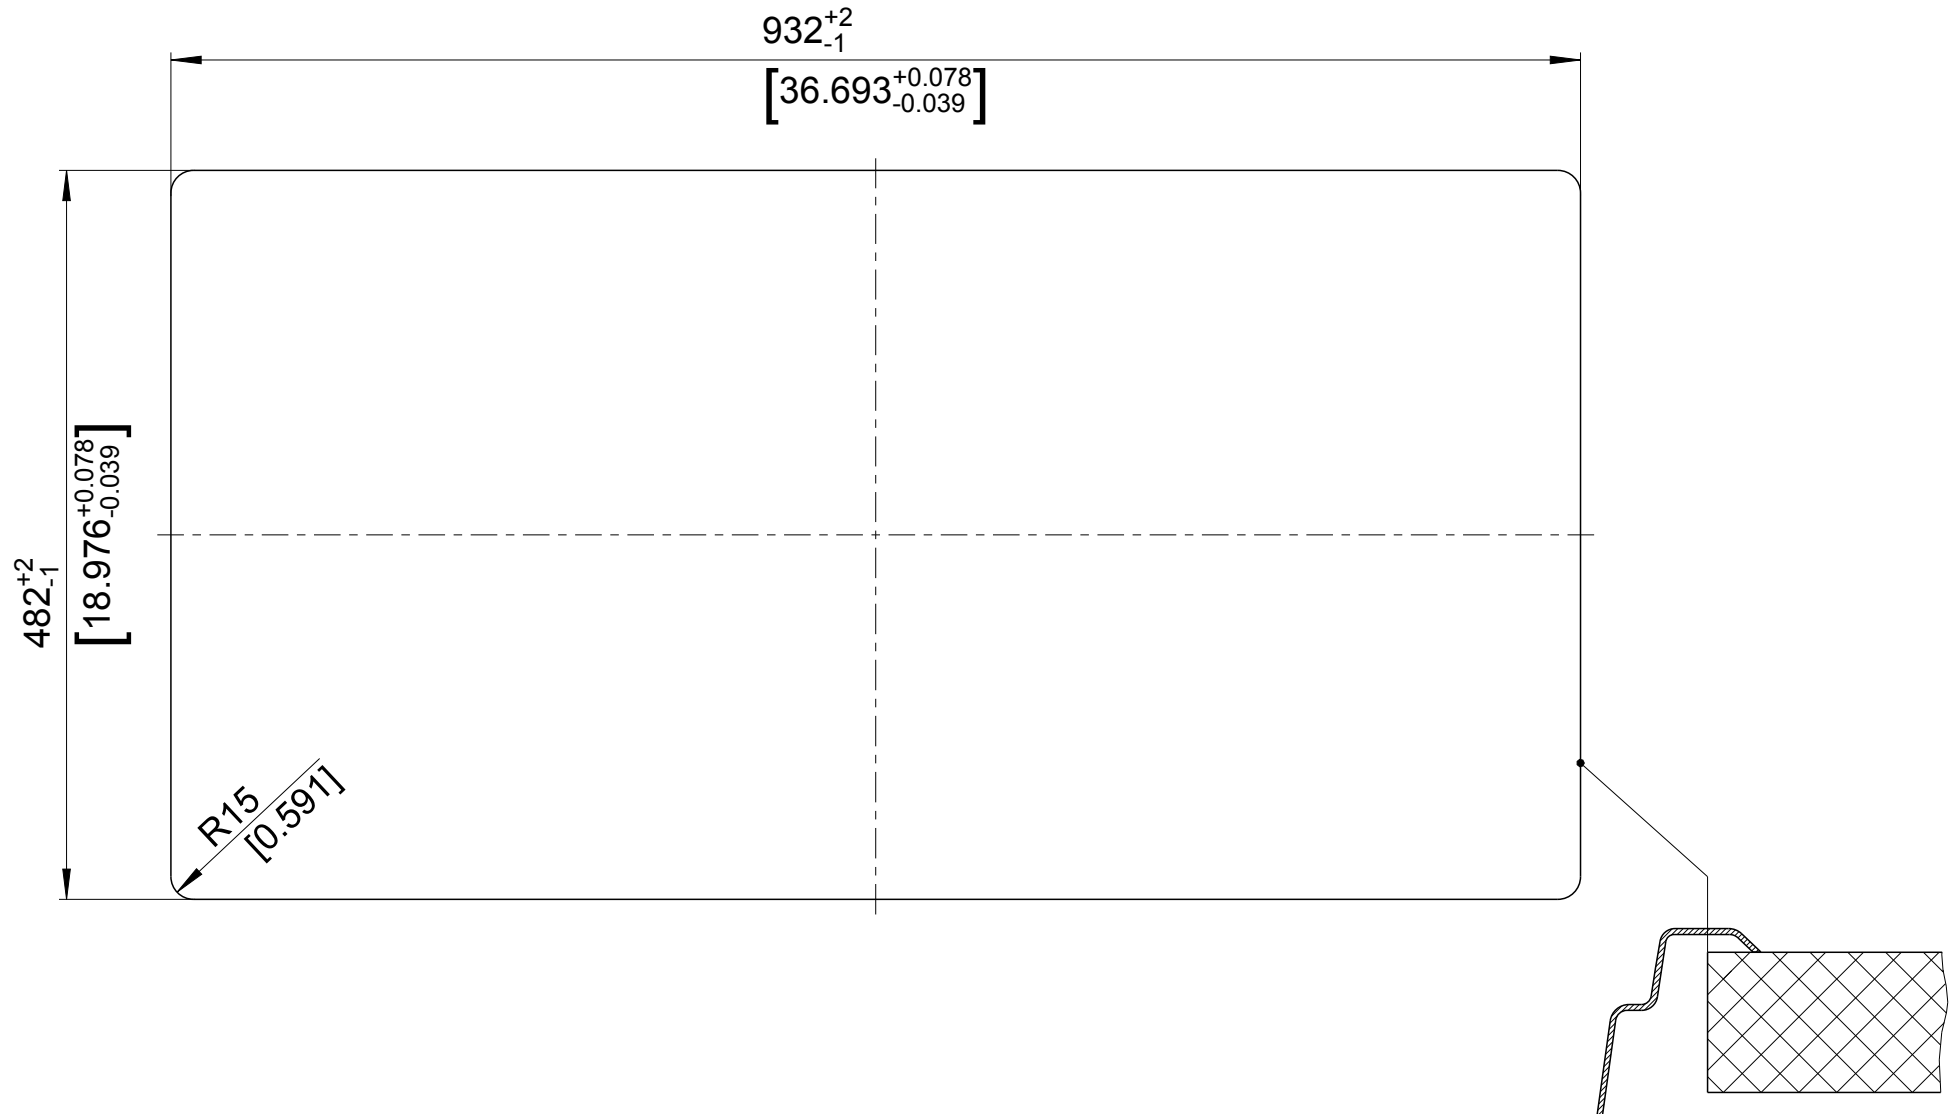

mm  
[inch]

**BLANCO**

BLANCO TXL 6 S

Änderungen vorbehalten. Aktuellste Version im Internet.  
Subject to modifications. Latest version on the internet.

Edelstahl / Stainless steel

M 1:5

02/2015

txl\_6s\_s\_i

1000180962