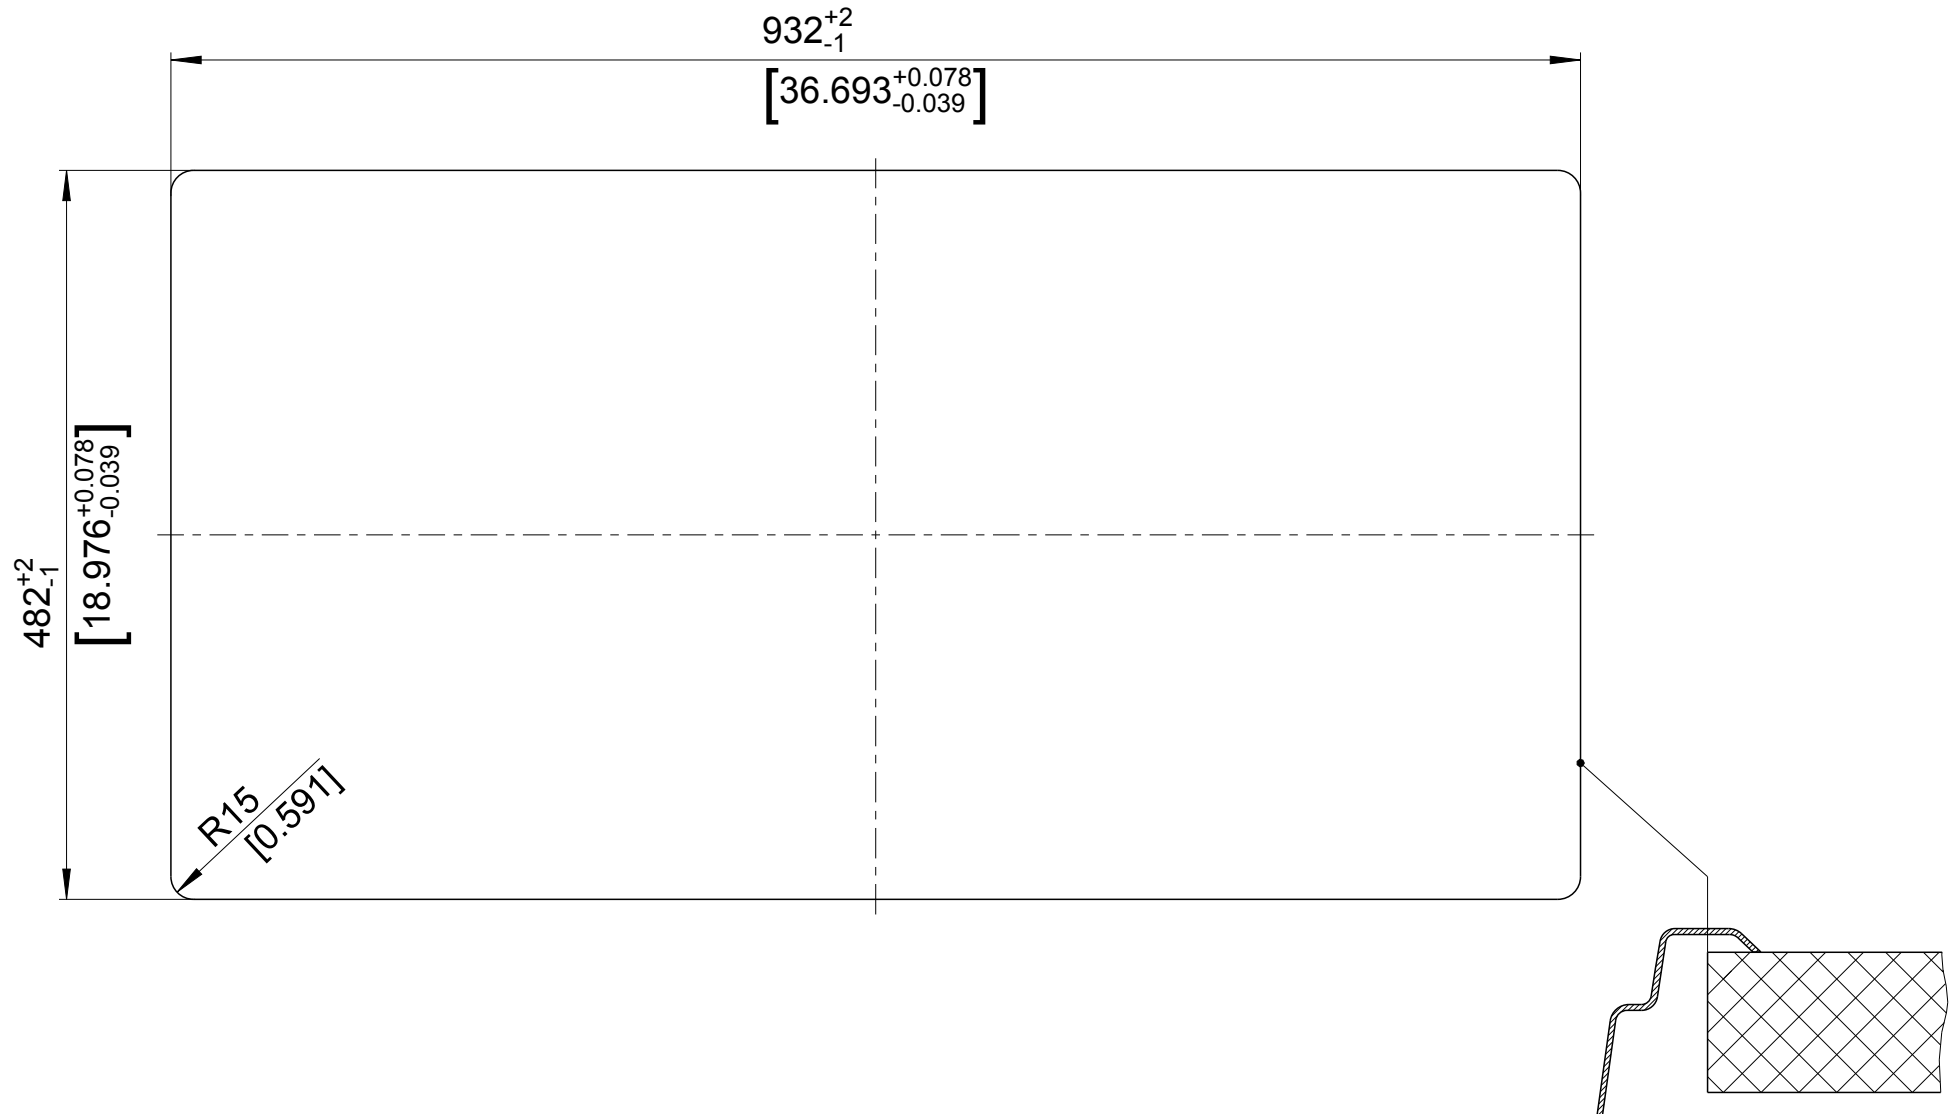

mm
[inch]

BLANCO

BLANCO TIPO XL 9

Änderungen vorbehalten. Aktuellste Version im Internet.
Subject to modifications. Latest version on the internet.

Edelstahl / Stainless steel

M 1:5

02/2015

tipo_xl_9_s_i

1000180923