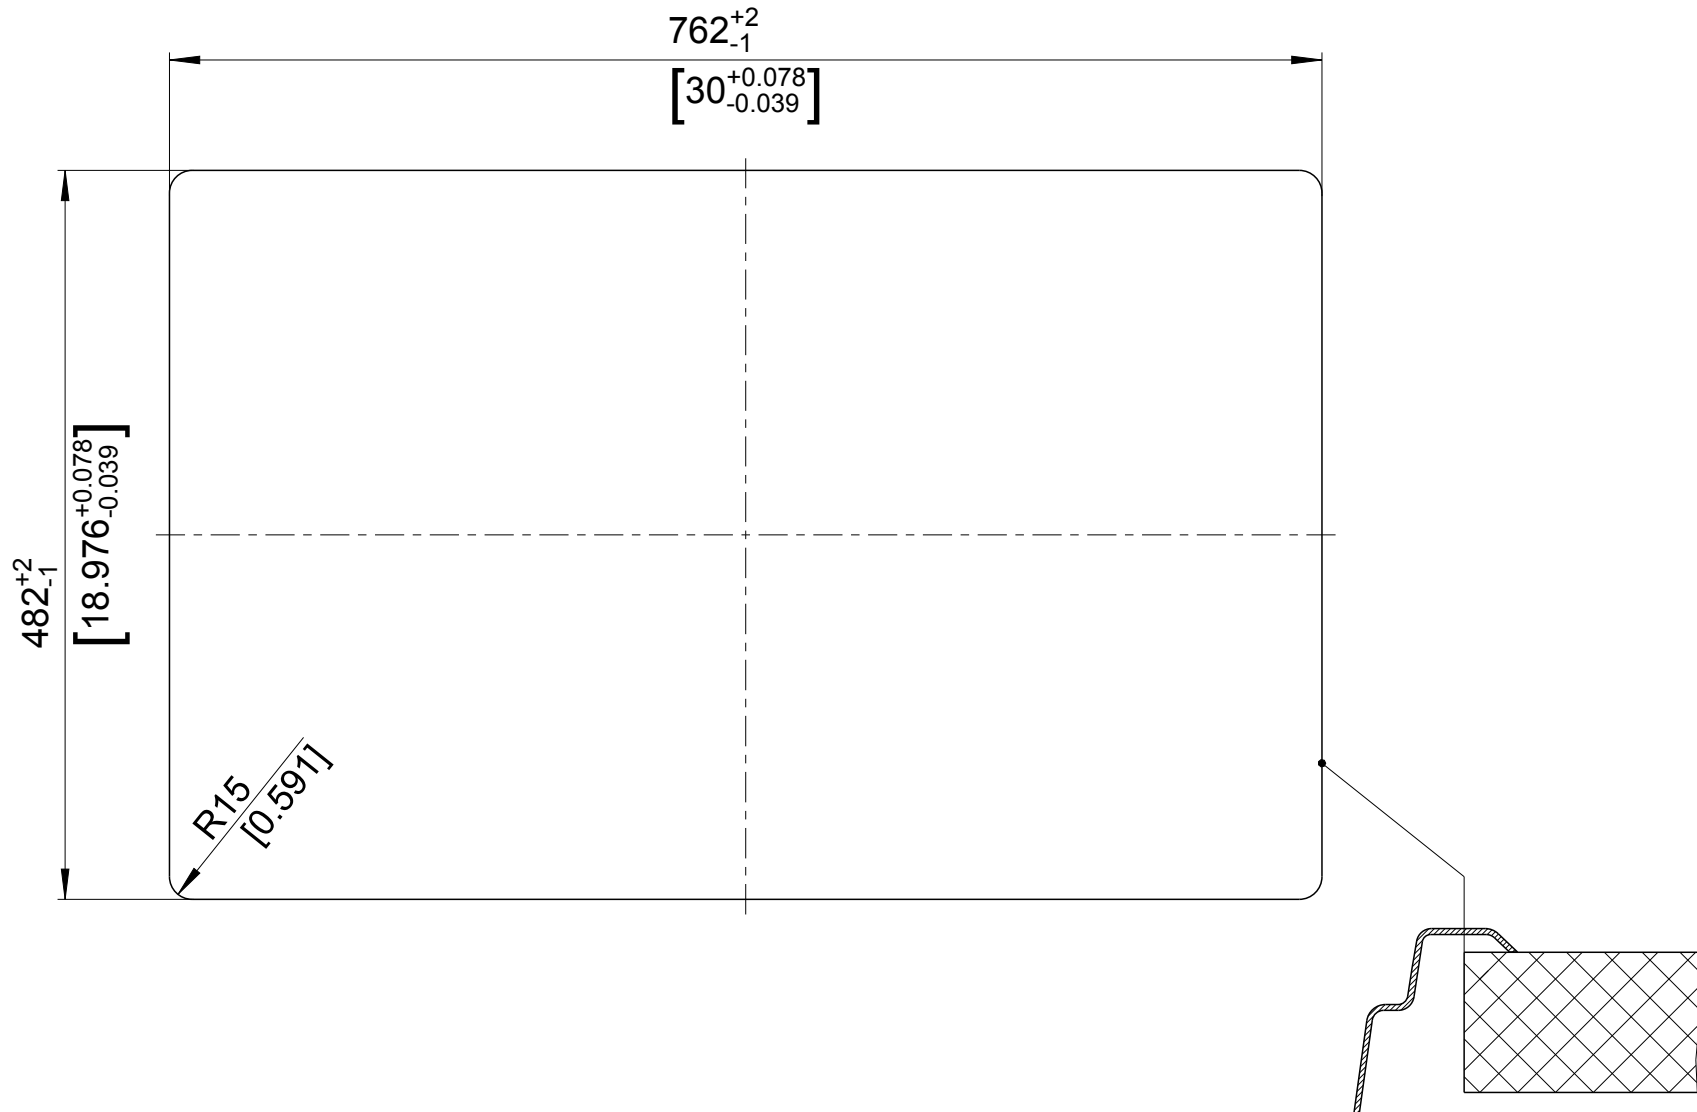

mm
[inch]

BLANCO

BLANCO TIPO 8 Compact

Änderungen vorbehalten. Aktuellste Version im Internet.
Subject to modifications. Latest version on the internet.

Edelstahl / Stainless steel

M 1:5

03/2015

tipo_8_compact_s_i

1000183712