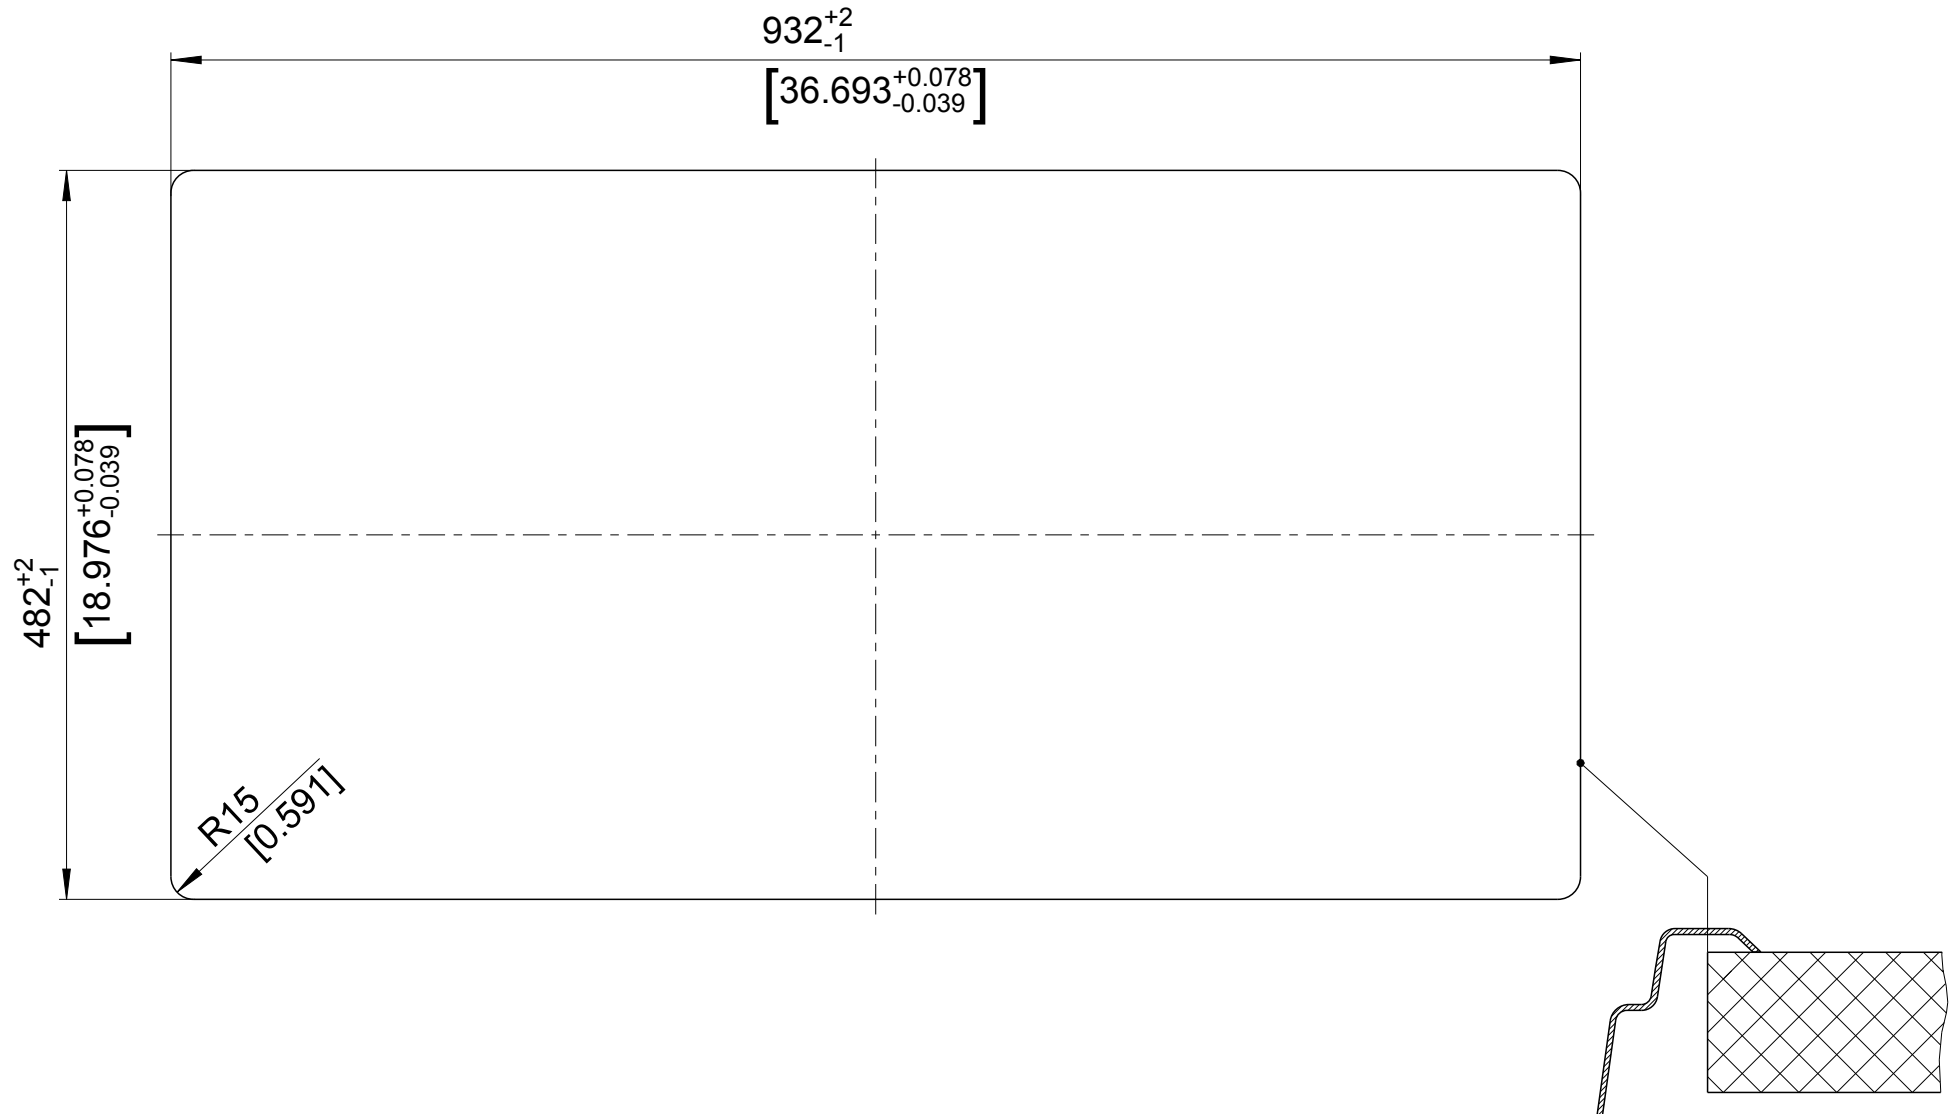

mm  
[inch]

**BLANCO**

BLANCO TIPO 6 S Basic

Änderungen vorbehalten. Aktuellste Version im Internet.  
Subject to modifications. Latest version on the internet.

Edelstahl / Stainless steel

M 1:5

02/2015

tipo\_6s\_basic\_s\_i

1000180918