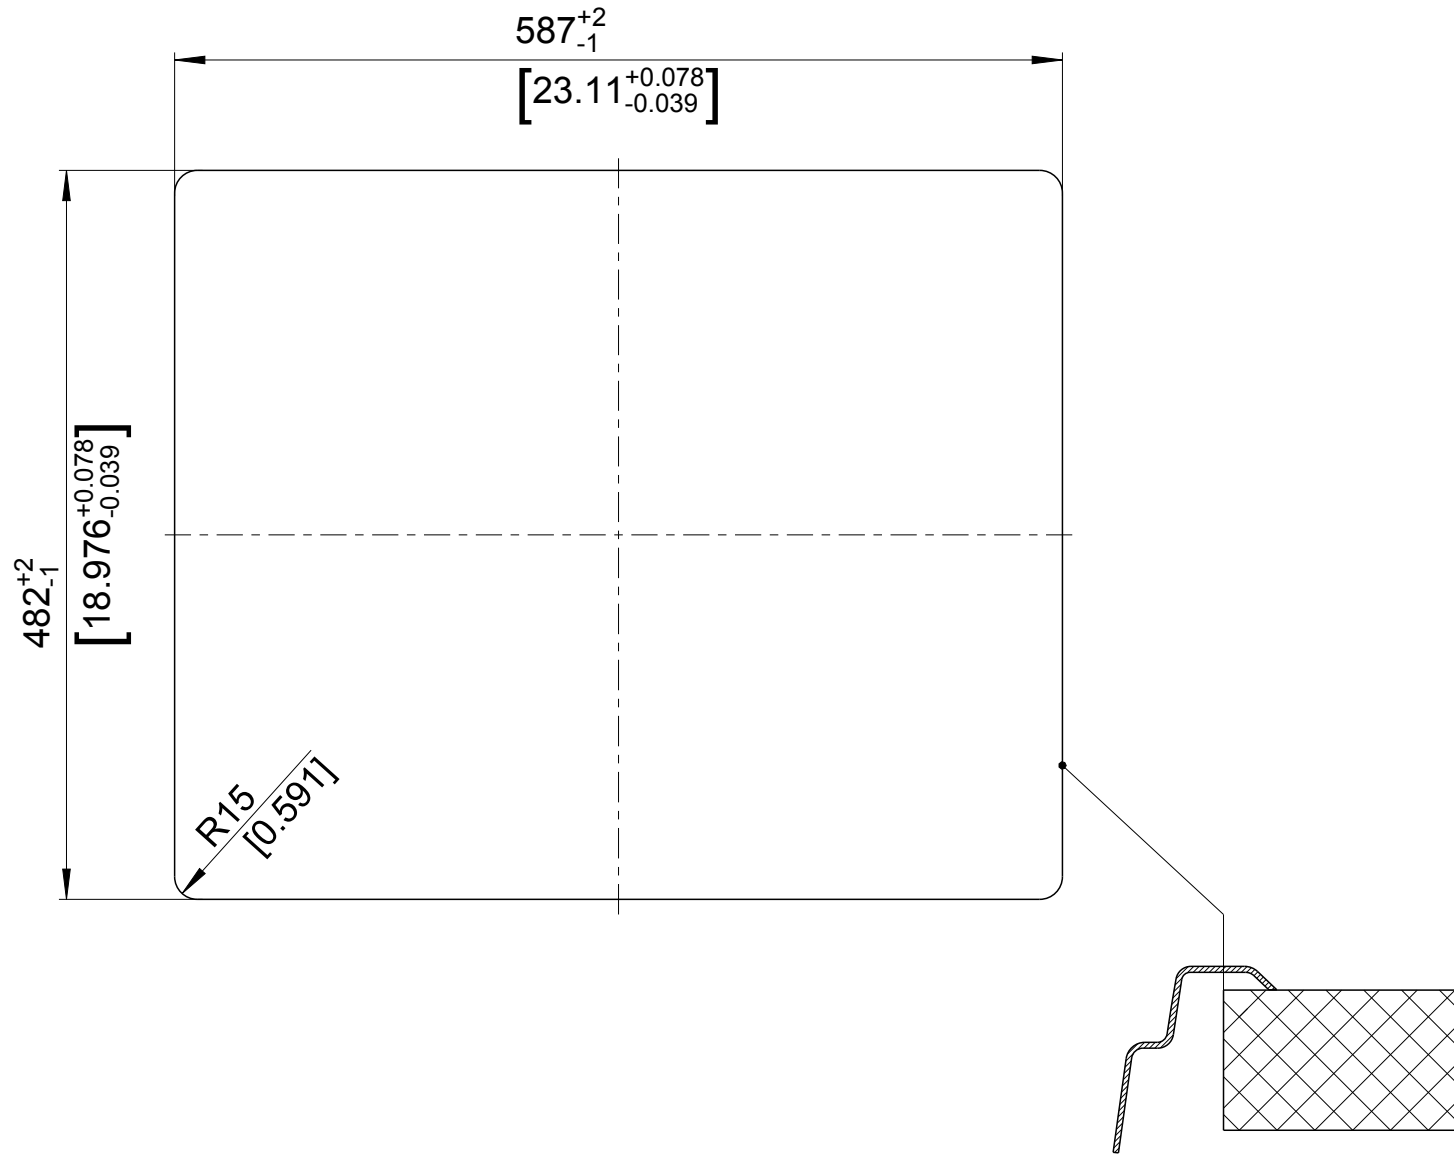

mm
[inch]

BLANCO

BLANCO TIPO 6

Änderungen vorbehalten. Aktuellste Version im Internet.
Subject to modifications. Latest version on the internet.

Edelstahl / Stainless steel

M 1:5

02/2015

tipo_6_s_i

1000180914