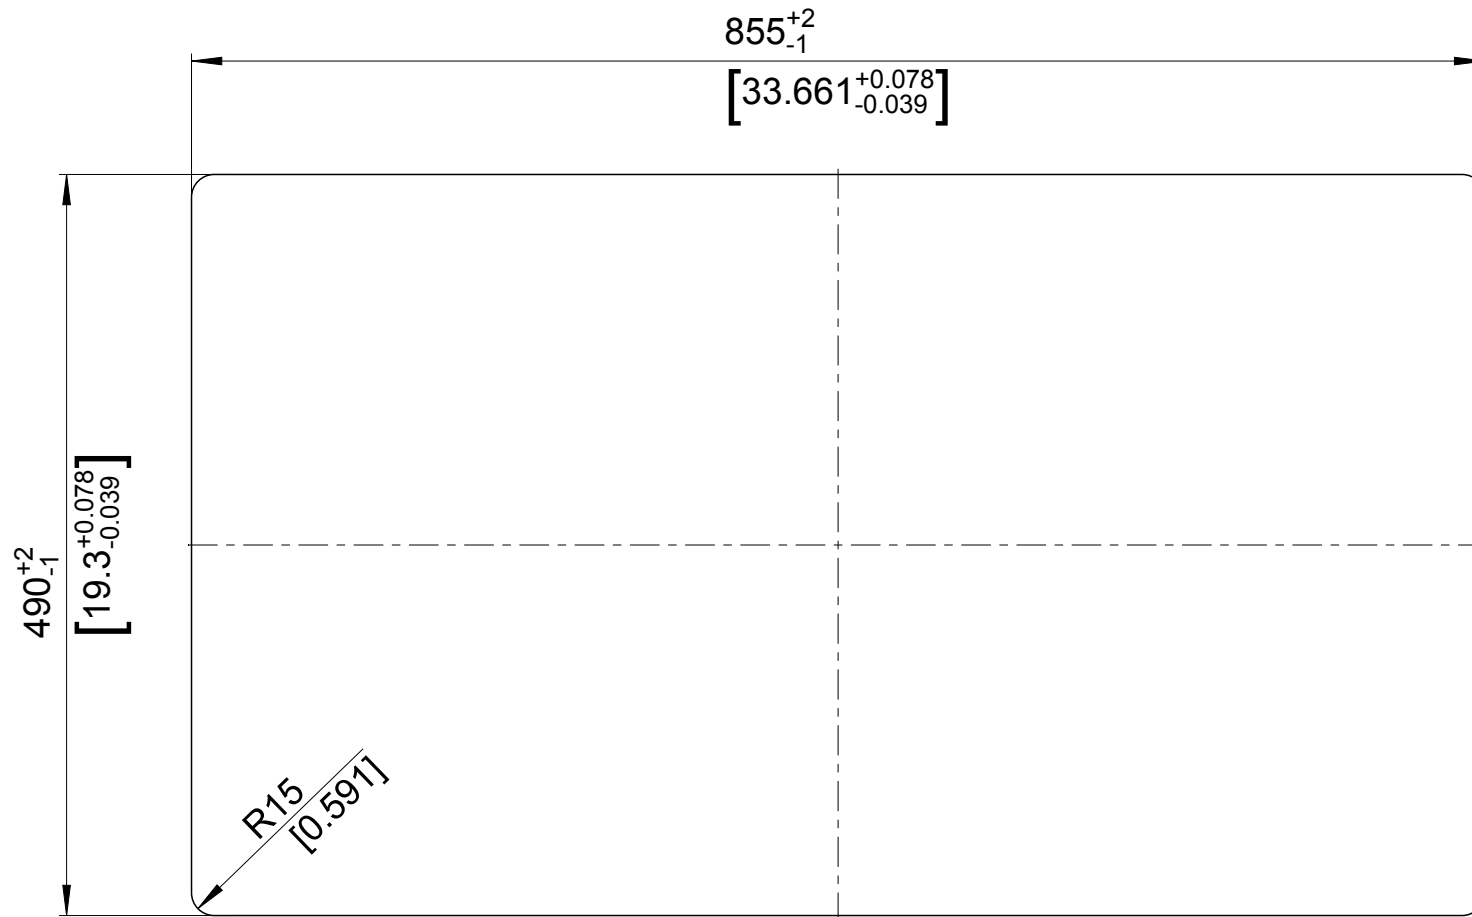

mm
[inch]

BLANCO

BLANCO ANDANO 400/400-IF/A

Änderungen vorbehalten. Aktuellste Version im Internet.
Subject to modifications. Latest version on the internet.

Edelstahl / Stainless steel

M 1:5

03/2015

andano_400_400-ifa_s_i_r