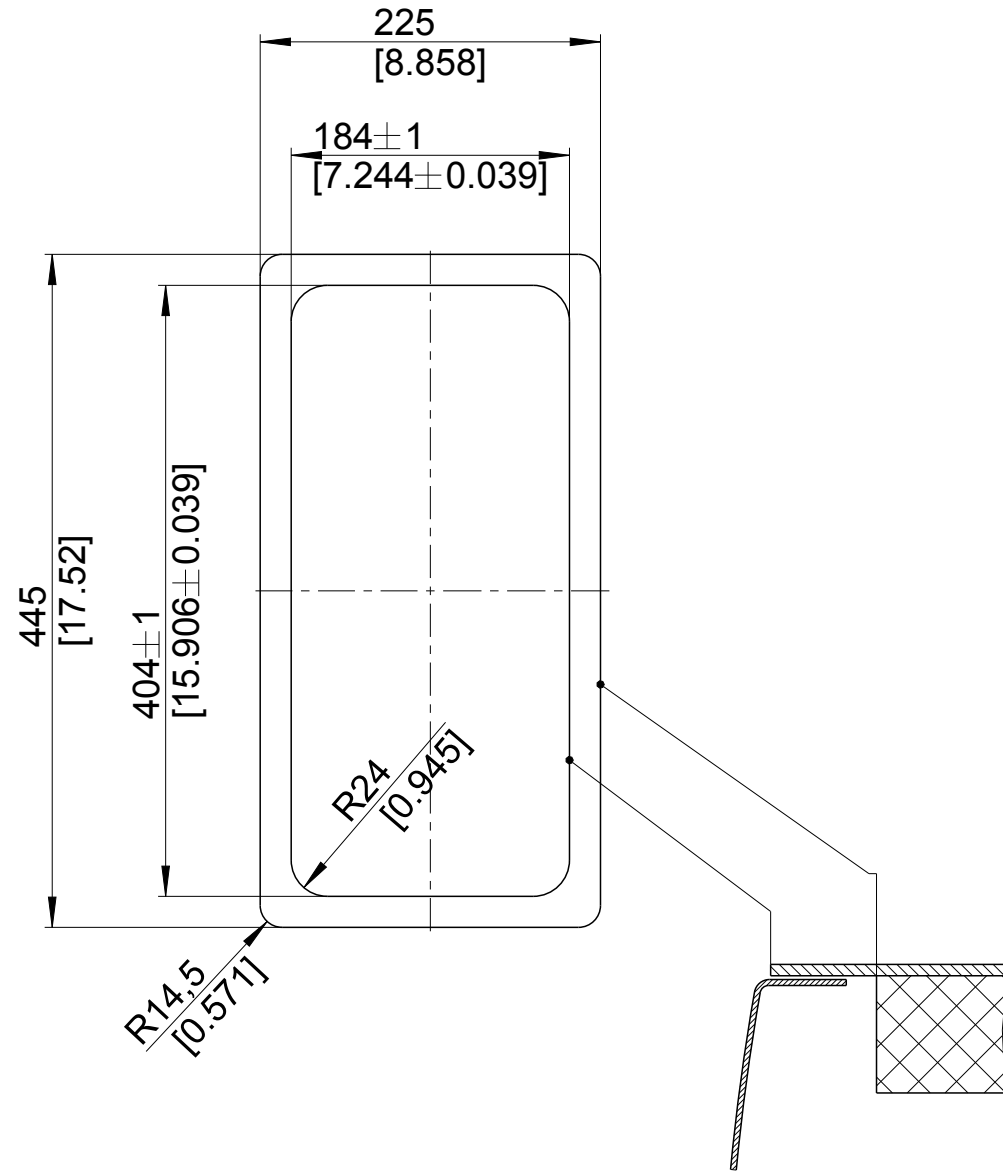

mm  
[inch]

**BLANCO**

BLANCO ANDANO 180-IF

Änderungen vorbehalten. Aktuellste Version im Internet.  
Subject to modifications. Latest version on the internet.

Edelstahl / Stainless steel

M 1:5

03/2015

andano\_180-if\_s\_b\_f