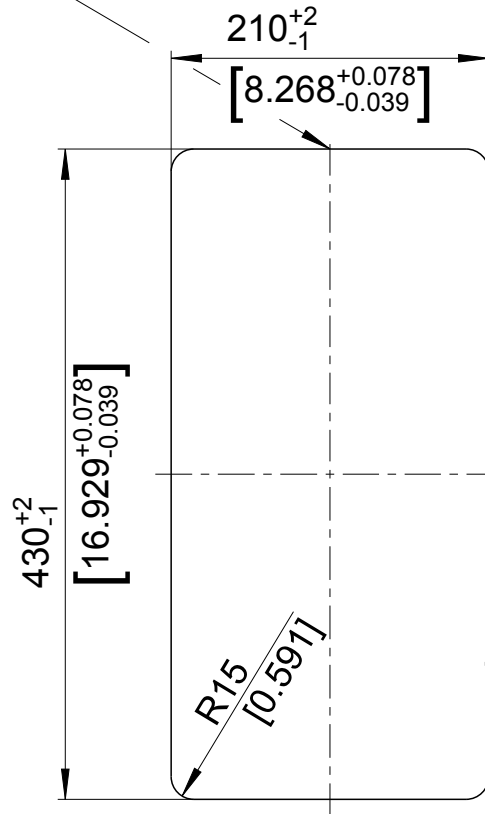

mm
[inch]

BLANCO

BLANCO ANDANO 180-IF

Änderungen vorbehalten. Aktuellste Version im Internet.
Subject to modifications. Latest version on the internet.

Edelstahl / Stainless steel

M 1:5

03/2015

andano_180-if_s_i_r

1000241780