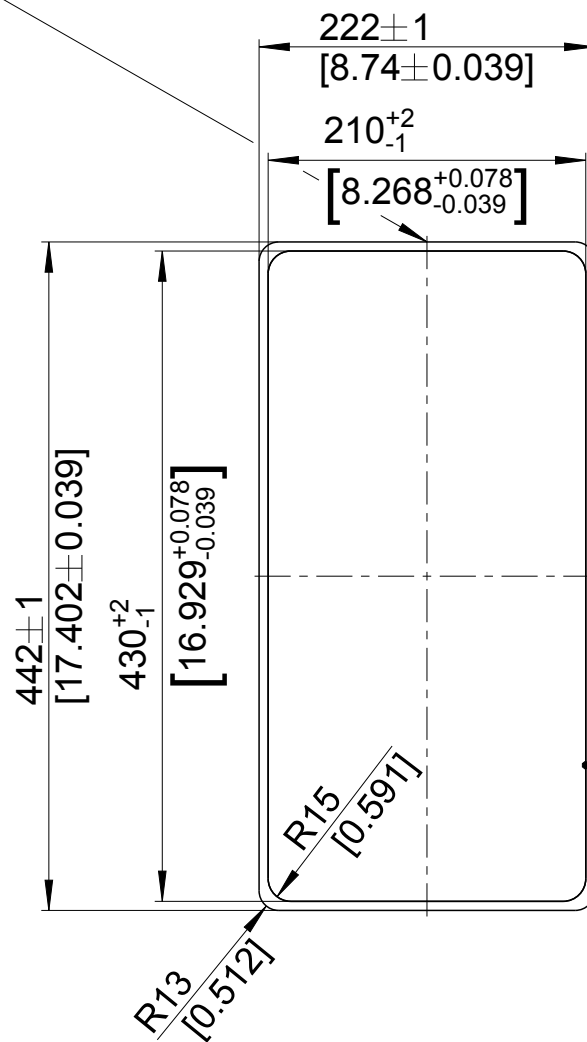

mm
[inch]

BLANCO

BLANCO ANDANO 180-IF

Änderungen vorbehalten. Aktuellste Version im Internet.
Subject to modifications. Latest version on the internet.

Edelstahl / Stainless steel

M 1:5

03/2015

andano_180-if_s_f

1000241770