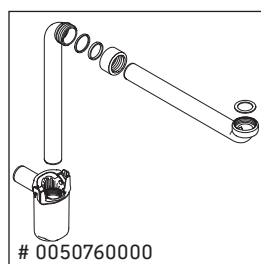

Happy D.2

H2 6366

Инструкция по монтажу

Happy D.2 # 231810

Непосредственное присоединение к стене и мебели невозможно.

Указания по применению

Серия мебели для ванной комнаты соответствует действующим нормам и директивам на момент поставки и сконструирована для использования в ванных комнатах. Непосредственное орошение водой, например, во время мытья под душем следует избегать.