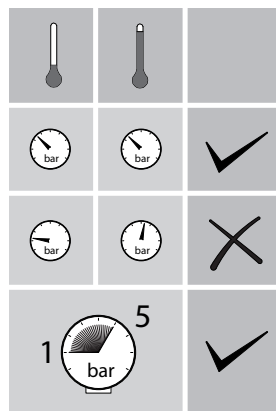

TRES

El incumplimiento de estas instrucciones exime de toda responsabilidad a TRES Grifería.

TRES Grifería décline toute responsabilité en cas d'insobserance de ces instructions.

Bei Nichtbefolgung der Bedienungsanleitung übernimmt TRES Grifería keinerlei Haftung.

Het niet opvolgen van deze instructies ontslaat TRES Grifería van alle aansprakelijkheid.

L'inadempimento di queste istruzioni esonera TRES Grifería da ogni responsabilità.

Nedodržení pokynů v návodu zbavuje společnost TRES Grifería veškeré zodpovědnosti.

Any failure to follow these instructions releases TRES Grifería from any liability.

Niezastosowanie się do instrukcji zwalnia z wszelkiej odpowiedzialności TRES Grifería.