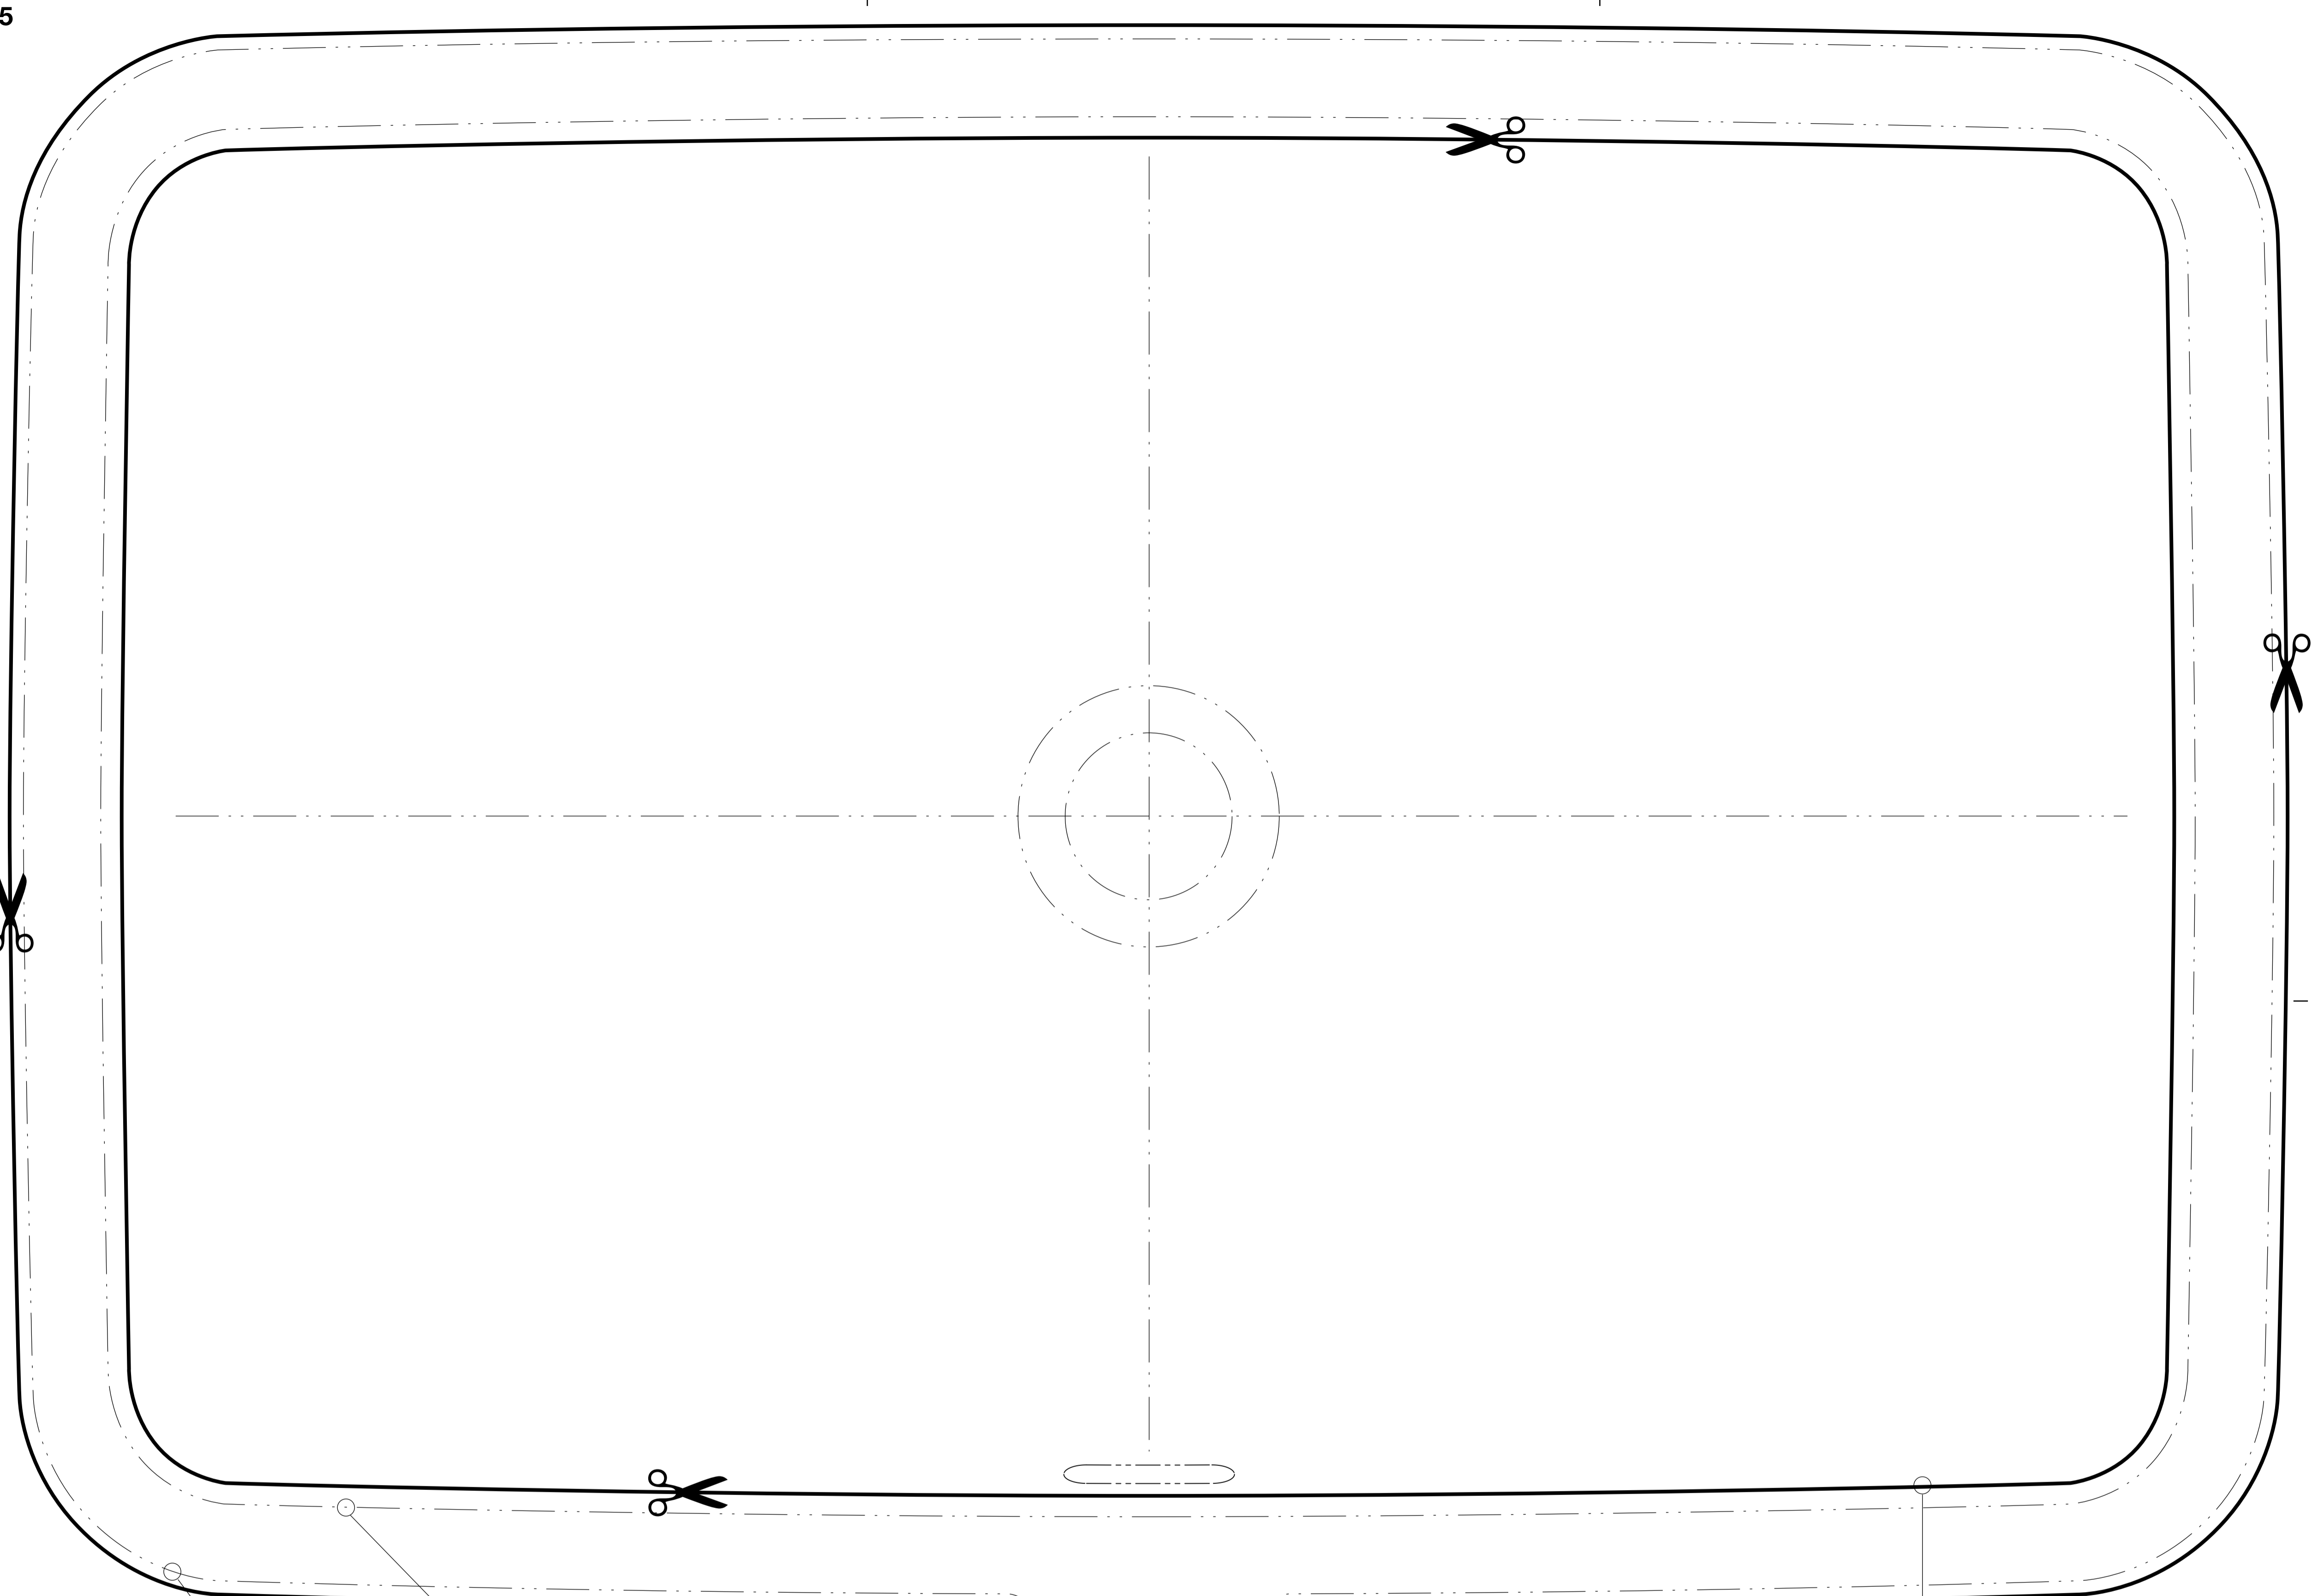

LAUFEN

Laufen Pro

Einbau Stein/Marmor/Glas
Montage pierre naturelle/marbre/verre
Montaggio su piani in pietra/marmo/vetro
Stone/marble/glass inset

Einbau Holz
Montage bois
Montaggio su piano in legno
Wooden inset

LAUFEN

Laufen Bathrooms AG
Wahlenstrasse 46
CH-4242 Laufen, Switzerland
www.laufen.com

DE/FR/IT/EN/ES/NL/CS/LT/PL/HU/RU/BG

8.1196.9/5

Einbau-Waschtisch
Basin à insérer
Lavabo da incasso soprapiano
Drop-in basin
Lavabo empotrable
Inbouwwashtafel
Vestavěný umývací stůl
Įmontuojamas praustuvas
Umywalka do zabudowy
Вєрїтетт мосдбászтал
Вєрїтеттний умывальник
Плот за имене за вграждане

8.9790.5

Schablone
Gabarit
Sagoma
Template
Plantilla
Sjabloon
Šablona
Šablona
Szablon
Šablon
Лекало
Шаблон

Instalación, piedra/mármol/vidrio
Inbouw steen/marmer/glas
Osazeni z kamene/mramoru/sklo
Įmontavimas iš akmens/marmuro/stiklas

Montaż – kamień/marmur/szko
Вєрїтєтє, кб/мáрвáны/лвєг
Установкa кáмнє/мрáморá/стєклó
Монтáж нá кáмь/мрáмор/стєклó

Instalación, madera
Inbouw hout
Osazeni ze dřeva
Įmontavimas iš medienos

Montaż – drewno
Вєрїтєтє, фá
Установкa дєрєвá
Монтáж нá дьрєвó

Aussenkontur Keramik
Contour externe céramique
Profilo esterno ceramica
Outer Contour Ceramic
Contorno exterior cerámica
Buitenste omtrek keramiek
Tvarovaná keramika
Kontūra keramika
Kształt ceramik
A kerámia külső kontúrja
Формы керамики
Керамична форма

Innenkontur Keramik
Contour intérieur céramique
Profilo interno ceramica
Internal ceramic contour
Contorno interior, cerámica
Inwendig profiel keramiek
Vnitřní kontura z keramiky
Vidaus kontūras iš keramikos
Kontur wewnętrzny – ceramika
Belső kontúr, kerámia
Вырез керамики
Вътрешен контур на керамиката

vorne
devant
fronte
front
delante
voorzijde

předek
priekis
przód
elöl
передняя часть
предна част

Ausschnitt Holz-Trägerplatte
Découpe du plateau porteur en bois
Taglio del piano portante in legno
Wooden bearer-plate cut-out
Uitsparing houten onderlegplaat
Vyřez dřevěné nosné desky
Išpjautinė medinė montavimo plokštė
Wycięcie w płycie nośnej z drewna
Kivágás, fa tartólemez
Вырез деревянной несущей плиты
Изрез в дървен носещ плот

Ausschnitt Marmor
Découpe marbre
Taglio per piano in marmo
Marble cutout
Uitsparing marmer
Vyřez mramoru
Marmuro išpjova
Wycinek – marmur
Kivágás, márvány
Вырез мрамора
Изрязване на мрамор

05/04/12 8.9790.5.000.000.1 KRA