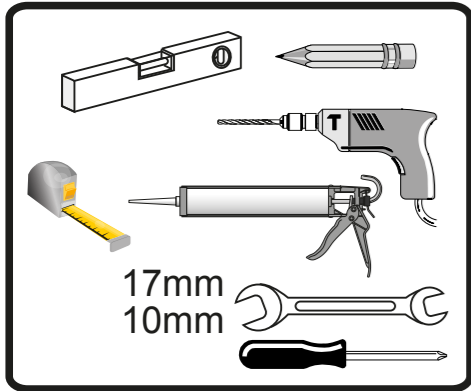

- PL** Instrukcja montażu
- LT** Montavimo instrukcija
- GB** Assembly instruction
- RUS** Инструкция по установке
- D** Montageanleitung
- UA** Інструкція по установці

KORFU

A 800

C 800

E 1200x900

Korfu A800

Korfu C800

Korfu E1200x900 Lewy

Korfu E1200x900 Prawy

Korfu C800

Korfu E1200x900

Korfu A800