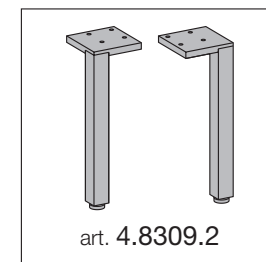

LAUFEN

Laufen Bathrooms AG
 Wahlenstrasse 46
 CH-4242 Laufen, Switzerland
 www.laufen.com

4.8302.3/4	4.8303.3/4
X . 470 mm	X . 520 mm
Y . 390 mm	Y . 390 mm
Z . 450 mm	Z . 450 mm

4.8304.1/2	4.8306.1/2
X . 570 mm	X . 770 mm
Y . 390 mm	Y . 390 mm
Z . 450 mm	Z . 450 mm

4.8307.1/2
X . 970 mm
Y . 390 mm
Z . 450 mm

Art. Nr. 4.8302.3/4	"X" = 334 mm
Art. Nr. 4.8303.3/4	"X" = 384 mm
Art. Nr. 4.8304.1/2	"X" = 434 mm
Art. Nr. 4.8306.1/2	"X" = 634 mm
Art. Nr. 4.8307.1/2	"X" = 834 mm