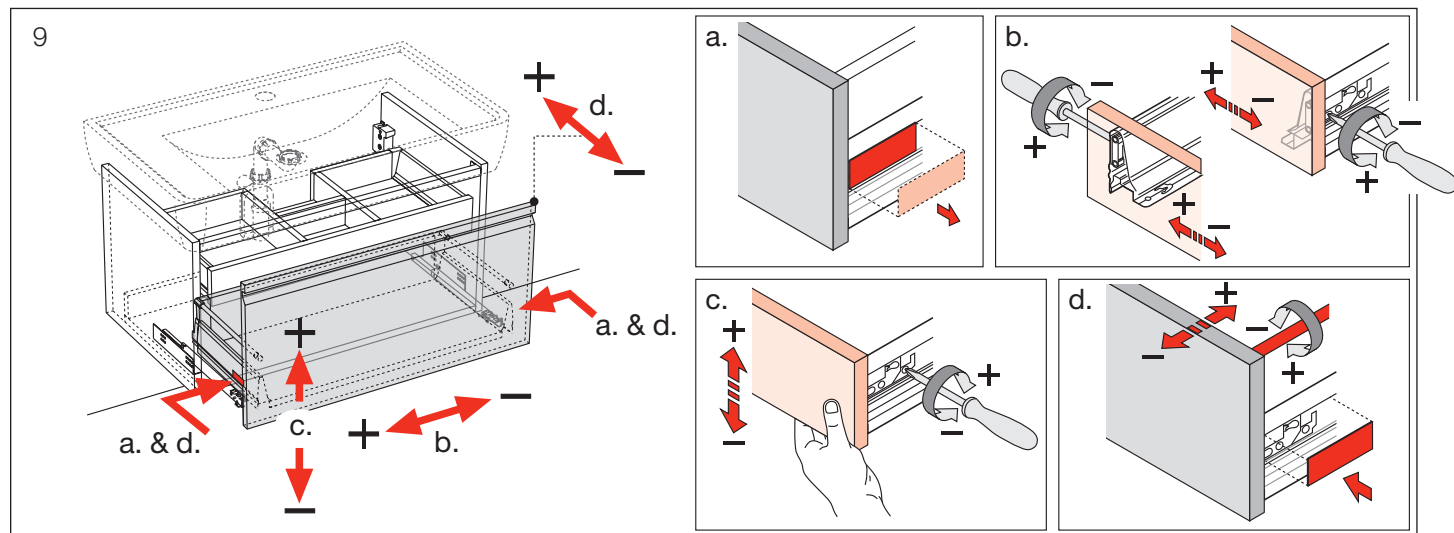

LAUFEN

4.8302.3/4 / 4.8303.3/4 / 4.8304.1/2 / 4.8306.1/2 / 4.8307.1/2

PRO

Garantie/Haftung nur bei Montage gemäss Anleitung.
 Responsabilité/garantie à condition d'observer les instructions de montage.
 Garanzia valida solo se si rispettano le istruzioni di montaggio.
 The warranty/liability only applies when installation is effected as per the instructions.
 La garantía solamente será válida si se siguen las instrucciones de instalación.
 Garantie/aansprakelijkheid uitsluitend van kracht indien volgens de instructies is geïnstalleerd.
 Záruka a ručení za vady jsou poskytovány za podmínky, že montáž je provedena v souladu s tímto návodem.
 Garantija taikoma tik tuo atveju, kai montavimas yra atliktas tiksliai pagal instrukciją.
 Gwarancja obejmuje wyrob jedynie wówczas gdy montaż zostę przeprowadzony zgodnie z instrukcją.
 Szavatosság/jótállás csak az útmutató szerinti szerelés esetén.
 Мы предоставляем гарантию и несем ответственность, только если монтаж произведен в соответствии с инструкцией по монтажу.
 Гаранцията/отговорността е валидна само когато монтажът е изпълнен както е указано в инструкцията.

4.8307.1/2
X . 970 mm
Y . 390 mm
Z . 450 mm

Art. Nr. 4.8302.3/4	"X" = 334 mm
Art. Nr. 4.8303.3/4	"X" = 384 mm
Art. Nr. 4.8304.1/2	"X" = 434 mm
Art. Nr. 4.8306.1/2	"X" = 634 mm
Art. Nr. 4.8307.1/2	"X" = 834 mm