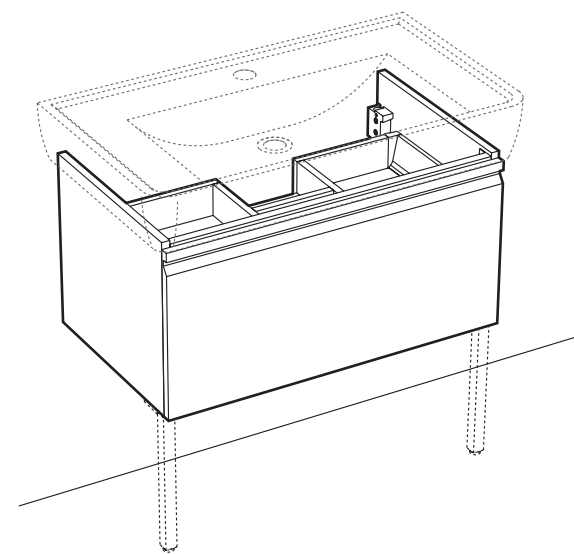

4.8302.3/4	4.8303.3/4
X . 470 mm	X . 520 mm
Y . 390 mm	Y . 390 mm
Z . 450 mm	Z . 450 mm

4.8304.1/2	4.8306.1/2
X . 570 mm	X . 770 mm
Y . 390 mm	Y . 390 mm
Z . 450 mm	Z . 450 mm

4.8307.1/2
X . 970 mm
Y . 390 mm
Z . 450 mm