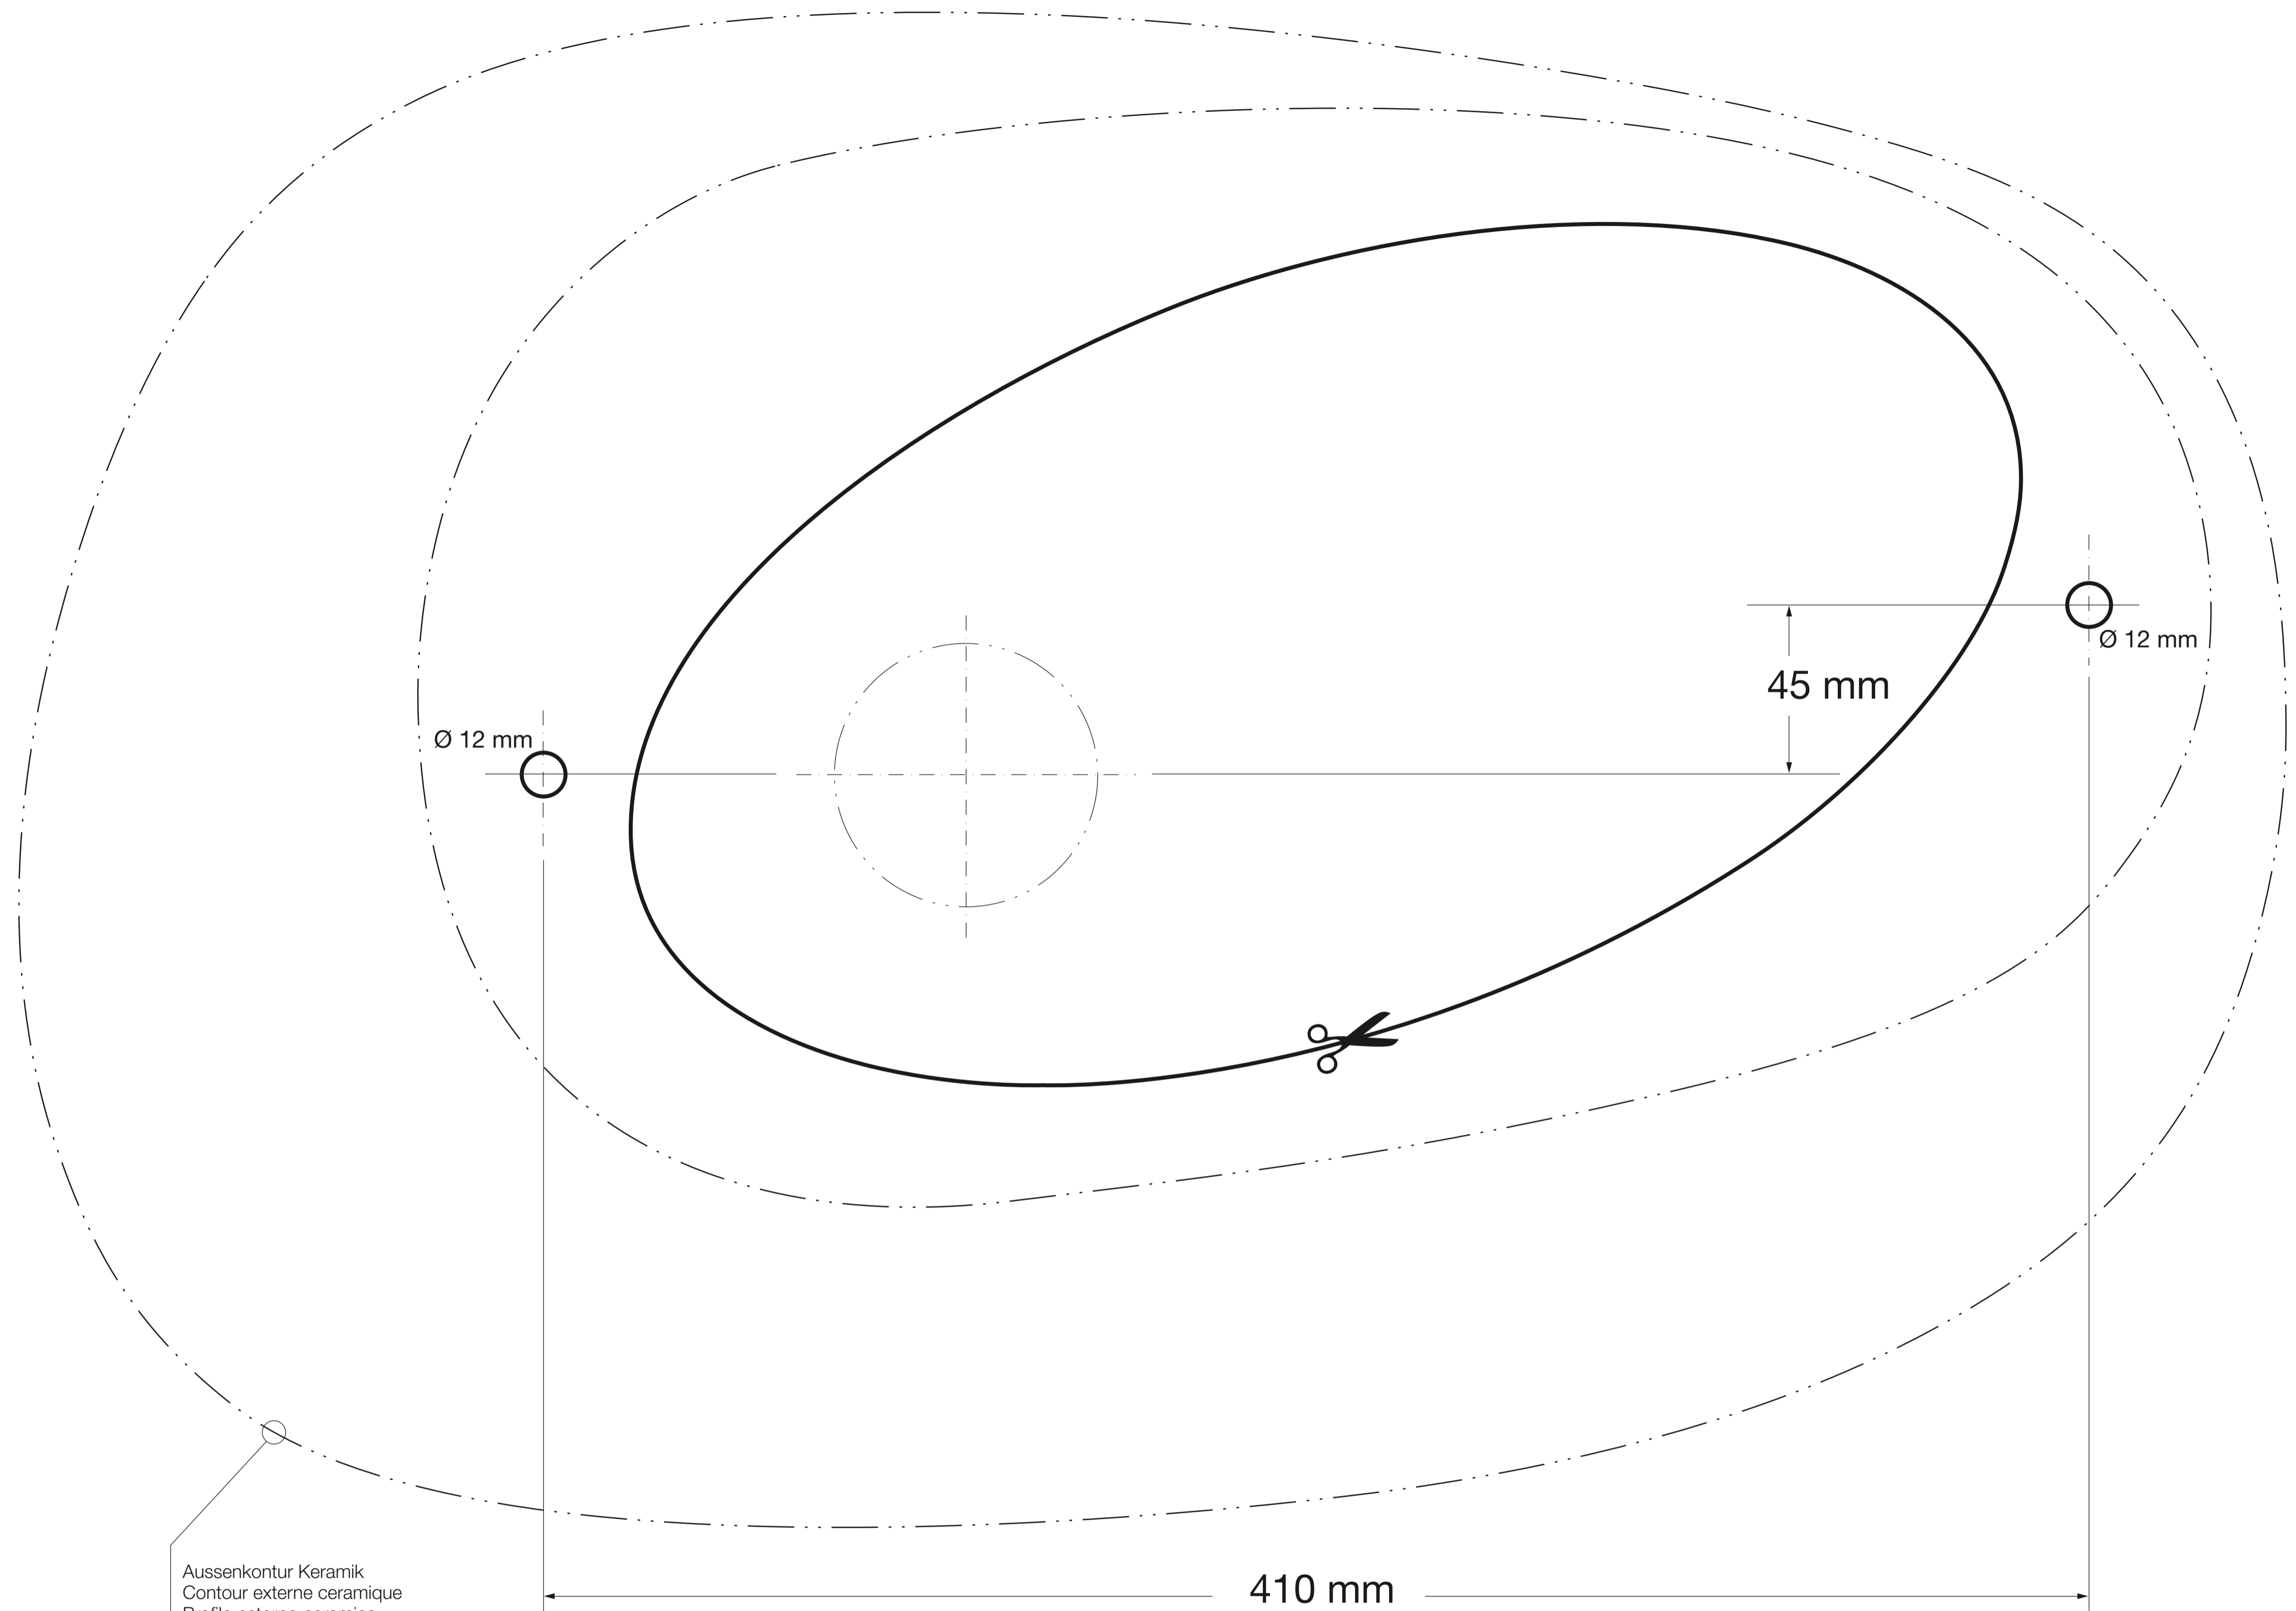

Aussenkontur Keramik
Contour externe ceramique
Profilo esterno ceramica
Outer Contour Ceramic
Contorno exterior cerámica
Buitenste omtrek keramiek
Tvarovaná keramika
Kontūra keramika
Kształt ceramik
A kerámia külső kontúrja
Формы керамики
Керамична форма

vorne - devant - davanti - front - delante - voorzijde - předek
priekis - przód - eilöl
передняя часть - предна част